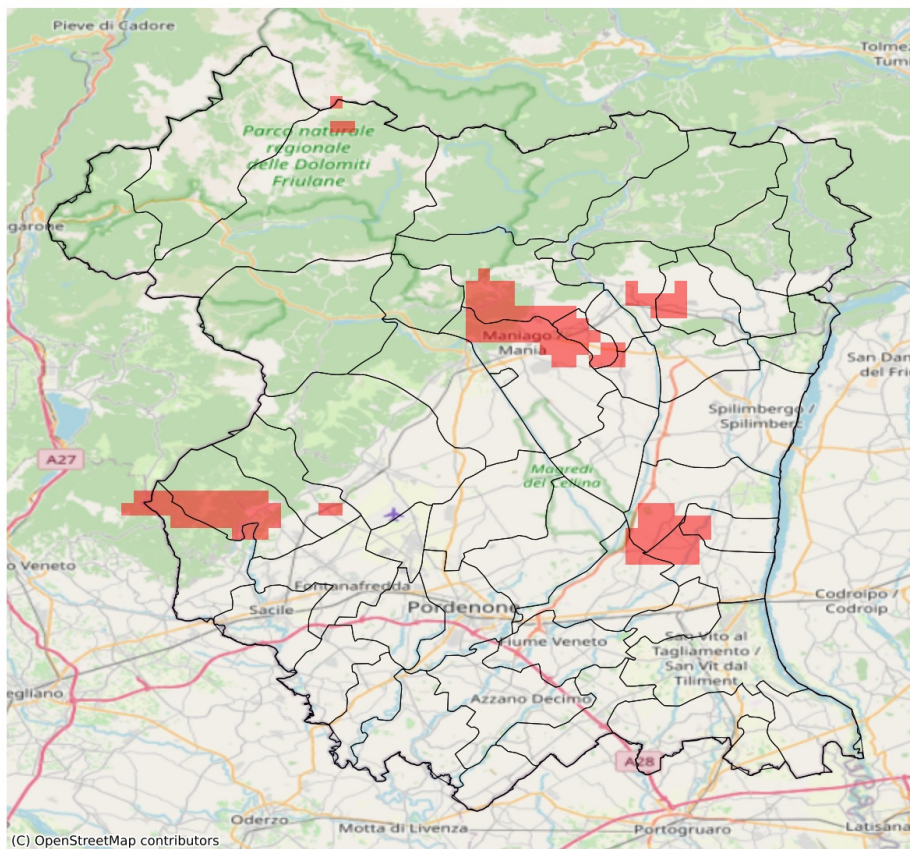

SERVIZIO DI ALERT EX-POST

Siccità nella Provincia di Pordenone

del 25-04-2023

Mappa della Provincia con evidenziati eventuali superamenti soglia (in rosso)

Precipitazione cumulata in 30 giorni (mm) dal 27-03-2023 al 25-04-2023					
Comune	Max	Min	Media	Porzione comunale interessata (%)	Media 5 anni
Brugnera	65	58	61	51	93
Budoia	95	82	89	57	136
Caneva	99	59	80	53	122
Fontanafredda	96	62	80	61	123
Polcenigo	99	90	94	68	142
Porcia	83	62	68	42	100
Sacile	89	58	69	81	109

SERVIZIO DI ALERT EX-POST

Grandine nella Provincia di Pordenone

del 25-04-2023

Mappa della Provincia con evidenziati eventuali superamenti soglia (in rosso)

Probabilità di eventi compatibili con grandine (%) del 25-04-2023				
Comune	Max	Min	Media	Porzione comunale interessata (%)
Cavasso Nuovo	15	0	5	47
Fanna	15	0	7	71
Meduno	8	0	3	22
Polcenigo	8	0	2	20
San Giorgio della Richinvelda	9	0	3	28
San Martino al Tagliamento	9	0	3	38
Travesio	8	0	2	20
Valvasone Arzene	9	0	2	28