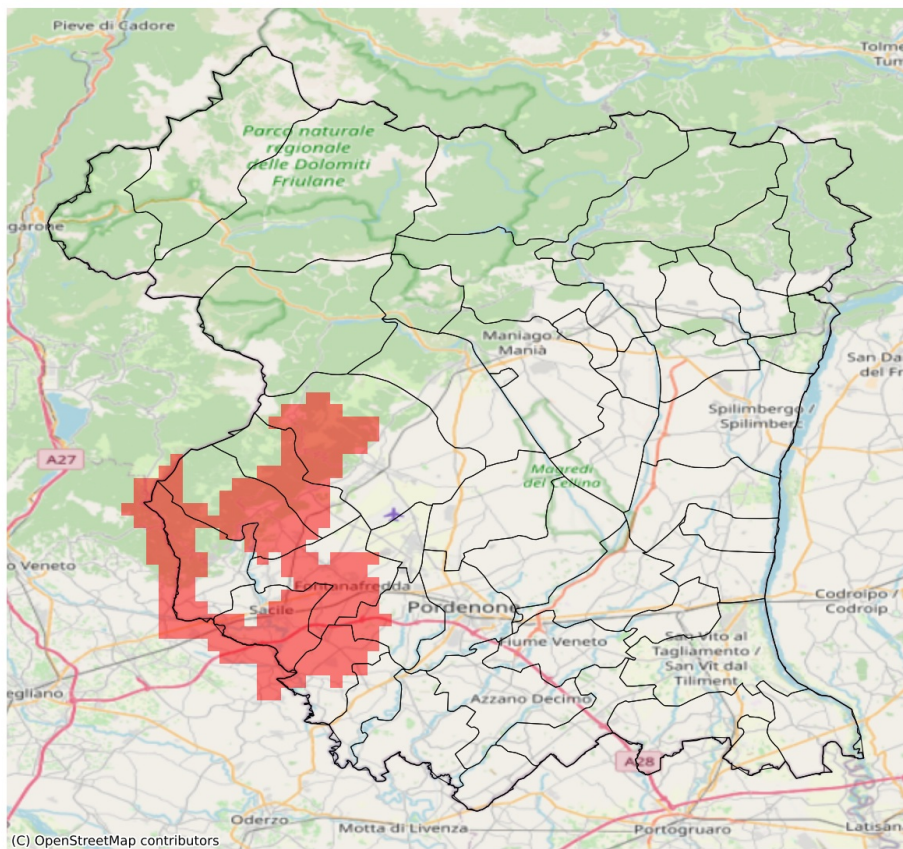

SERVIZIO DI ALERT EX-POST

Siccità nella Provincia di Pordenone

del 25-04-2023

Mappa della Provincia con evidenziati eventuali superamenti soglia (in rosso)

Precipitazione cumulata in 30 giorni (mm) dal 27-03-2023 al 25-04-2023					
Comune	Max	Min	Media	Porzione comunale interessata (%)	Media 5 anni
Brugnera	65	58	61	51	93
Budoia	95	82	89	57	136
Caneva	99	59	80	53	122
Fontanafredda	96	62	80	61	123
Polcenigo	99	90	94	68	142
Porcia	83	62	68	42	100
Sacile	89	58	69	81	109

SERVIZIO DI ALERT EX-POST

Grandine nella Provincia di Pordenone

del 25-04-2023

Mappa della Provincia con evidenziati eventuali superamenti soglia (in rosso)

Probabilità di eventi compatibili con grandine (%) del 25-04-2023				
Comune	Max	Min	Media	Porzione comunale interessata (%)
Cavasso Nuovo	15	0	5	47
Fanna	15	0	7	71
Meduno	8	0	3	22
Polcenigo	8	0	2	20
San Giorgio della Richinvelda	9	0	3	28
San Martino al Tagliamento	9	0	3	38
Travesio	8	0	2	20
Valvasone Arzene	9	0	2	28