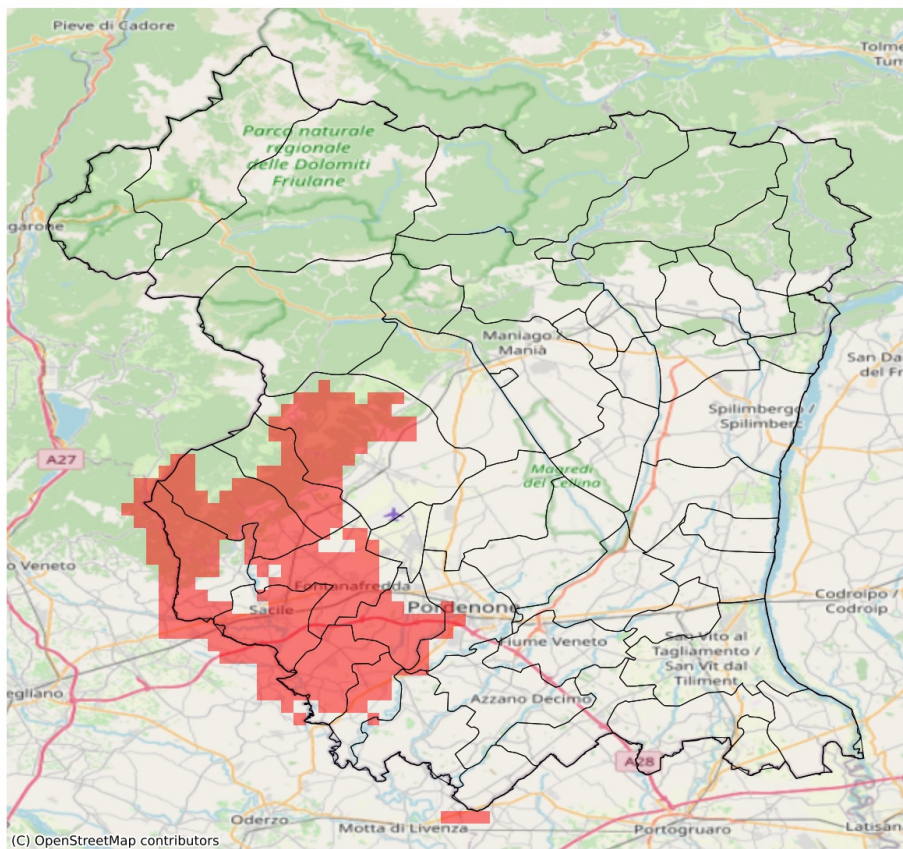

## SERVIZIO DI ALERT EX-POST

### Siccità nella Provincia di Pordenone

del 27-04-2023

Mappa della Provincia con evidenziati eventuali superamenti soglia (in rosso)

Precipitazione cumulata in 30 giorni (mm) dal 29-03-2023 al 27-04-2023					
Comune	Max	Min	Media	Porzione comunale interessata (%)	Media 5 anni
Brugnera	65	58	61	81	99
Budoia	96	84	91	86	141
Caneva	99	59	81	65	126
Fontanafredda	97	62	81	78	128
Polcenigo	99	92	96	84	147
Porcia	84	62	68	86	108
Pordenone	99	62	74	26	102
Prata di Pordenone	64	57	60	37	90
Roveredo in Piano	87	75	82	32	118
Sacile	90	58	70	89	113