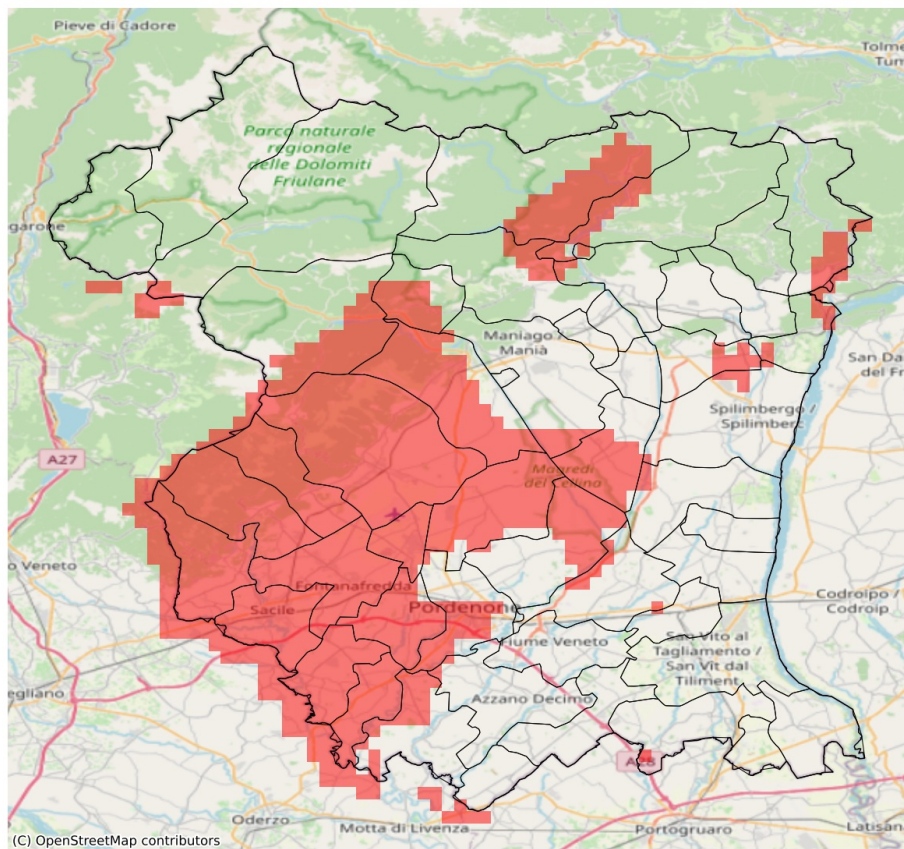

SERVIZIO DI ALERT EX-POST

Siccità nella Provincia di Pordenone

del 01-05-2023

Mappa della Provincia con evidenziati eventuali superamenti soglia (in rosso)

Precipitazione cumulata in 30 giorni (mm) dal 02-04-2023 al 01-05-2023					
Comune	Max	Min	Media	Porzione comunale interessata (%)	Media 5 anni
Aviano	113	81	95	100	166
Brugnera	70	64	66	100	120
Budoia	99	85	93	100	163
Caneva	100	64	84	100	150
Castelnovo del Friuli	115	93	100	20	148
Cordenons	92	76	85	29	124
Fontanafredda	99	67	84	100	152
Montereale Valcellina	128	93	106	93	179
Pasiano di Pordenone	70	59	66	45	97
Polcenigo	101	95	98	100	172
Porcia	85	67	72	100	127
Pordenone	100	67	77	53	116
Prata di Pordenone	69	61	66	98	107
Pravidomini	66	60	63	21	90
Roveredo in Piano	86	78	82	100	138
Sacile	92	62	73	100	137
San Quirino	100	79	87	79	138
Sequals	129	83	98	22	140
Tramonti di Sopra	116	116	116	100	185
Tramonti di Sotto	126	118	123	33	181
Vajont	129	119	124	25	175
Vivaro	110	86	94	57	142