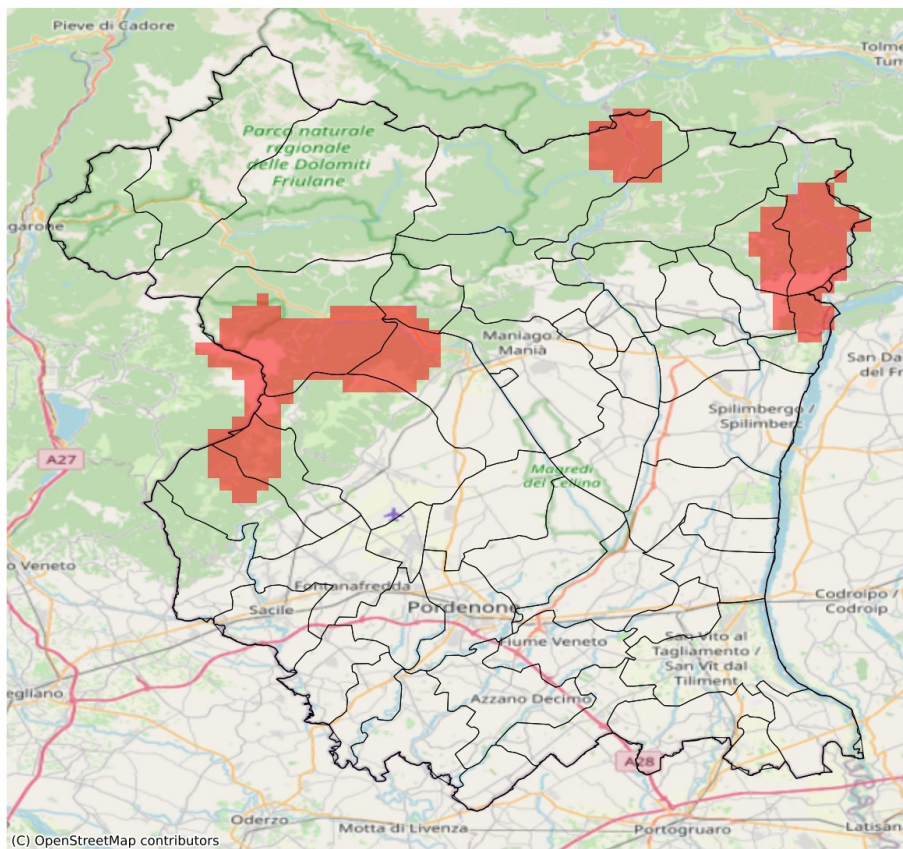

## SERVIZIO DI ALERT EX-POST

### Vento forte nella Provincia di Pordenone

del 02-05-2023

Mappa della Provincia con evidenziati eventuali superamenti soglia (in rosso)

Raffica massima del vento (m/s) del 02-05-2023				
Comune	Max	Min	Media	Porzione comunale interessata (%)
Tramonti di Sopra	14	14	14	100

### Siccità nella Provincia di Pordenone

del 02-05-2023

Mappa della Provincia con evidenziati eventuali superamenti soglia (in rosso)

Precipitazione cumulata in 30 giorni (mm) dal 03-04-2023 al 02-05-2023					
Comune	Max	Min	Media	Porzione comunale interessata (%)	Media 5 anni
Aviano	124	97	109	87	173
Brugnera	87	80	84	53	127
Budoia	112	100	106	100	169
Caneva	111	79	95	100	156
Fontanafredda	112	82	97	97	157
Monteale Valcellina	135	103	117	88	186
Polcenigo	114	105	110	100	179
Porcia	105	83	91	37	133
Roveredo in Piano	105	94	98	41	145
Sacile	98	75	85	100	142
San Quirino	123	95	102	36	145