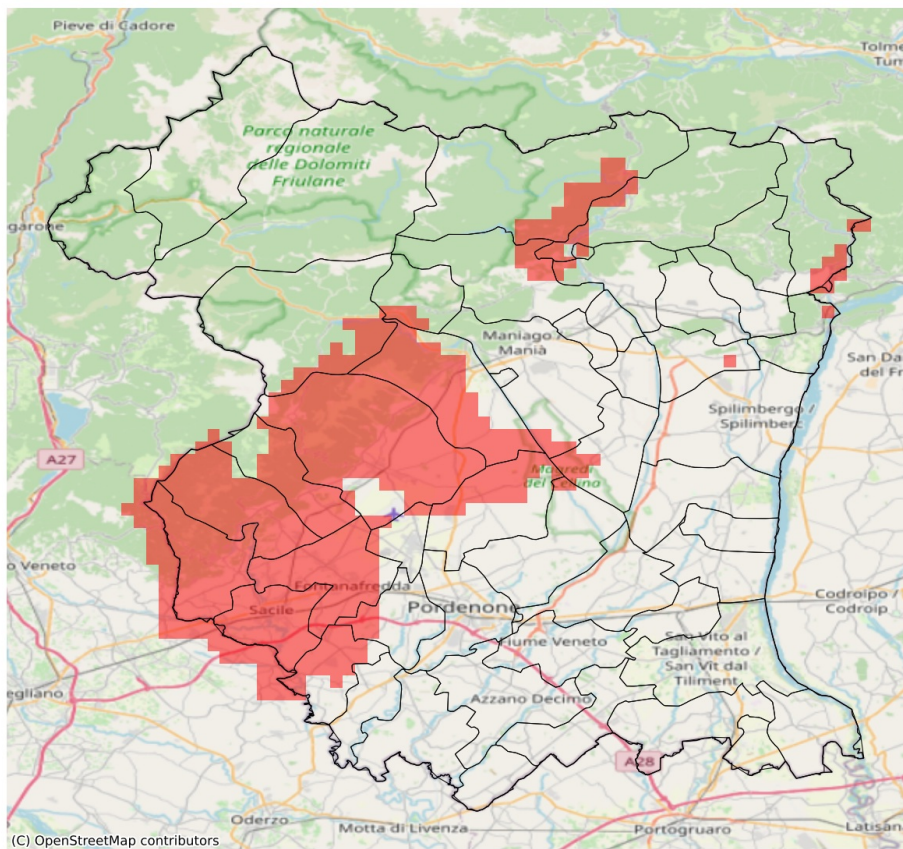

## SERVIZIO DI ALERT EX-POST

### Vento forte nella Provincia di Pordenone

del 02-05-2023

Mappa della Provincia con evidenziati eventuali superamenti soglia (in rosso)

Raffica massima del vento (m/s) del 02-05-2023				
Comune	Max	Min	Media	Porzione comunale interessata (%)
Tramonti di Sopra	14	14	14	100

### Siccità nella Provincia di Pordenone

del 02-05-2023

Mappa della Provincia con evidenziati eventuali superamenti soglia (in rosso)

Precipitazione cumulata in 30 giorni (mm) dal 03-04-2023 al 02-05-2023					
Comune	Max	Min	Media	Porzione comunale interessata (%)	Media 5 anni
Aviano	124	97	109	87	173
Brugnera	87	80	84	53	127
Budoia	112	100	106	100	169
Caneva	111	79	95	100	156
Fontanafredda	112	82	97	97	157
Monteale Valcellina	135	103	117	88	186
Polcenigo	114	105	110	100	179
Porcia	105	83	91	37	133
Roveredo in Piano	105	94	98	41	145
Sacile	98	75	85	100	142
San Quirino	123	95	102	36	145