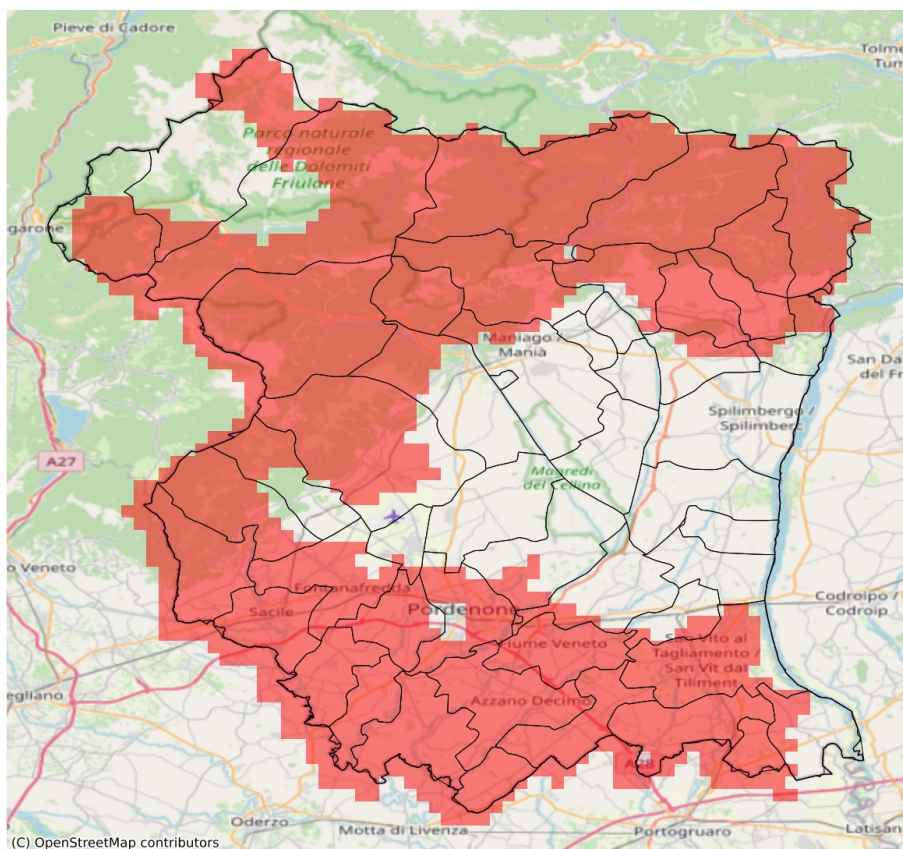

SERVIZIO DI ALERT EX-POST

Vento forte nella Provincia di Pordenone

del 14-05-2023

Mappa della Provincia con evidenziati eventuali superamenti soglia (in rosso)

I dati riportati nelle tabelle (valori delle variabili meteorologiche e porzioni comunali interessate dall'avversità) sono elaborati tenendo conto delle sole aree ad uso agricolo al di sotto dei 1200m. Viene data visibilità solamente ai comuni la cui area agricola interessata dall'avversità in oggetto è superiore al 5%

del 14-05-2023

Mappa della Provincia con evidenziati eventuali superamenti soglia (in rosso)

I dati riportati nelle tabelle (valori delle variabili meteorologiche e porzioni comunali interessate dall'avversità) sono elaborati tenendo conto delle sole aree ad uso agricolo al di sotto dei 1200m. Viene data visibilità solamente ai comuni la cui area agricola interessata dall'avversità in oggetto è superiore al 5%