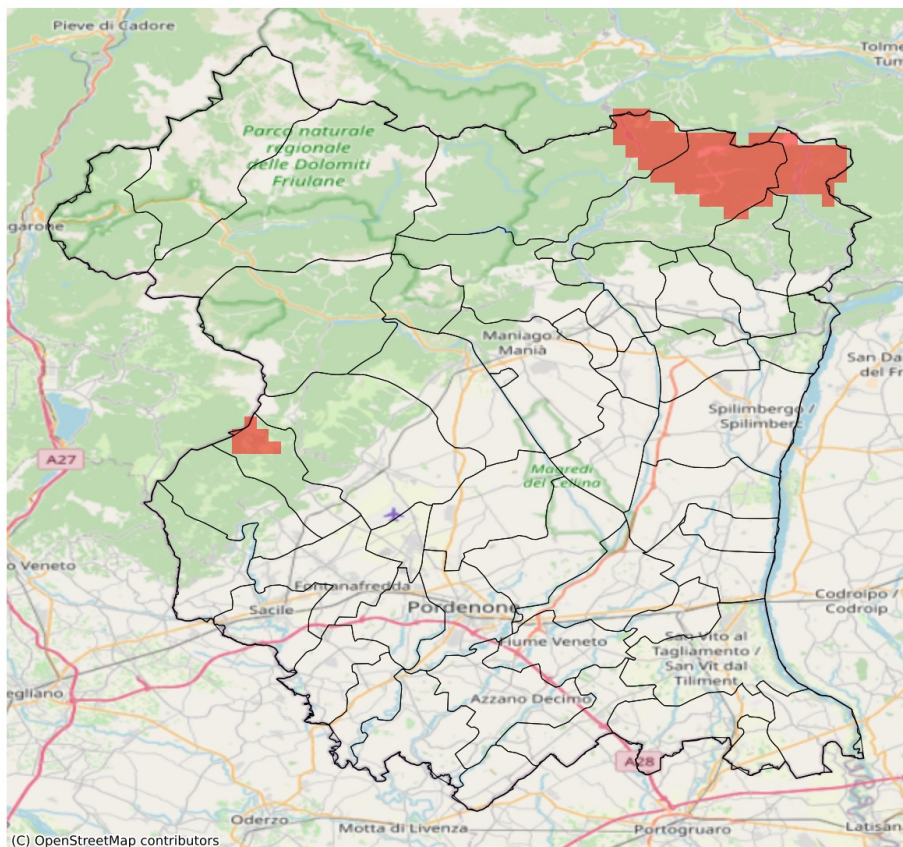

SERVIZIO DI ALERT EX-POST

Vento forte nella Provincia di Pordenone

del 14-05-2023

Mappa della Provincia con evidenziati eventuali superamenti soglia (in rosso)

I dati riportati nelle tabelle (valori delle variabili meteorologiche e porzioni comunali interessate dall'avversità) sono elaborati tenendo conto delle sole aree ad uso agricolo al di sotto dei 1200m. Viene data visibilità solamente ai comuni la cui area agricola interessata dall'avversità in oggetto è superiore al 5%

Raffica massima del vento (m/s) del 14-05-2023				
Comune	Max	Min	Media	Porzione comunale interessata (%)
Vito d'Asio	14	10	11	14

SERVIZIO DI ALERT EX-POST

Eccesso di pioggia in 10 giorni nella Provincia di Pordenone

del 14-05-2023

Mappa della Provincia con evidenziati eventuali superamenti soglia (in rosso)

I dati riportati nelle tabelle (valori delle variabili meteorologiche e porzioni comunali interessate dall'avversità) sono elaborati tenendo conto delle sole aree ad uso agricolo al di sotto dei 1200m. Viene data visibilità solamente ai comuni la cui area agricola interessata dall'avversità in oggetto è superiore al 5%