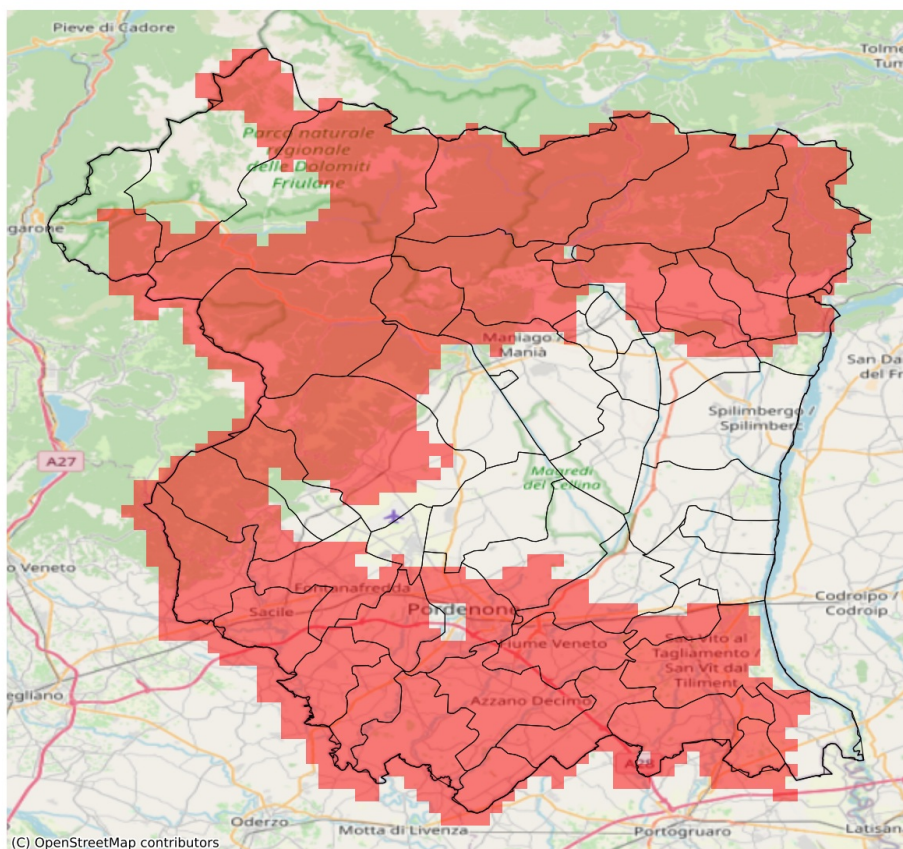

### Vento forte nella Provincia di Pordenone

del 15-05-2023

Mappa della Provincia con evidenziati eventuali superamenti soglia (in rosso)

I dati riportati nelle tabelle (valori delle variabili meteorologiche e porzioni comunali interessate dall'avversità) sono elaborati tenendo conto delle sole aree ad uso agricolo al di sotto dei 1200m. Viene data visibilità solamente ai comuni la cui area agricola interessata dall'avversità in oggetto è superiore al 5%

| Raffica massima del vento (m/s) del 15-05-2023 |     |     |       |                                   |
|--|-----|-----|-------|-----------------------------------|
| Comune   | Max | Min | Media | Porzione comunale interessata (%) |
| Clauzetto                                      | 14  | 13  | 13    | 20                                |
| Tramonti di Sopra                              | 17  | 14  | 15    | 100                               |
| Tramonti di Sotto                              | 17  | 12  | 15    | 80                                |
| Vito d'Asio                                    | 16  | 13  | 14    | 57                                |

### Eccesso di pioggia in 10 giorni nella Provincia di Pordenone

del 15-05-2023

Mappa della Provincia con evidenziati eventuali superamenti soglia (in rosso)

I dati riportati nelle tabelle (valori delle variabili meteorologiche e porzioni comunali interessate dall'avversità) sono elaborati tenendo conto delle sole aree ad uso agricolo al di sotto dei 1200m. Viene data visibilità solamente ai comuni la cui area agricola interessata dall'avversità in oggetto è superiore al 5%