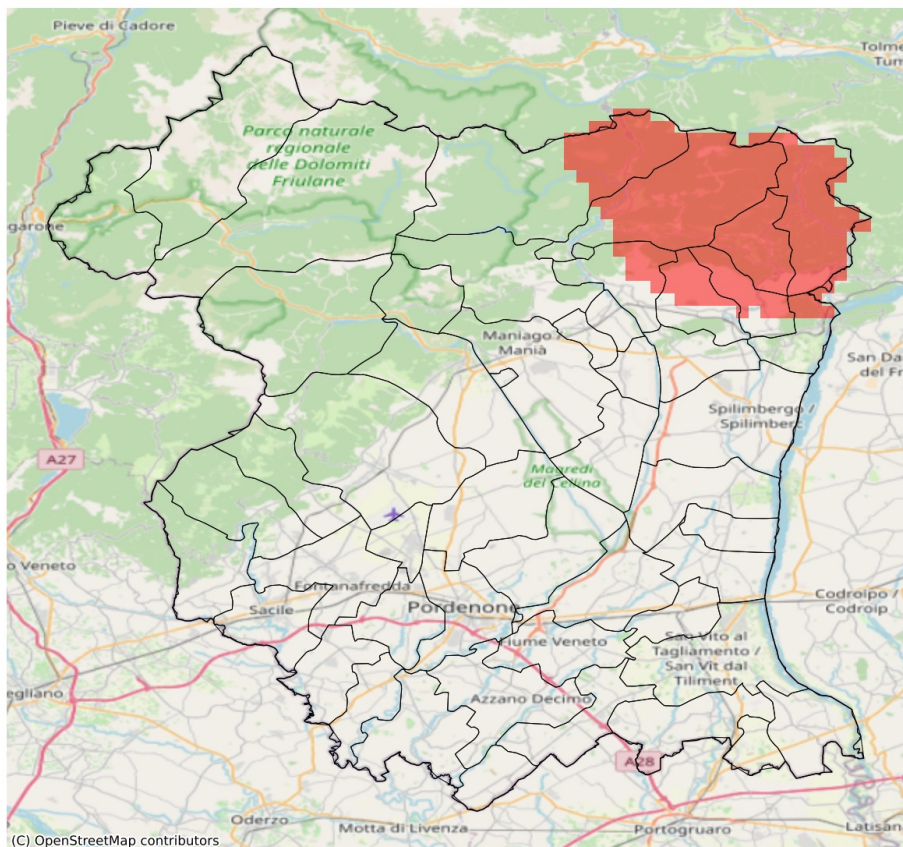

## SERVIZIO DI ALERT EX-POST

### Vento forte nella Provincia di Pordenone

del 15-05-2023

Mappa della Provincia con evidenziati eventuali superamenti soglia (in rosso)

I dati riportati nelle tabelle (valori delle variabili meteorologiche e porzioni comunali interessate dall'avversità) sono elaborati tenendo conto delle sole aree ad uso agricolo al di sotto dei 1200m. Viene data visibilità solamente ai comuni la cui area agricola interessata dall'avversità in oggetto è superiore al 5%

| Raffica massima del vento (m/s) del 15-05-2023 |     |     |       |                                   |
|--|-----|-----|-------|-----------------------------------|
| Comune   | Max | Min | Media | Porzione comunale interessata (%) |
| Clauzetto                                      | 14  | 13  | 13    | 20                                |
| Tramonti di Sopra                              | 17  | 14  | 15    | 100                               |
| Tramonti di Sotto                              | 17  | 12  | 15    | 80                                |
| Vito d'Asio                                    | 16  | 13  | 14    | 57                                |

### Eccesso di pioggia in 10 giorni nella Provincia di Pordenone

del 15-05-2023

Mappa della Provincia con evidenziati eventuali superamenti soglia (in rosso)

I dati riportati nelle tabelle (valori delle variabili meteorologiche e porzioni comunali interessate dall'avversità) sono elaborati tenendo conto delle sole aree ad uso agricolo al di sotto dei 1200m. Viene data visibilità solamente ai comuni la cui area agricola interessata dall'avversità in oggetto è superiore al 5%