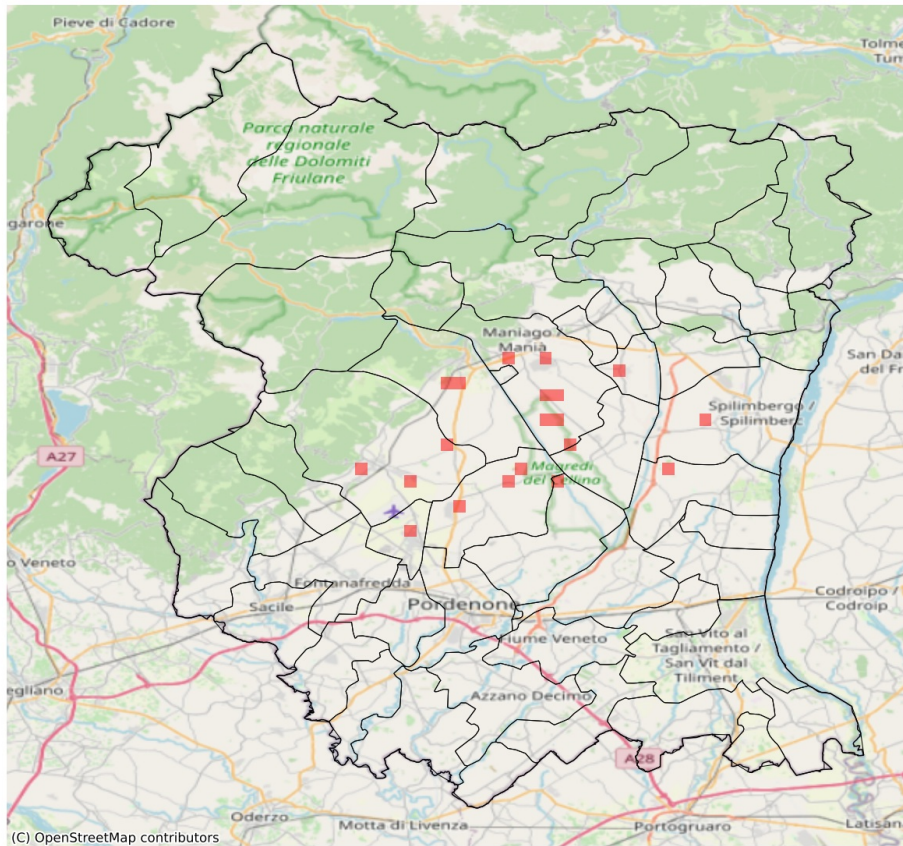

### Vento forte nella Provincia di Pordenone

del 03-06-2023

Mappa della Provincia con evidenziati eventuali superamenti soglia (in rosso)

I dati riportati nelle tabelle (valori delle variabili meteorologiche e porzioni comunali interessate dall'avversità) sono elaborati tenendo conto delle sole aree ad uso agricolo al di sotto dei 1200m. Viene data visibilità solamente ai comuni la cui area agricola interessata dall'avversità in oggetto è superiore al 5%

Raffica massima del vento (m/s) del 03-06-2023				
Comune	Max	Min	Media	Porzione comunale interessata (%)
Andreis	28	28	28	100
Aviano	28	8	15	52
Fanna	16	6	9	7
Frisanco	27	5	10	17
Maniago	28	6	13	35
Monteale Valcellina	28	10	18	80
Roveredo in Piano	17	8	11	20
San Quirino	20	7	12	32
Vajont	28	13	20	95
Vivaro	16	7	9	7

### Fulmini nube-terra nella Provincia di Pordenone

del 03-06-2023

Mappa della Provincia con evidenziati eventuali superamenti soglia (in rosso)

<b>Densità di fulmini nube-terra (numero fulmini / km<sup>2</sup>) del 03-06-2023</b>				
<b>Comune</b>	<b>Max</b>	<b>Min</b>	<b>Media</b>	<b>Porzione comunale interessata (%)</b>
Arba	1	0	0	4
Aviano	1	0	0	2
Cordenons	1	0	0	1
Maniago	3	0	0	6
Monteale Valcellina	1	0	0	3
Roveredo in Piano	1	0	0	3
San Giorgio della Richinvelda	1	0	0	1
San Quirino	2	0	0	6
Spilimbergo	1	0	0	2
Vivaro	1	0	0	3