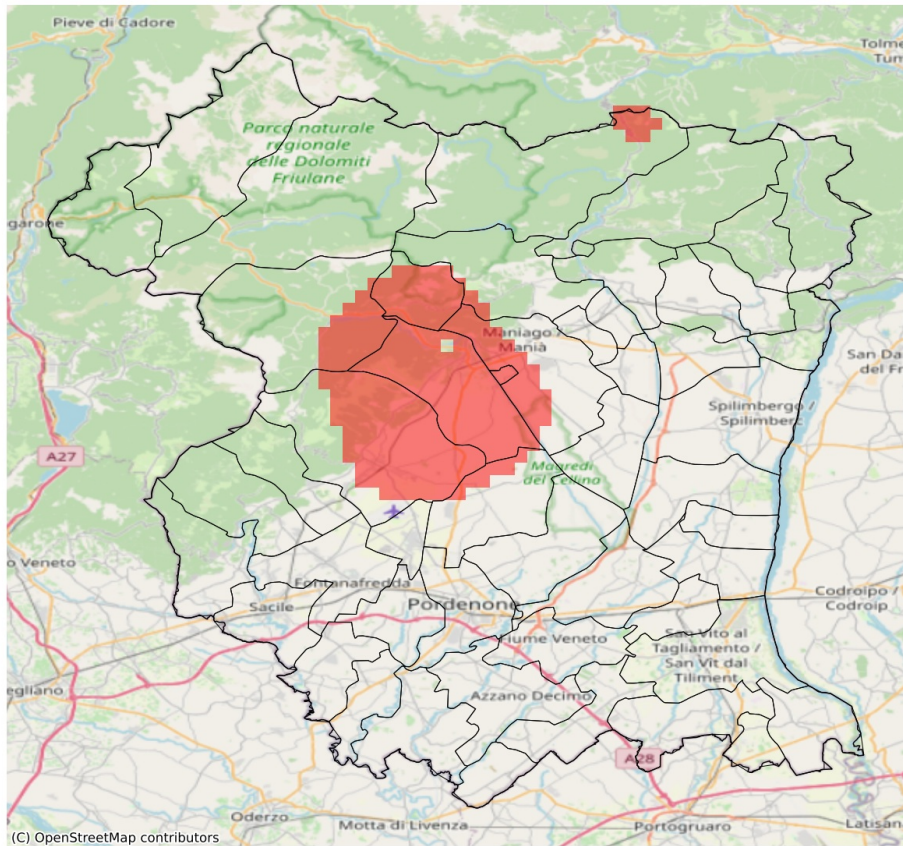

## SERVIZIO DI ALERT EX-POST

### Vento forte nella Provincia di Pordenone

del 03-06-2023

Mappa della Provincia con evidenziati eventuali superamenti soglia (in rosso)

I dati riportati nelle tabelle (valori delle variabili meteorologiche e porzioni comunali interessate dall'avversità) sono elaborati tenendo conto delle sole aree ad uso agricolo al di sotto dei 1200m. Viene data visibilità solamente ai comuni la cui area agricola interessata dall'avversità in oggetto è superiore al 5%

Raffica massima del vento (m/s) del 03-06-2023				
Comune	Max	Min	Media	Porzione comunale interessata (%)
Andreis	28	28	28	100
Aviano	28	8	15	52
Fanna	16	6	9	7
Frisanco	27	5	10	17
Maniago	28	6	13	35
Monteale Valcellina	28	10	18	80
Roveredo in Piano	17	8	11	20
San Quirino	20	7	12	32
Vajont	28	13	20	95
Vivaro	16	7	9	7

### Fulmini nube-terra nella Provincia di Pordenone

del 03-06-2023

Mappa della Provincia con evidenziati eventuali superamenti soglia (in rosso)

<b>Densità di fulmini nube-terra (numero fulmini / km<sup>2</sup>) del 03-06-2023</b>				
<b>Comune</b>	<b>Max</b>	<b>Min</b>	<b>Media</b>	<b>Porzione comunale interessata (%)</b>
Arba	1	0	0	4
Aviano	1	0	0	2
Cordenons	1	0	0	1
Maniago	3	0	0	6
Monteale Valcellina	1	0	0	3
Roveredo in Piano	1	0	0	3
San Giorgio della Richinvelda	1	0	0	1
San Quirino	2	0	0	6
Spilimbergo	1	0	0	2
Vivaro	1	0	0	3