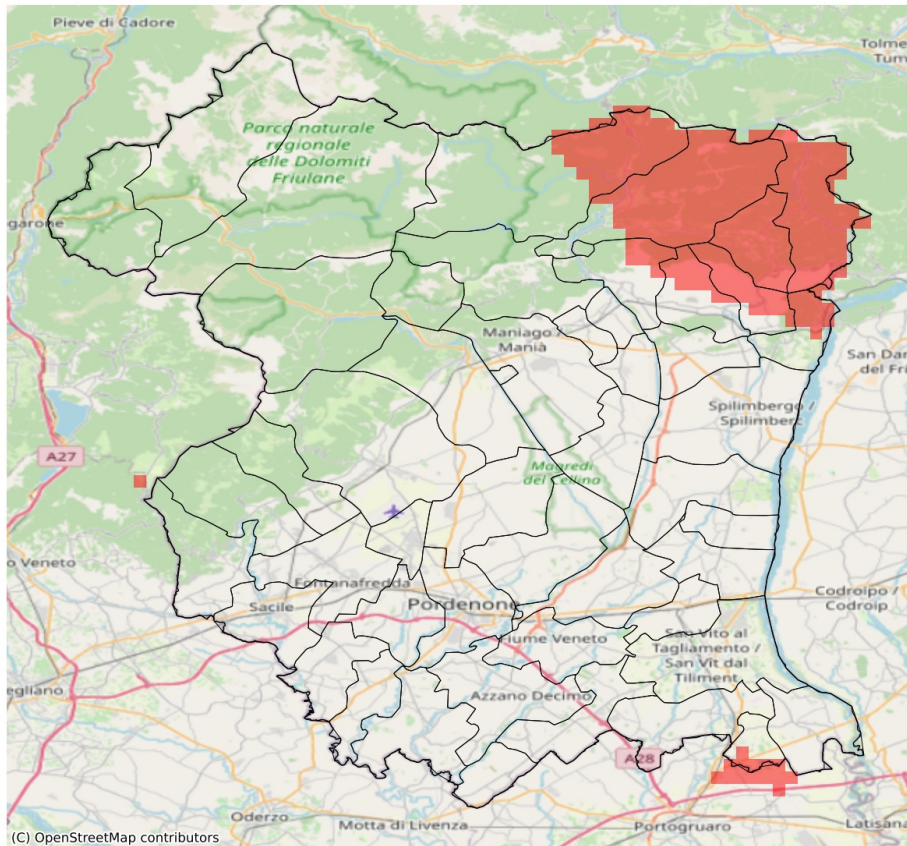

SERVIZIO DI ALERT EX-POST

Vento forte nella Provincia di Pordenone

del 24-06-2023

Mappa della Provincia con evidenziati eventuali superamenti soglia (in rosso)

I dati riportati nelle tabelle (valori delle variabili meteorologiche e porzioni comunali interessate dall'avversità) sono elaborati tenendo conto delle sole aree ad uso agricolo al di sotto dei 1200m. Viene data visibilità solamente ai comuni la cui area agricola interessata dall'avversità in oggetto è superiore al 5%

Raffica massima del vento (m/s) del 24-06-2023				
Comune	Max	Min	Media	Porzione comunale interessata (%)
Clauzetto	14	12	13	20
Cordovado	15	12	13	33
Morsano al Tagliamento	15	11	12	14
Pinzano al Tagliamento	15	8	11	6
Sesto al Reghena	14	8	11	7
Tramonti di Sopra	17	14	15	100
Tramonti di Sotto	17	11	14	80
Vito d'Asio	18	13	15	86