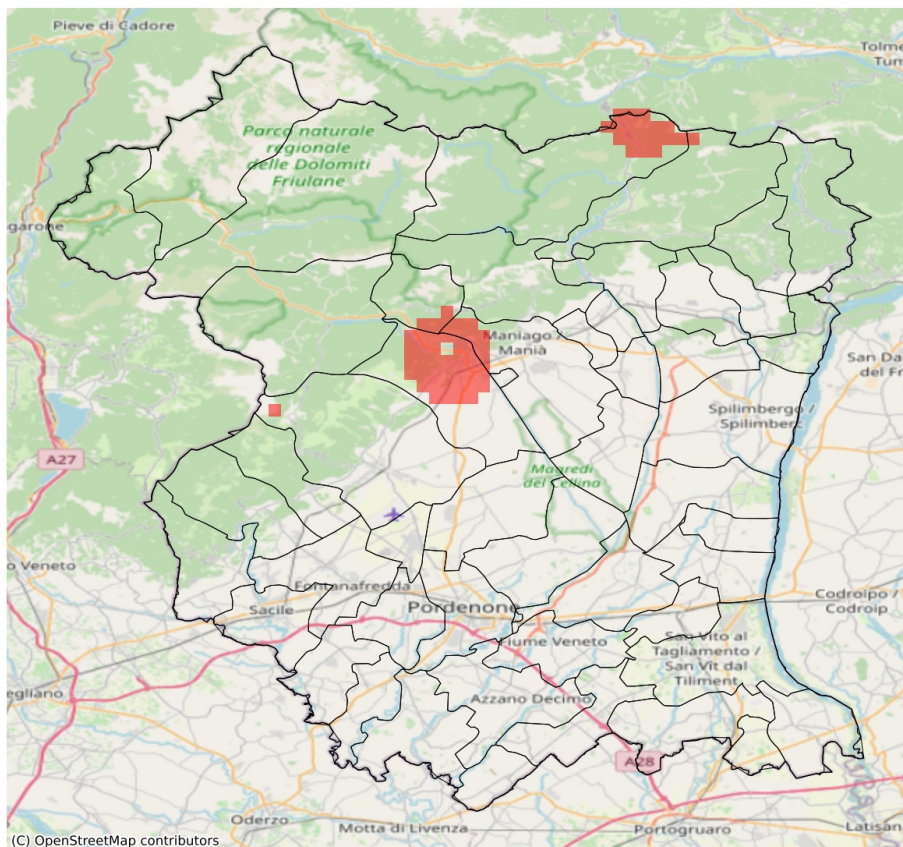

SERVIZIO DI ALERT EX-POST

Vento forte nella Provincia di Pordenone

del 27-06-2023

Mappa della Provincia con evidenziati eventuali superamenti soglia (in rosso)

I dati riportati nelle tabelle (valori delle variabili meteorologiche e porzioni comunali interessate dall'avversità) sono elaborati tenendo conto delle sole aree ad uso agricolo al di sotto dei 1200m. Viene data visibilità solamente ai comuni la cui area agricola interessata dall'avversità in oggetto è superiore al 5%

Raffica massima del vento (m/s) del 27-06-2023				
Comune	Max	Min	Media	Porzione comunale interessata (%)
Andreis	16	16	16	100
Frisanco	16	5	8	7
Maniago	16	6	9	7
Monteale Valcellina	16	8	11	9
Vajont	16	9	12	23