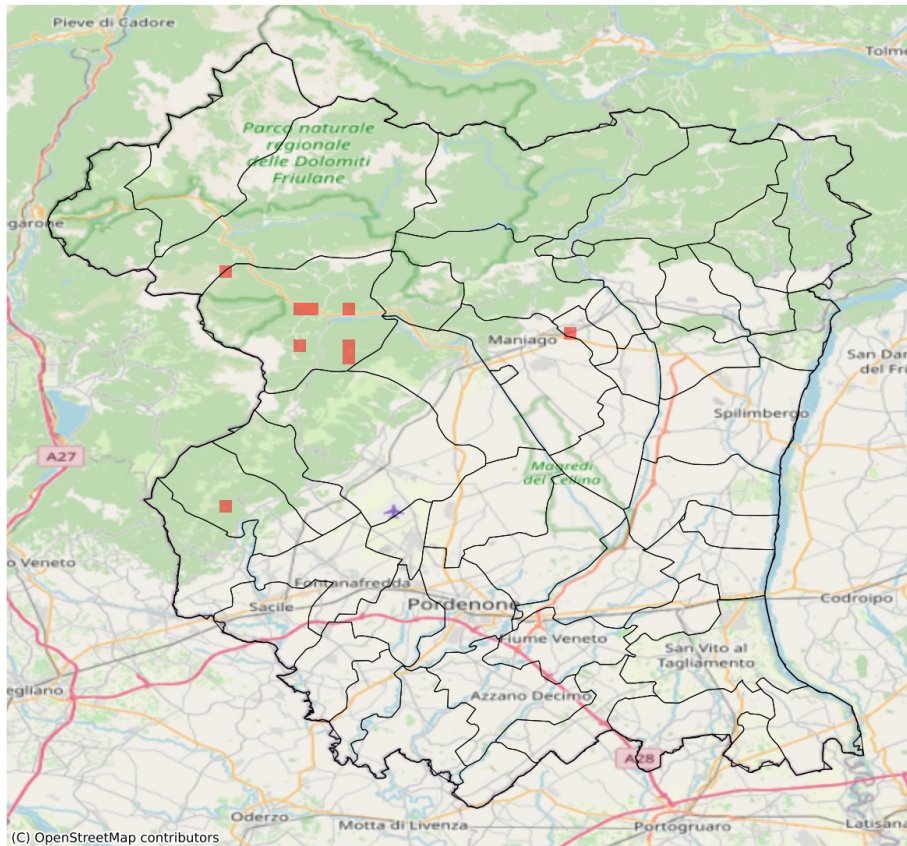

SERVIZIO DI ALERT EX-POST

Fulmini nube-terra nella Provincia di Pordenone

del 18-08-2023

Mappa della Provincia con evidenziati eventuali superamenti soglia (in rosso)

Densità di fulmini nube-terra (numero fulmini / km²) del 18-08-2023				
Comune	Max	Min	Media	Porzione comunale interessata (%)
Barcis	3	0	0	4
Cavasso Nuovo	1	0	0	4
Claut	1	0	0	1
Fanna	1	0	0	4
Polcenigo	1	0	0	1