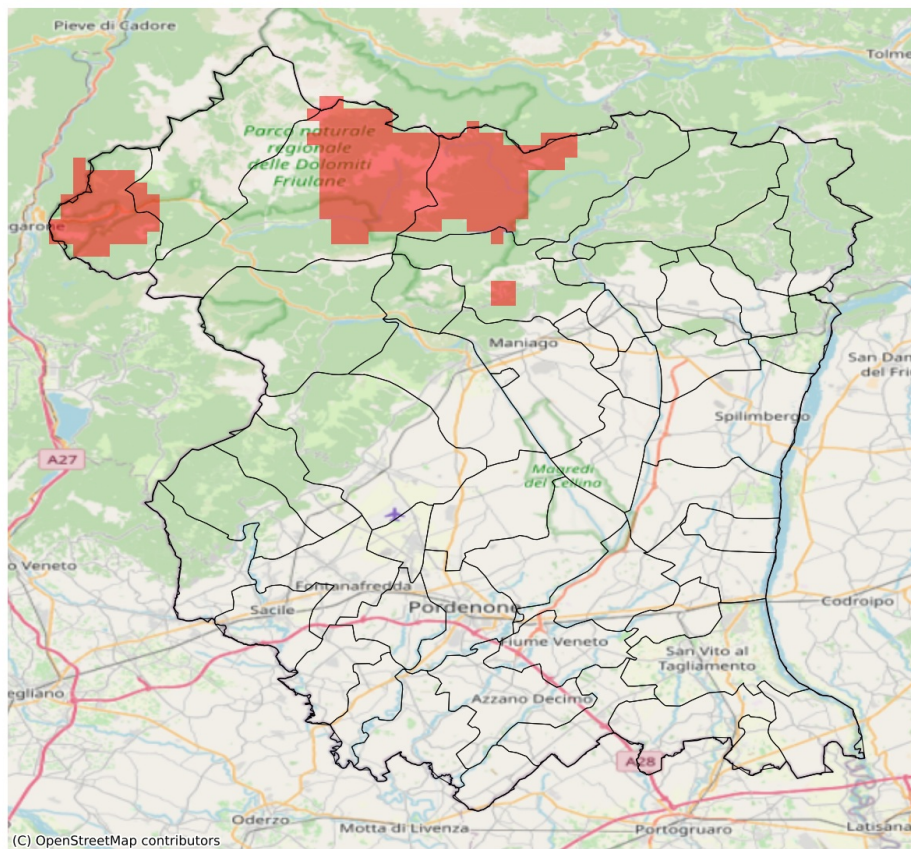

SERVIZIO DI ALERT EX-POST

Eccesso di pioggia in 10 giorni nella Provincia di Pordenone

del 03-09-2023

Mappa della Provincia con evidenziati eventuali superamenti soglia (in rosso)

I dati riportati nelle tabelle (valori delle variabili meteorologiche e porzioni comunali interessate dall'avversità) sono elaborati tenendo conto delle sole aree ad uso agricolo al di sotto dei 1200m. Viene data visibilità solamente ai comuni la cui area agricola interessata dall'avversità in oggetto è superiore al 5%

Precipitazione cumulata in 10 giorni (mm) dal 25-08-2023 al 03-09-2023					
Comune	Max	Min	Media	Porzione comunale interessata (%)	Media 5 anni
Erto e Casso	112	112	112	100	68

SERVIZIO DI ALERT EX-POST

Siccità nella Provincia di Pordenone

del 03-09-2023

Mappa della Provincia con evidenziati eventuali superamenti soglia (in rosso)

I dati riportati nelle tabelle (valori delle variabili meteorologiche e porzioni comunali interessate dall'avversità) sono elaborati tenendo conto delle sole aree ad uso agricolo al di sotto dei 1200m. Viene data visibilità solamente ai comuni la cui area agricola interessata dall'avversità in oggetto è superiore al 5%