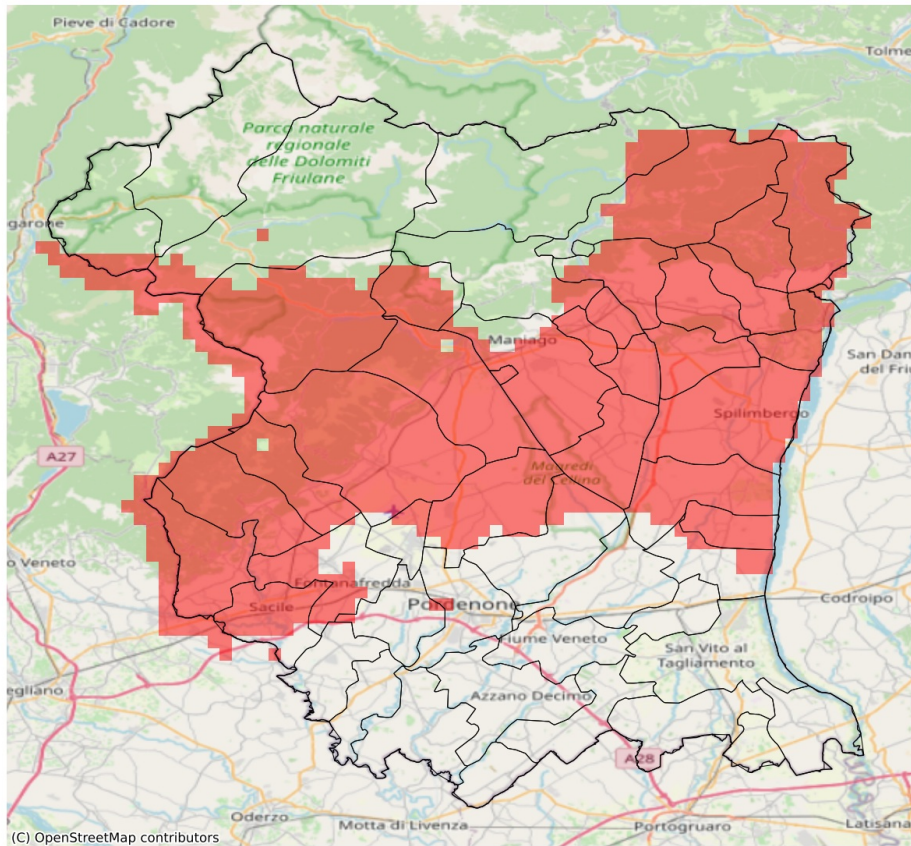

SERVIZIO DI ALERT EX-POST

Eccesso di pioggia in 10 giorni nella Provincia di Pordenone

del 03-09-2023

Mappa della Provincia con evidenziati eventuali superamenti soglia (in rosso)

I dati riportati nelle tabelle (valori delle variabili meteorologiche e porzioni comunali interessate dall'avversità) sono elaborati tenendo conto delle sole aree ad uso agricolo al di sotto dei 1200m. Viene data visibilità solamente ai comuni la cui area agricola interessata dall'avversità in oggetto è superiore al 5%

Precipitazione cumulata in 10 giorni (mm) dal 25-08-2023 al 03-09-2023					
Comune	Max	Min	Media	Porzione comunale interessata (%)	Media 5 anni
Erto e Casso	112	112	112	100	68

SERVIZIO DI ALERT EX-POST

Siccità nella Provincia di Pordenone

del 03-09-2023

Mappa della Provincia con evidenziati eventuali superamenti soglia (in rosso)

I dati riportati nelle tabelle (valori delle variabili meteorologiche e porzioni comunali interessate dall'avversità) sono elaborati tenendo conto delle sole aree ad uso agricolo al di sotto dei 1200m. Viene data visibilità solamente ai comuni la cui area agricola interessata dall'avversità in oggetto è superiore al 5%