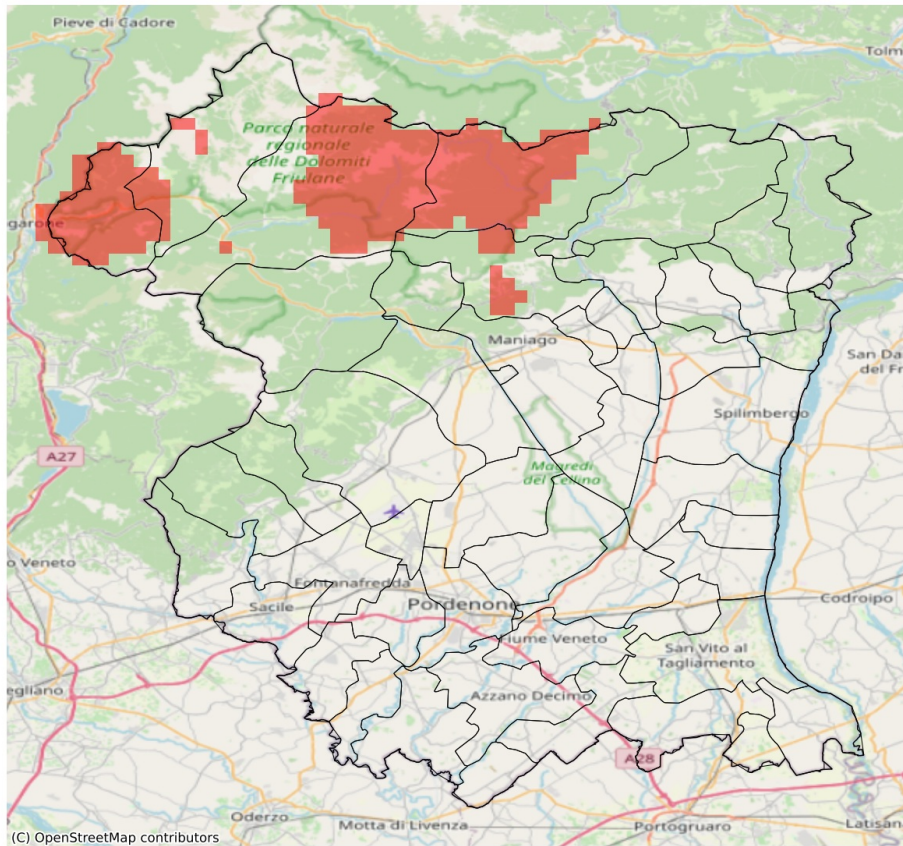

SERVIZIO DI ALERT EX-POST

Eccesso di pioggia in 10 giorni nella Provincia di Pordenone

del 04-09-2023

Mappa della Provincia con evidenziati eventuali superamenti soglia (in rosso)

I dati riportati nelle tabelle (valori delle variabili meteorologiche e porzioni comunali interessate dall'avversità) sono elaborati tenendo conto delle sole aree ad uso agricolo al di sotto dei 1200m. Viene data visibilità solamente ai comuni la cui area agricola interessata dall'avversità in oggetto è superiore al 5%

Precipitazione cumulata in 10 giorni (mm) dal 26-08-2023 al 04-09-2023					
Comune	Max	Min	Media	Porzione comunale interessata (%)	Media 5 anni
Erto e Casso	112	112	112	100	61

SERVIZIO DI ALERT EX-POST

Siccità nella Provincia di Pordenone

del 04-09-2023

Mappa della Provincia con evidenziati eventuali superamenti soglia (in rosso)

I dati riportati nelle tabelle (valori delle variabili meteorologiche e porzioni comunali interessate dall'avversità) sono elaborati tenendo conto delle sole aree ad uso agricolo al di sotto dei 1200m. Viene data visibilità solamente ai comuni la cui area agricola interessata dall'avversità in oggetto è superiore al 5%