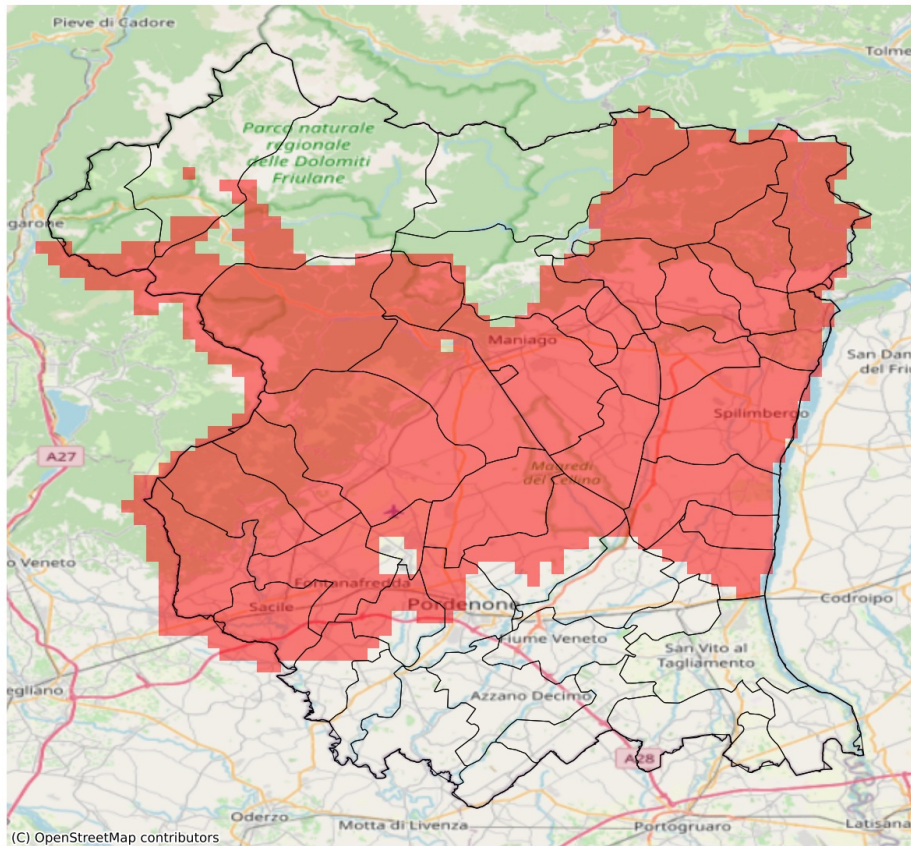

SERVIZIO DI ALERT EX-POST

Eccesso di pioggia in 10 giorni nella Provincia di Pordenone

del 04-09-2023

Mappa della Provincia con evidenziati eventuali superamenti soglia (in rosso)

I dati riportati nelle tabelle (valori delle variabili meteorologiche e porzioni comunali interessate dall'avversità) sono elaborati tenendo conto delle sole aree ad uso agricolo al di sotto dei 1200m. Viene data visibilità solamente ai comuni la cui area agricola interessata dall'avversità in oggetto è superiore al 5%

Precipitazione cumulata in 10 giorni (mm) dal 26-08-2023 al 04-09-2023					
Comune	Max	Min	Media	Porzione comunale interessata (%)	Media 5 anni
Erto e Casso	112	112	112	100	61

SERVIZIO DI ALERT EX-POST

Siccità nella Provincia di Pordenone

del 04-09-2023

Mappa della Provincia con evidenziati eventuali superamenti soglia (in rosso)

I dati riportati nelle tabelle (valori delle variabili meteorologiche e porzioni comunali interessate dall'avversità) sono elaborati tenendo conto delle sole aree ad uso agricolo al di sotto dei 1200m. Viene data visibilità solamente ai comuni la cui area agricola interessata dall'avversità in oggetto è superiore al 5%