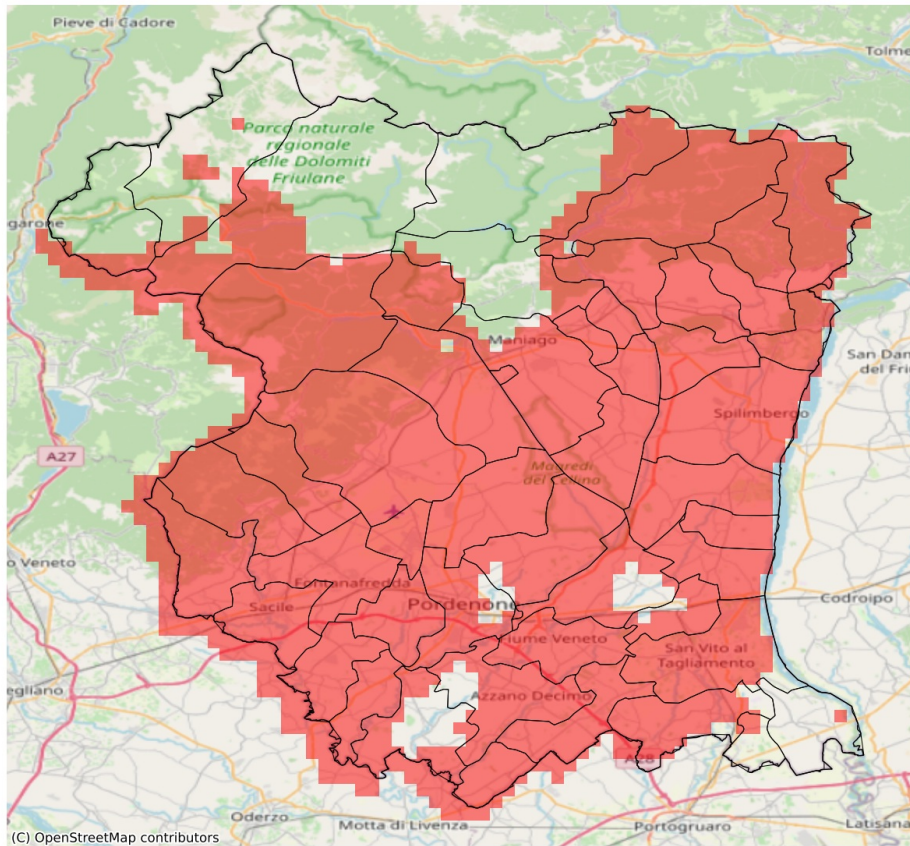

SERVIZIO DI ALERT EX-POST

Siccità nella Provincia di Pordenone

del 10-09-2023

Mappa della Provincia con evidenziati eventuali superamenti soglia (in rosso)

I dati riportati nelle tabelle (valori delle variabili meteorologiche e porzioni comunali interessate dall'avversità) sono elaborati tenendo conto delle sole aree ad uso agricolo al di sotto dei 1200m. Viene data visibilità solamente ai comuni la cui area agricola interessata dall'avversità in oggetto è superiore al 5%

Precipitazione cumulata in 30 giorni (mm) dal 12-08-2023 al 10-09-2023					
Comune	Max	Min	Media	Porzione comunale interessata (%)	Media 5 anni
Arba	52	38	46	100	129
Aviano	60	40	49	100	120
Azzano Decimo	74	43	55	82	96
Brugnera	67	54	61	100	106
Budoia	55	50	53	100	132
Caneva	51	30	39	100	133
Casarsa della Delizia	68	51	57	91	95
Castelnovo del Friuli	31	28	29	100	139
Cavasso Nuovo	67	48	57	100	140
Chions	55	42	48	98	90
Cimolais	109	105	107	33	159
Claut	112	90	102	83	161
Clauzetto	31	31	31	100	142
Cordenons	70	49	59	95	101
Cordovado	69	52	61	17	79
Fanna	78	48	59	100	134
Fiume Veneto	64	45	51	100	96
Fontanafredda	64	38	52	100	118
Maniago	85	45	57	100	130
Meduno	66	54	61	100	154
Montereale Valcellina	68	49	58	100	130
Pasiano di Pordenone	75	42	58	74	96
Pinzano al Tagliamento	34	26	29	100	131
Polcenigo	54	38	47	100	141
Porcia	62	50	56	100	103
Pordenone	70	50	60	97	100
Prata di Pordenone	65	51	58	100	98
Pravissdomini	48	41	43	100	86
Roveredo in Piano	64	43	51	100	108
Sacile	67	34	55	100	116
San Giorgio della Richinvelda	67	29	42	100	101
San Martino al Tagliamento	57	35	43	100	99
San Quirino	65	44	54	100	111
San Vito al Tagliamento	66	48	54	88	90
Sequals	50	26	33	100	138
Sesto al Reghena	62	48	52	70	81
Spilimbergo	42	25	30	100	114
Tramonti di Sopra	114	114	114	100	203
Tramonti di Sotto	102	97	100	100	182
Travesio	60	28	41	100	149