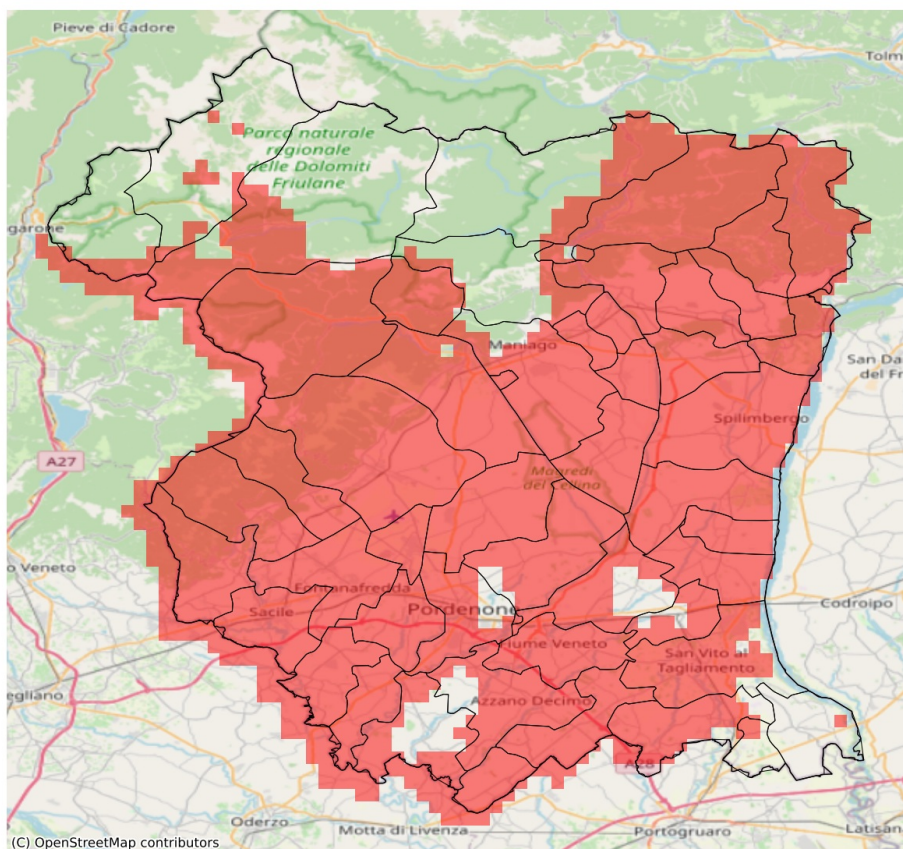

SERVIZIO DI ALERT EX-POST

Siccità nella Provincia di Pordenone

del 11-09-2023

Mappa della Provincia con evidenziati eventuali superamenti soglia (in rosso)

I dati riportati nelle tabelle (valori delle variabili meteorologiche e porzioni comunali interessate dall'avversità) sono elaborati tenendo conto delle sole aree ad uso agricolo al di sotto dei 1200m. Viene data visibilità solamente ai comuni la cui area agricola interessata dall'avversità in oggetto è superiore al 5%

Precipitazione cumulata in 30 giorni (mm) dal 13-08-2023 al 11-09-2023					
Comune	Max	Min	Media	Porzione comunale interessata (%)	Media 5 anni
Arba	52	38	46	100	127
Aviano	60	40	49	100	120
Azzano Decimo	74	43	55	82	96
Brugnera	67	54	61	100	106
Budoia	55	50	53	100	132
Caneva	51	30	39	100	132
Casarsa della Delizia	68	51	57	91	95
Castelnovo del Friuli	31	28	29	100	136
Cavasso Nuovo	66	48	57	100	138
Chions	55	42	48	98	91
Cimolais	108	105	106	33	158
Claut	111	89	102	83	160
Clauzetto	31	31	31	100	140
Cordenons	70	49	59	93	100
Cordovado	69	52	61	17	79
Fanna	77	48	58	100	133
Fiume Veneto	64	45	51	100	96
Fontanafredda	64	38	52	100	117
Maniago	85	45	57	100	129
Meduno	66	53	60	100	152
Montereale Valcellina	67	49	58	100	130
Pasiano di Pordenone	75	42	58	74	96
Pinzano al Tagliamento	33	25	29	100	127
Polcenigo	54	38	47	100	140
Porcia	62	50	56	100	103
Pordenone	70	50	60	97	100
Prata di Pordenone	65	51	58	100	98
Pravissdomini	48	41	43	100	86
Roveredo in Piano	64	43	51	100	108
Sacile	67	34	55	100	116
San Giorgio della Richinvelda	67	29	42	100	98
San Martino al Tagliamento	57	35	43	100	96
San Quirino	65	44	54	100	111
San Vito al Tagliamento	66	48	54	83	89
Sequals	50	25	32	100	132
Sesto al Reghena	62	48	52	70	80
Spilimbergo	42	25	30	100	110
Tramonti di Sopra	112	112	112	100	198
Tramonti di Sotto	101	96	99	100	178
Travesio	60	28	41	100	147