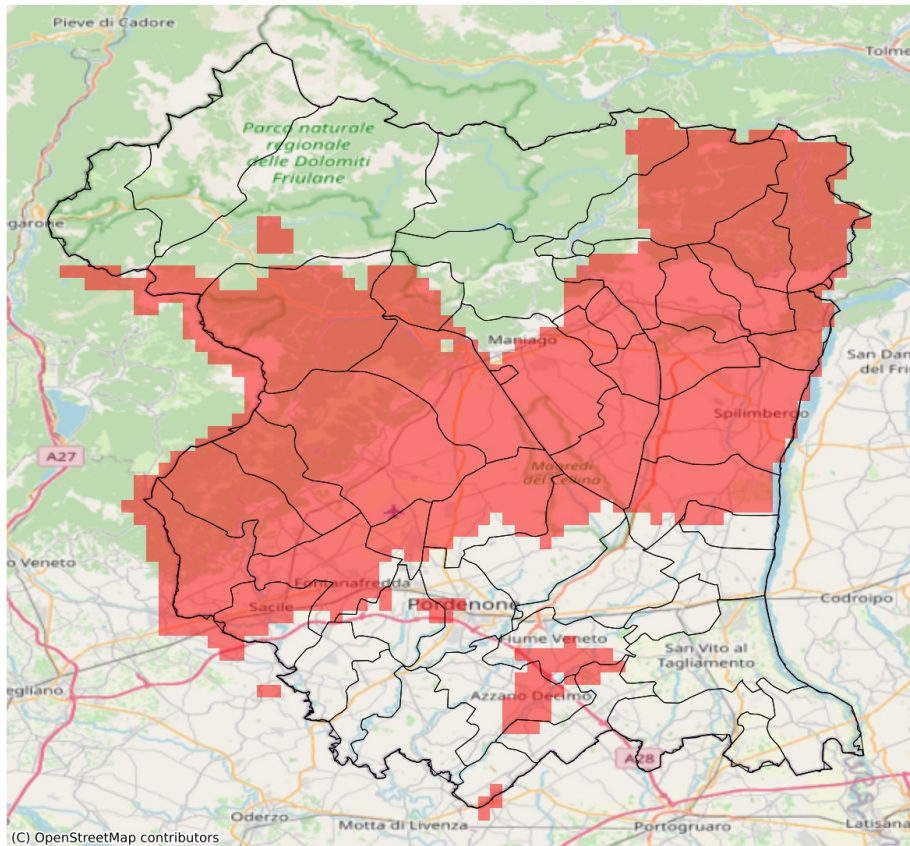

### Siccità nella Provincia di Pordenone

del 17-09-2023

Mappa della Provincia con evidenziati eventuali superamenti soglia (in rosso)

I dati riportati nelle tabelle (valori delle variabili meteorologiche e porzioni comunali interessate dall'avversità) sono elaborati tenendo conto delle sole aree ad uso agricolo al di sotto dei 1200m. Viene data visibilità solamente ai comuni la cui area agricola interessata dall'avversità in oggetto è superiore al 5%