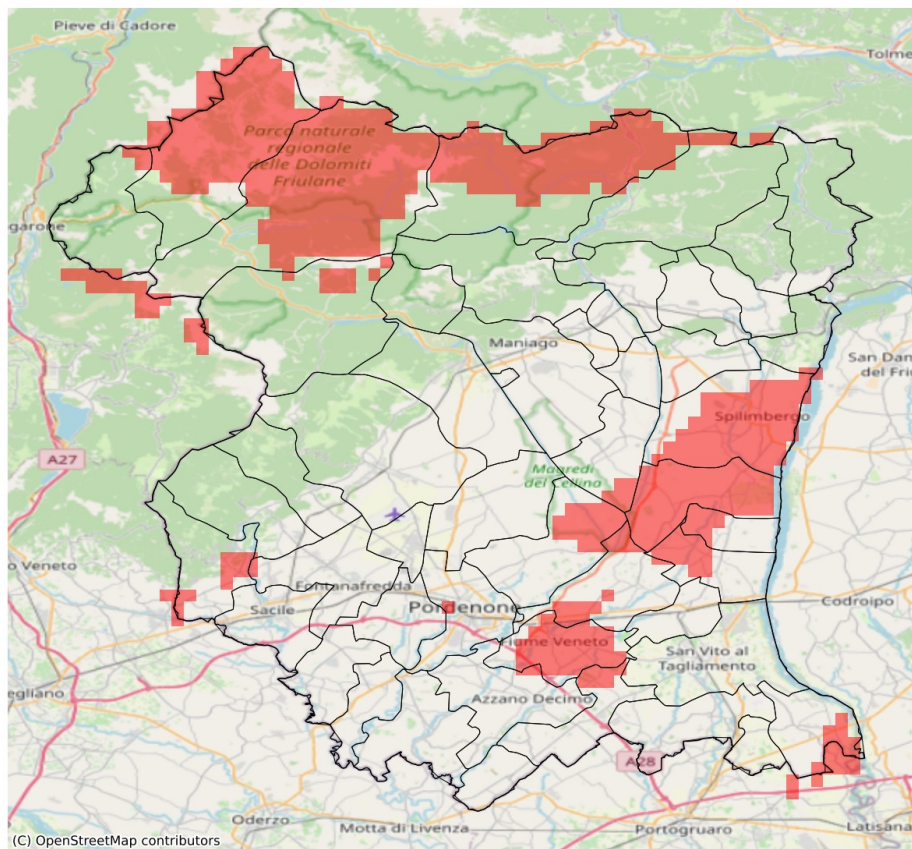

SERVIZIO DI ALERT EX-POST

Siccità nella Provincia di Pordenone

del 28-09-2023

Mappa della Provincia con evidenziati eventuali superamenti soglia (in rosso)

I dati riportati nelle tabelle (valori delle variabili meteorologiche e porzioni comunali interessate dall'avversità) sono elaborati tenendo conto delle sole aree ad uso agricolo al di sotto dei 1200m. Viene data visibilità solamente ai comuni la cui area agricola interessata dall'avversità in oggetto è superiore al 5%

Precipitazione cumulata in 30 giorni (mm) dal 30-08-2023 al 28-09-2023					
Comune	Max	Min	Media	Porzione comunale interessata (%)	Media 5 anni
Caneva	163	59	73	24	97
Casarsa della Delizia	73	59	66	9	91
Chions	86	58	72	11	88
Claut	92	64	80	33	113
Fiume Veneto	69	50	57	56	85
Morsano al Tagliamento	98	62	78	27	105
Pinzano al Tagliamento	120	61	90	10	113
Polcenigo	163	67	92	12	117
San Giorgio della Richinvelda	58	32	45	89	80
San Martino al Tagliamento	69	42	54	52	79
San Vito al Tagliamento	98	58	77	6	91
Spilimbergo	104	30	53	73	91
Tramonti di Sopra	94	94	94	100	154
Valvasone Arzene	72	45	61	28	87
Vivaro	106	51	79	6	83
Zoppola	73	50	59	25	85