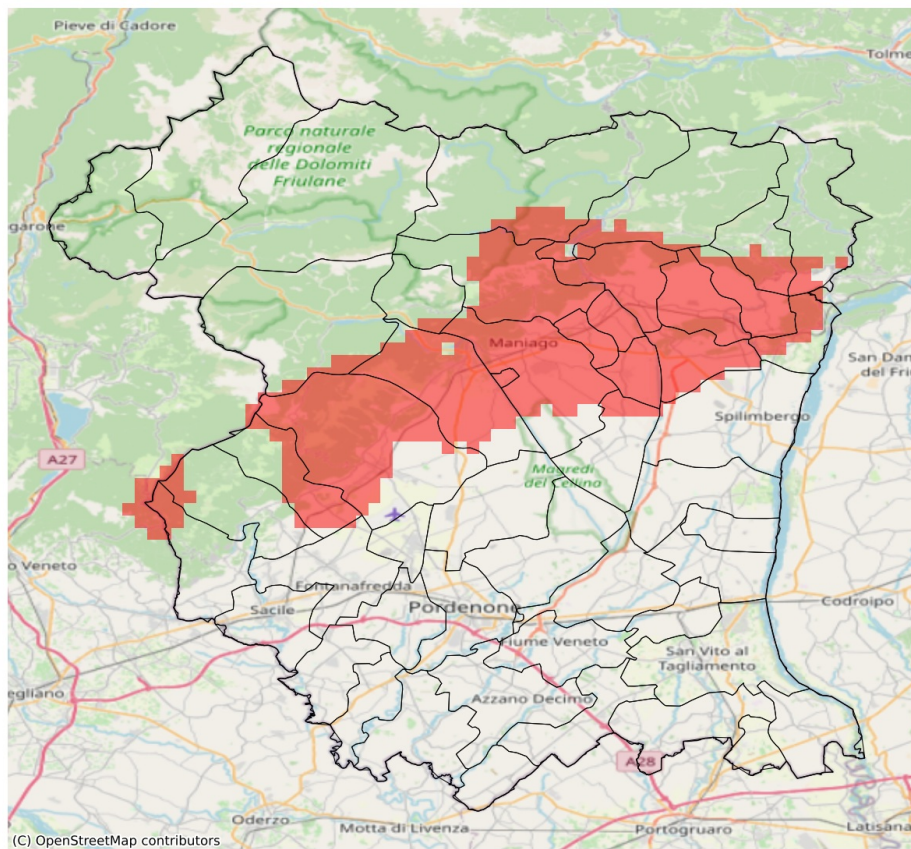

SERVIZIO DI ALERT EX-POST

Eccesso di pioggia in 10 giorni nella Provincia di Pordenone

del 28-09-2023

Mappa della Provincia con evidenziati eventuali superamenti soglia (in rosso)

I dati riportati nelle tabelle (valori delle variabili meteorologiche e porzioni comunali interessate dall'avversità) sono elaborati tenendo conto delle sole aree ad uso agricolo al di sotto dei 1200m. Viene data visibilità solamente ai comuni la cui area agricola interessata dall'avversità in oggetto è superiore al 5%

Precipitazione cumulata in 10 giorni (mm) dal 19-09-2023 al 28-09-2023					
Comune	Max	Min	Media	Porzione comunale interessata (%)	Media 5 anni
Arba	124	82	103	100	40
Aviano	117	60	79	40	46
Budoia	113	63	82	43	49
Castelnovo del Friuli	111	91	102	100	58
Cavasso Nuovo	131	109	119	100	49
Clauzetto	109	109	109	100	60
Fanna	116	102	109	100	43
Maniago	119	56	90	73	38
Meduno	139	126	132	100	60
Monteale Valcellina	119	62	86	68	43
Pinzano al Tagliamento	103	47	74	30	52
Sequals	148	60	98	75	50
Spilimbergo	91	14	39	6	37
Travesio	161	96	134	100	62
Vajont	113	100	106	100	43
Vivaro	90	31	62	17	30

Precipitazione cumulata in 30 giorni (mm) dal 30-08-2023 al 28-09-2023					
Comune	Max	Min	Media	Porzione comunale interessata (%)	Media 5 anni
Caneva	163	59	73	24	97
Casarsa della Delizia	73	59	66	9	91
Chions	86	58	72	11	88
Claut	92	64	80	33	113
Fiume Veneto	69	50	57	56	85
Morsano al Tagliamento	98	62	78	27	105
Pinzano al Tagliamento	120	61	90	10	113
Polcenigo	163	67	92	12	117
San Giorgio della Richinvelda	58	32	45	89	80
San Martino al Tagliamento	69	42	54	52	79
San Vito al Tagliamento	98	58	77	6	91
Spilimbergo	104	30	53	73	91
Tramonti di Sopra	94	94	94	100	154
Valvasone Arzene	72	45	61	28	87
Vivaro	106	51	79	6	83
Zoppola	73	50	59	25	85