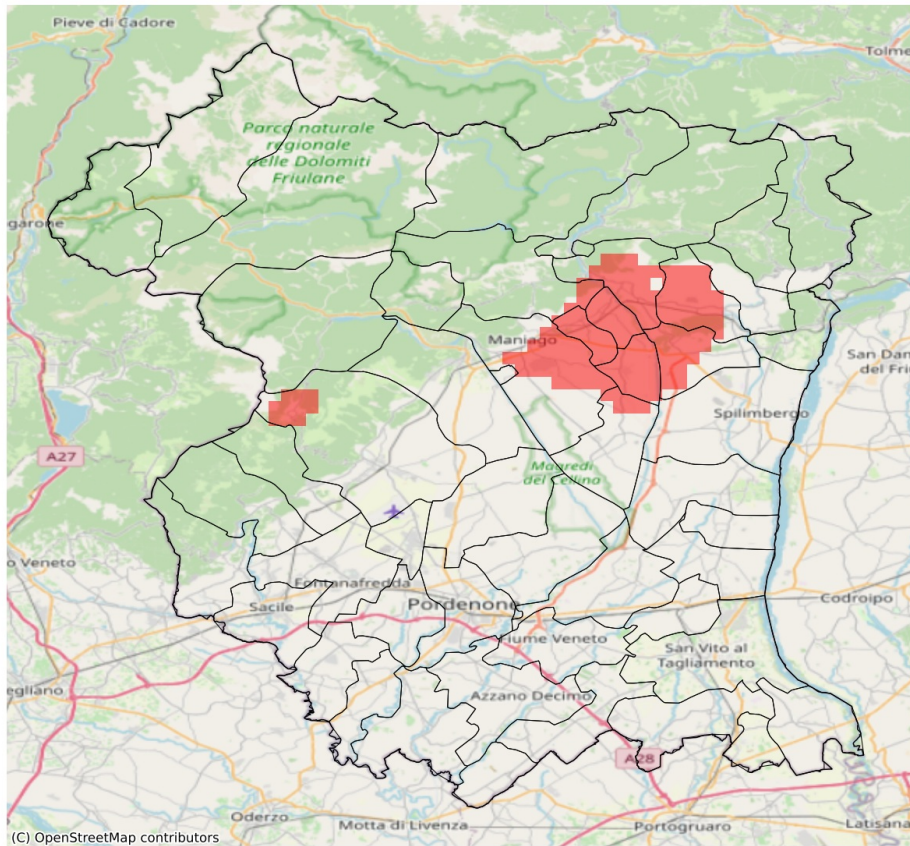

### Eccesso di pioggia in 10 giorni nella Provincia di Pordenone

del 30-09-2023

Mappa della Provincia con evidenziati eventuali superamenti soglia (in rosso)

I dati riportati nelle tabelle (valori delle variabili meteorologiche e porzioni comunali interessate dall'avversità) sono elaborati tenendo conto delle sole aree ad uso agricolo al di sotto dei 1200m. Viene data visibilità solamente ai comuni la cui area agricola interessata dall'avversità in oggetto è superiore al 5%

Precipitazione cumulata in 10 giorni (mm) dal 21-09-2023 al 30-09-2023					
Comune	Max	Min	Media	Porzione comunale interessata (%)	Media 5 anni
Arba	112	76	95	96	48
Cavasso Nuovo	112	94	103	100	56
Fanna	102	90	95	100	51
Maniago	93	42	72	32	44
Meduno	122	107	111	100	69
Sequals	135	55	90	44	61
Travesio	146	84	119	75	73
Vivaro	83	25	54	11	36

Precipitazione cumulata in 30 giorni (mm) dal 01-09-2023 al 30-09-2023					
Comune	Max	Min	Media	Porzione comunale interessata (%)	Media 5 anni
Azzano Decimo	64	38	52	51	80
Brugnera	80	48	66	11	73
Caneva	147	51	64	26	88
Casarsa della Delizia	53	36	45	100	86
Chions	73	42	57	34	83
Cordenons	61	32	42	100	81
Cordovado	75	63	67	79	104
Fiume Veneto	50	31	39	100	83
Fontanafredda	101	58	72	12	90
Morsano al Tagliamento	86	51	64	73	104
Pasiano di Pordenone	64	45	56	20	78
Pinzano al Tagliamento	117	57	86	20	114
Polcenigo	147	59	79	40	108
Porcia	76	42	60	16	76
Pordenone	61	34	46	71	78
Prata di Pordenone	72	45	58	9	72
Pravidomini	64	51	58	24	83
Roveredo in Piano	79	49	64	18	87
San Giorgio della Richinvelda	47	24	32	100	77
San Martino al Tagliamento	57	30	41	83	76
San Quirino	84	45	62	38	84
San Vito al Tagliamento	86	41	62	49	90
Sequals	175	69	108	6	106
Sesto al Reghena	81	51	66	24	93
Spilimbergo	100	23	47	78	90
Valvasone Arzene	56	29	41	98	84
Vivaro	100	37	70	11	76
Zoppola	46	29	35	100	82