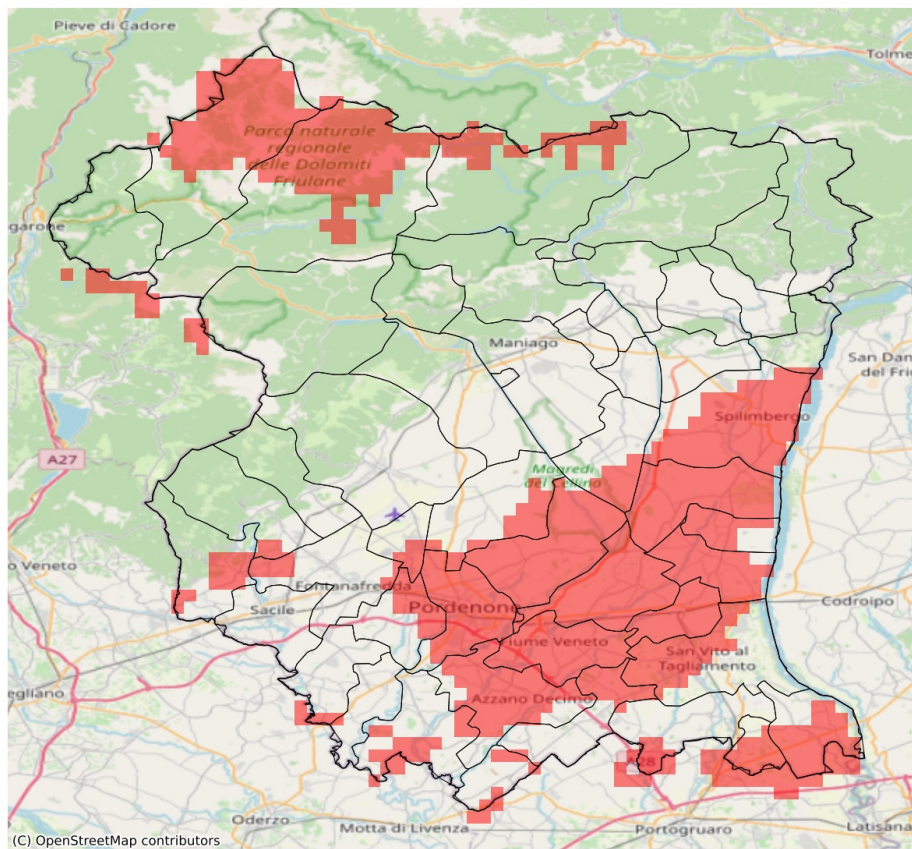

SERVIZIO DI ALERT EX-POST

Siccità nella Provincia di Pordenone

del 30-09-2023

Mappa della Provincia con evidenziati eventuali superamenti soglia (in rosso)

I dati riportati nelle tabelle (valori delle variabili meteorologiche e porzioni comunali interessate dall'avversità) sono elaborati tenendo conto delle sole aree ad uso agricolo al di sotto dei 1200m. Viene data visibilità solamente ai comuni la cui area agricola interessata dall'avversità in oggetto è superiore al 5%

Precipitazione cumulata in 30 giorni (mm) dal 01-09-2023 al 30-09-2023					
Comune	Max	Min	Media	Porzione comunale interessata (%)	Media 5 anni
Azzano Decimo	64	38	52	51	80
Brugnera	80	48	66	11	73
Caneva	147	51	64	26	88
Casarsa della Delizia	53	36	45	100	86
Chions	73	42	57	34	83
Cordenons	61	32	42	100	81
Cordovado	75	63	67	79	104
Fiume Veneto	50	31	39	100	83
Fontanafredda	101	58	72	12	90
Morsano al Tagliamento	86	51	64	73	104
Pasiano di Pordenone	64	45	56	20	78
Pinzano al Tagliamento	117	57	86	20	114
Polcenigo	147	59	79	40	108
Porcia	76	42	60	16	76
Pordenone	61	34	46	71	78
Prata di Pordenone	72	45	58	9	72
Pravidomini	64	51	58	24	83
Roveredo in Piano	79	49	64	18	87
San Giorgio della Richinvelda	47	24	32	100	77
San Martino al Tagliamento	57	30	41	83	76
San Quirino	84	45	62	38	84
San Vito al Tagliamento	86	41	62	49	90
Sequals	175	69	108	6	106
Sesto al Reghena	81	51	66	24	93
Spilimbergo	100	23	47	78	90
Valvasone Arzene	56	29	41	98	84
Vivaro	100	37	70	11	76
Zoppola	46	29	35	100	82