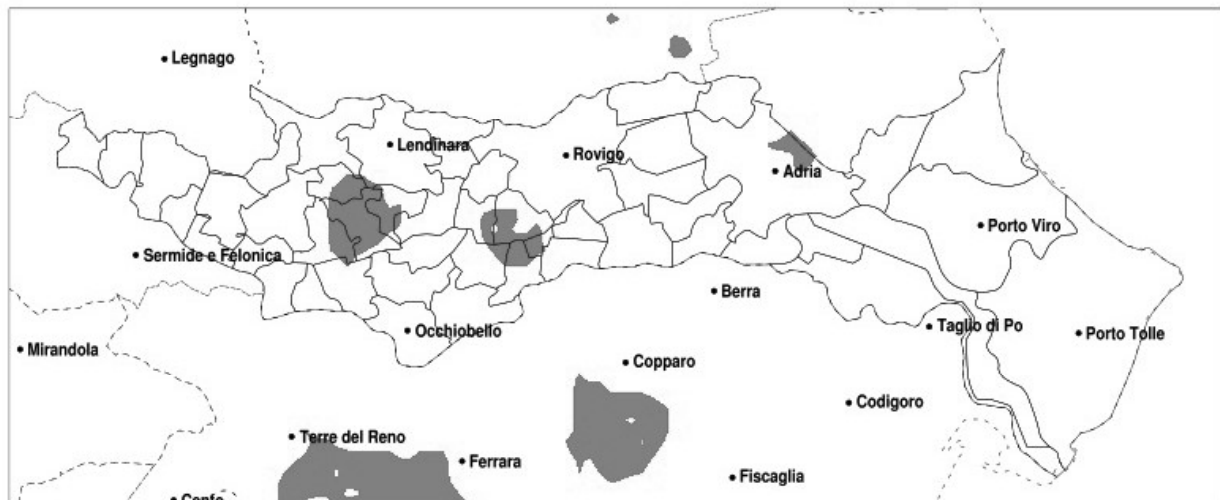

SERVIZIO DI ALERT EX-POST

Gelo e brina nella Provincia di Rovigo del 06-03-2021

Mappa della Provincia con evidenziati eventuali superamenti della soglia (in rosso)

meteoleaks®

Meteoleaks è l'app che rende
accessibili a tutti i dati meteo veri,
storici e in tempo reale.
www.meteoleaks.com

SERVIZIO DI ALERT EX-POST

Vento forte nella Provincia di Rovigo del 06-03-2021

Mappa della Provincia con evidenziati eventuali superamenti della soglia (in rosso)

meteoleaks®

Meteoleaks è l'app che rende accessibili a tutti i dati meteo veri, storici e in tempo reale.
www.meteoleaks.com