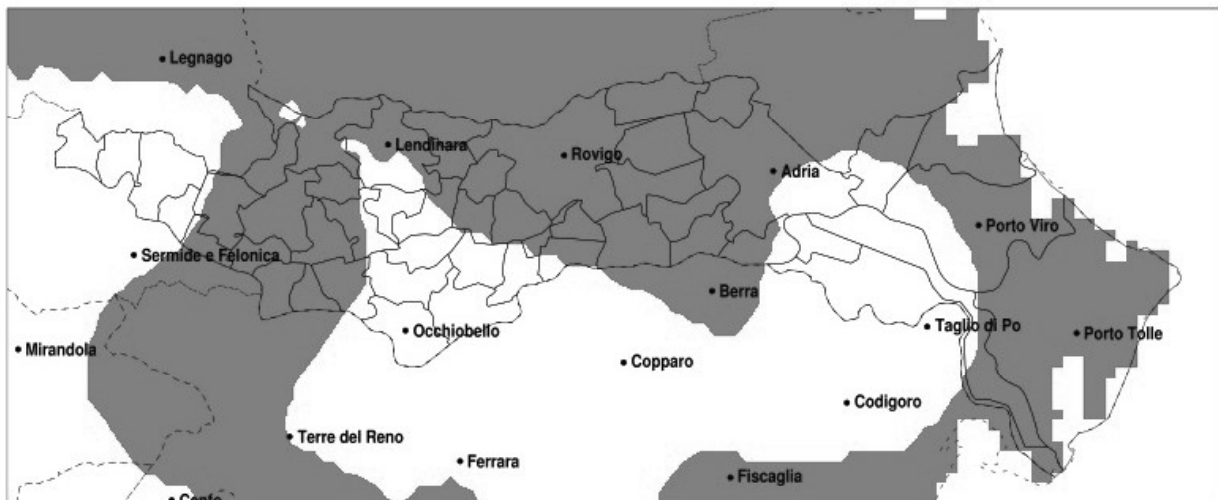

SERVIZIO DI ALERT EX-POST

Gelo e brina nella Provincia di Rovigo del 06-03-2021

Mappa della Provincia con evidenziati eventuali superamenti della soglia (in rosso)

meteoleaks®

Meteoleaks è l'app che rende
accessibili a tutti i dati meteo veri,
storici e in tempo reale.
www.meteoleaks.com

SERVIZIO DI ALERT EX-POST

Vento forte nella Provincia di Rovigo del 06-03-2021

Mappa della Provincia con evidenziati eventuali superamenti della soglia (in rosso)

meteoleaks®

Meteoleaks è l'app che rende accessibili a tutti i dati meteo veri, storici e in tempo reale.
www.meteoleaks.com