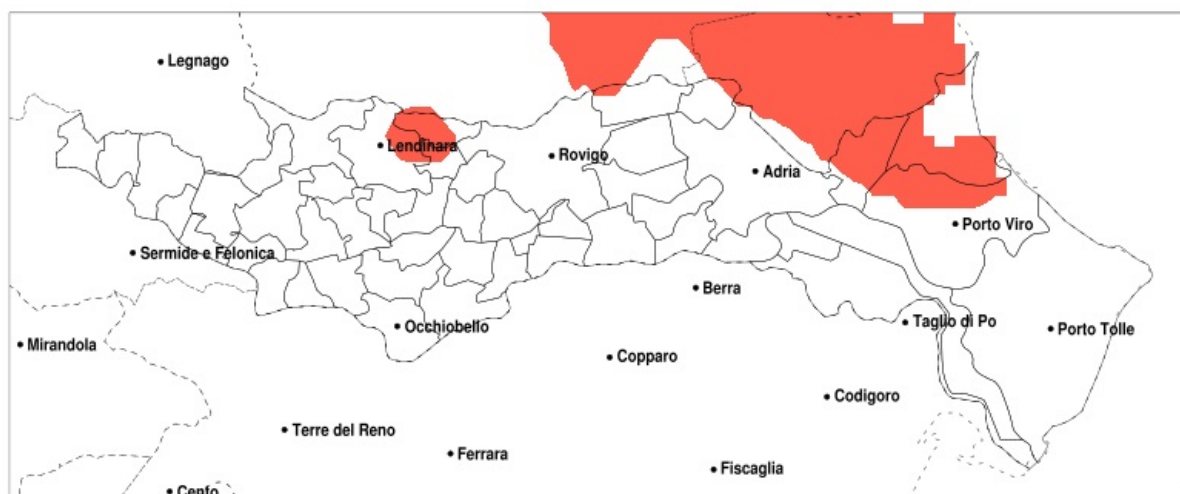

### Vento forte nella Provincia di Rovigo del 27-03-2020

Mappa della Provincia con evidenziati eventuali superamenti della soglia (in rosso)

Raffica massima del vento (m/s) del 27-03-2020				
Comune	max	min	med	Porzione comunale interessata
Lendinara	15	12	13	20%
Loreo	16	11	14	65%
Lusia	15	12	13	30%
Pettorazza Grimani	14	12	13	30%
Rosolina	16	13	15	95%
San Martino di Venezze	14	12	13	25%
Villanova del Ghebbo	15	12	13	35%
Porto Viro	16	10	13	35%