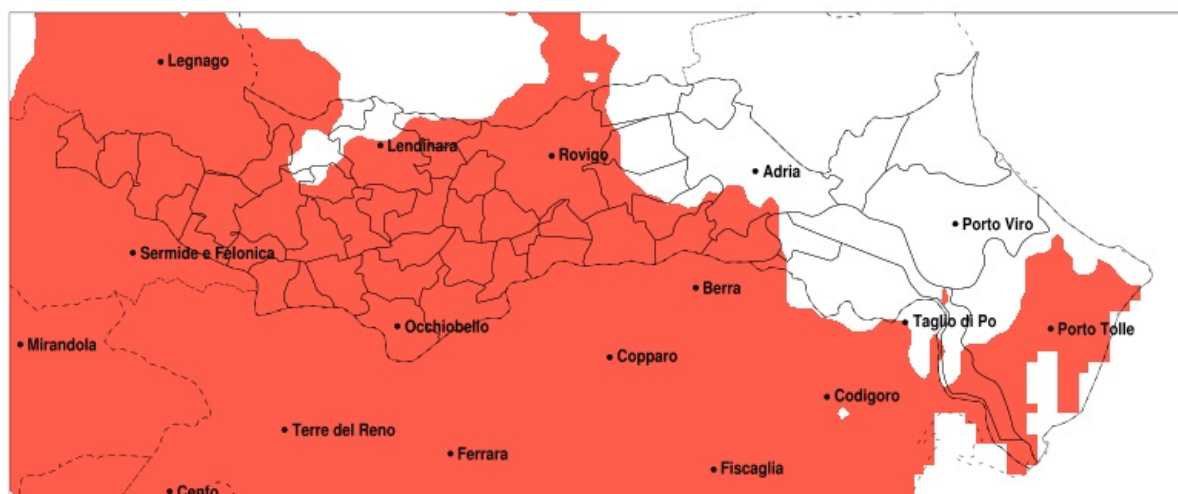

SERVIZIO DI ALERT EX-POST

Siccità nella Provincia di Rovigo del 27-03-2020

Mappa della Provincia con evidenziati eventuali superamenti della soglia (in rosso)

Siccità (mm) dal 27-02-2020 al 27-03-2020					
Comune	max	min	med	Porzione comunale interessata	Media 5 anni
Adria	62	30	42	25%	55
Ariano nel Polesine	45	23	36	45%	55
Arqua Polesine	29	23	26	100%	58
Badia Polesine	41	23	33	70%	55
Bagnolo di Po	38	18	27	95%	57
Bergantino	31	25	29	100%	54
Bosaro	34	23	27	100%	59
Calto	30	19	26	100%	61
Canaro	28	19	24	100%	59
Canda	39	25	33	80%	55
Castelguglielmo	38	21	28	100%	56
Castelmassa	31	24	28	100%	60
Castelnovo Bariano	31	25	29	100%	57
Ceneselli	35	21	29	100%	60
Ceregnano	61	26	39	65%	58
Corbola	45	32	37	30%	53
Costa di Rovigo	32	24	27	100%	54
Crespino	43	24	30	100%	57
Ficarolo	29	14	20	100%	57
Fiesso Umbertiano	28	20	24	100%	57
Frassinelle Polesine	28	22	26	100%	58
Fratte Polesine	30	22	27	100%	56
Gaiba	26	14	19	100%	57
Gavello	58	28	37	65%	56
Giacciano con Baruchella	39	23	31	95%	57
Guarda Veneta	29	22	26	100%	59
Lendinara	44	25	33	65%	54
Lusia	42	26	34	60%	54
Melara	31	27	29	100%	51
Occhiobello	27	16	22	100%	59
Papozze	39	30	33	85%	53
Pincara	29	22	25	100%	57
Polesella	28	22	25	100%	59