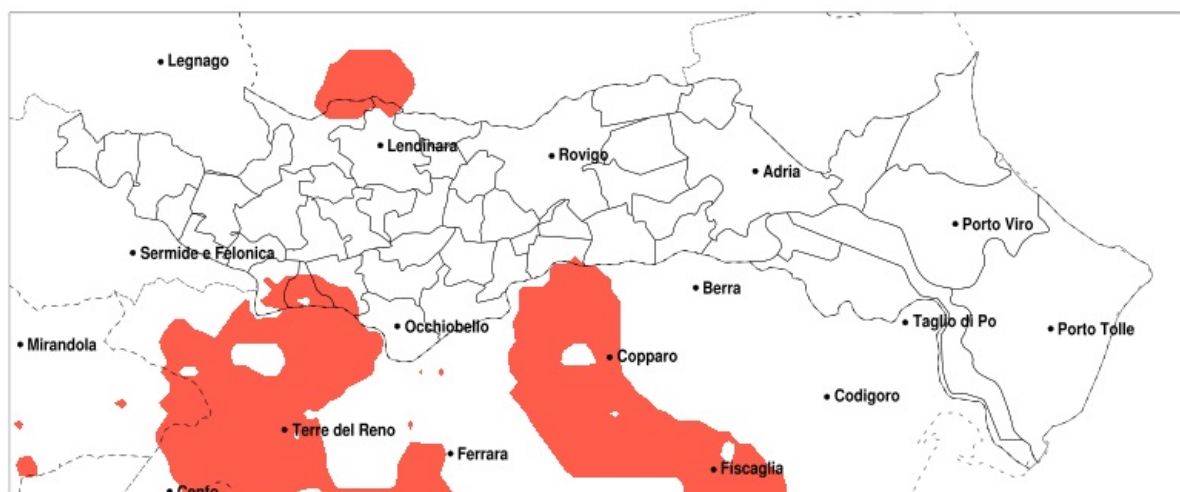

SERVIZIO DI ALERT EX-POST

Gelo e brina nella Provincia di Rovigo del 01-04-2020

Mappa della Provincia con evidenziati eventuali superamenti della soglia (in rosso)

Temperatura minima a 2m (C) del 01-04-2020				
Comune	max	min	med	Porzione comunale interessata
Badia Polesine	3.5	-0.5	0.5	20%
Ficarolo	3.3	-0.5	0.4	40%
Gaiba	3.0	-0.6	0.1	60%
Guarda Veneta	2.5	-0.2	0.6	30%
Lendinara	3.3	-0.5	0.6	20%
Occhiobello	2.7	-0.4	0.6	20%
Stienta	2.7	-0.5	0.3	35%

Precipitazione in 30 giorni (mm) dal 03-03-2020 al 01-04-2020					
Comune	max	min	med	Porzione comunale interessata	Media 5 anni
Polesella	30	24	27	100%	53
Pontecchio Polesine	31	25	27	100%	53
Porto Tolle	36	14	25	100%	51
Rosolina	44	31	35	35%	51
Rovigo	44	21	27	95%	51
Salara	36	16	26	100%	54
San Bellino	34	26	29	100%	50
San Martino di Venezze	54	25	34	65%	52
Stienta	32	18	26	100%	51
Taglio di Po	37	14	29	80%	50
Trecenta	38	20	31	75%	53
Villadose	54	26	37	50%	52
Villamarzana	30	24	27	100%	50
Villanova del Ghebbo	33	23	27	100%	49
Villanova Marchesana	42	27	30	85%	49
Porto Viro	44	21	32	70%	51