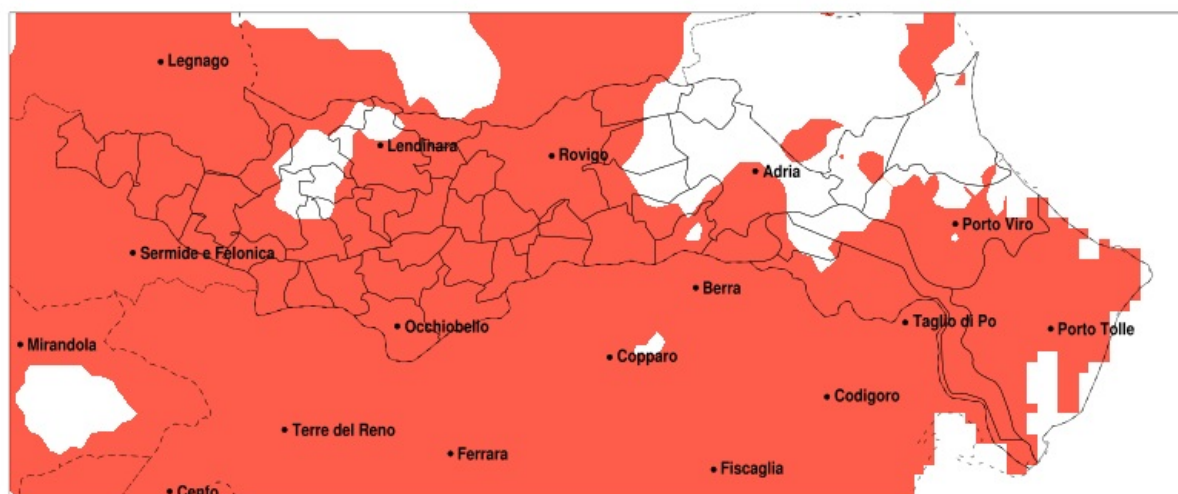

SERVIZIO DI ALERT EX-POST

Gelo e brina nella Provincia di Rovigo del 01-04-2020

Mappa della Provincia con evidenziati eventuali superamenti della soglia (in rosso)

Temperatura minima a 2m (C) del 01-04-2020				
Comune	max	min	med	Porzione comunale interessata
Badia Polesine	3.5	-0.5	0.5	20%
Ficarolo	3.3	-0.5	0.4	40%
Gaiba	3.0	-0.6	0.1	60%
Guarda Veneta	2.5	-0.2	0.6	30%
Lendinara	3.3	-0.5	0.6	20%
Occhiobello	2.7	-0.4	0.6	20%
Stienta	2.7	-0.5	0.3	35%

SERVIZIO DI ALERT EX-POST

Siccità nella Provincia di Rovigo del 01-04-2020

Mappa della Provincia con evidenziati eventuali superamenti della soglia (in rosso)

Siccità (mm) dal 03-03-2020 al 01-04-2020					
Comune	max	min	med	Porzione comunale interessata	Media 5 anni
Adria	54	27	35	35%	49
Ariano nel Polesine	37	14	29	95%	50
Arqua Polesine	30	22	26	100%	52
Badia Polesine	38	19	30	75%	50
Bagnolo di Po	38	18	29	80%	52
Bergantino	31	23	26	100%	48
Bosaro	31	25	27	100%	53
Calto	31	19	27	100%	56
Canaro	34	24	29	100%	53
Canda	38	27	33	50%	50
Castelguglielmo	38	25	30	80%	51
Castelmassa	31	24	29	100%	55
Castelnovo Bariano	31	24	28	100%	52
Ceneselli	36	22	29	100%	55
Ceregnano	53	25	34	65%	52
Corbola	37	27	31	70%	48
Costa di Rovigo	30	21	25	100%	49
Crespino	38	25	28	100%	51
Ficarolo	31	13	21	100%	52
Fiesso Umbertiano	34	24	29	100%	52
Frassinelle Polesine	33	25	28	100%	52
Fratta Polesine	31	25	28	100%	50
Gaiba	29	13	22	100%	51
Gavello	52	26	33	65%	50
Giacciano con Baruchella	38	19	31	85%	52
Guarda Veneta	28	24	26	100%	53
Lendinara	36	25	30	80%	49
Loreo	43	29	34	20%	49
Lusia	36	22	29	75%	48
Melara	28	22	25	100%	46
Occhiobello	34	18	27	100%	52
Papozze	33	26	29	95%	48
Pincara	32	25	28	100%	51