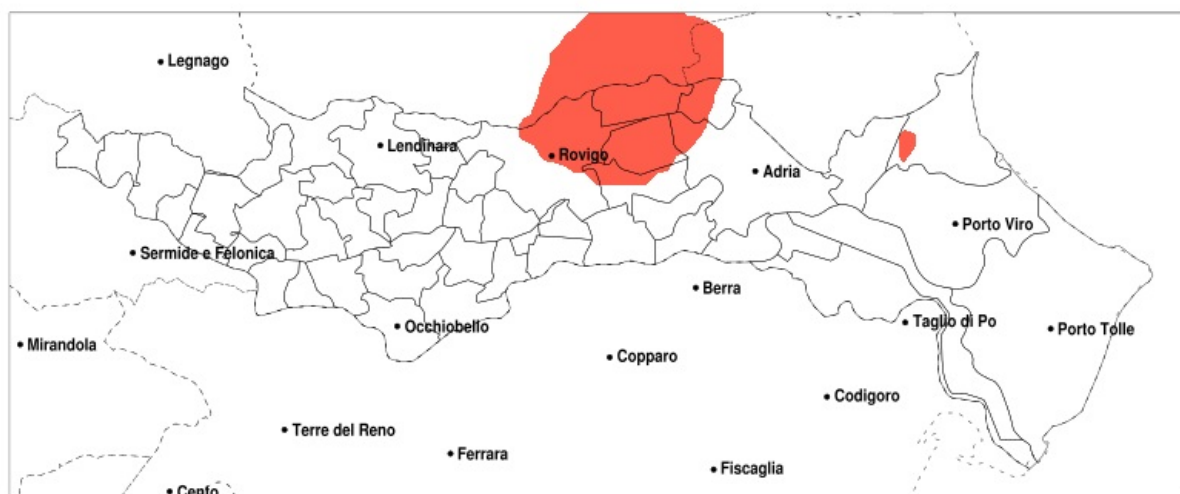

SERVIZIO DI ALERT EX-POST

Vento forte nella Provincia di Rovigo del 28-04-2020

Mappa della Provincia con evidenziati eventuali superamenti della soglia (in rosso)

Raffica massima del vento (m/s) del 28-04-2020				
Comune	max	min	med	Porzione comunale interessata
Ceregnano	15	11	13	40%
Pettorazza Grimani	15	12	14	55%
Rovigo	15	12	13	45%
San Martino di Venezze	16	14	15	100%
Villadose	15	12	14	75%

Precipitazione in 30 giorni (mm) dal 30-03-2020 al 28-04-2020					
Comune	max	min	med	Porzione comunale interessata	Media 5 anni
Pontecchio Polesine	22	12	17	100%	38
Porto Tolle	10	4	7	100%	38
Rosolina	11	5	7	100%	46
Rovigo	20	10	13	100%	39
Salara	25	16	21	100%	39
San Bellino	28	13	20	90%	37
San Martino di Venezze	16	9	11	100%	40
Stienta	34	18	25	45%	38
Taglio di Po	23	6	10	100%	38
Trecenta	26	16	21	100%	39
Villadose	18	10	13	100%	42
Villamarzana	24	12	18	95%	36
Villanova del Ghebbo	18	9	13	100%	36
Villanova Marchesana	32	15	24	70%	41
Porto Viro	12	4	7	100%	41