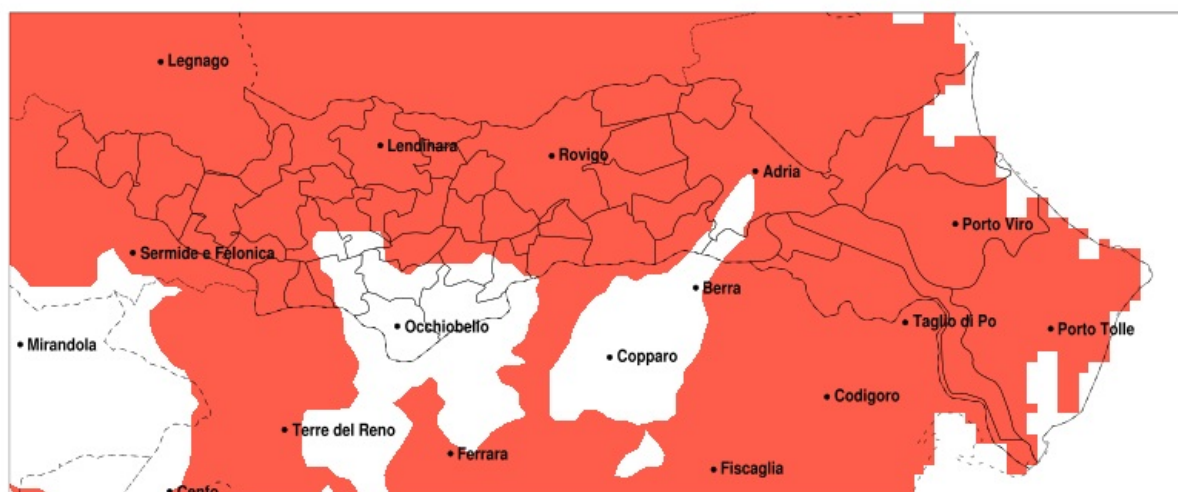

SERVIZIO DI ALERT EX-POST

Siccità nella Provincia di Rovigo del 28-04-2020

Mappa della Provincia con evidenziati eventuali superamenti della soglia (in rosso)

Siccità (mm) dal 30-03-2020 al 28-04-2020					
Comune	max	min	med	Porzione comunale interessata	Media 5 anni
Adria	30	10	18	95%	42
Ariano nel Polesine	26	6	12	100%	37
Arqua Polesine	24	13	18	95%	36
Badia Polesine	23	9	15	100%	38
Bagnolo di Po	29	17	23	75%	38
Bergantino	21	10	15	100%	41
Bosaro	24	12	18	95%	37
Calto	25	18	21	100%	40
Canda	26	16	20	100%	37
Castelguglielmo	29	16	23	70%	37
Castelmassa	24	10	20	100%	40
Castelnovo Bariano	23	10	17	100%	41
Ceneselli	24	15	20	100%	40
Ceregnano	24	10	15	100%	42
Corbola	29	11	17	100%	39
Costa di Rovigo	20	10	15	100%	36
Crespino	32	12	19	90%	40
Ficarolo	25	13	19	100%	39
Fiesso Umbertiano	37	20	27	30%	37
Frassinelle Polesine	32	17	23	55%	35
Fratta Polesine	27	11	19	95%	37
Gaiba	30	13	21	80%	38
Gavello	30	11	20	90%	42
Giacciano con Baruchella	23	11	18	100%	40
Guarda Veneta	25	15	19	90%	37
Lendinara	22	9	15	100%	36
Loreo	22	7	12	100%	45
Lusia	17	9	12	100%	37
Melara	16	14	15	100%	41
Papozze	30	16	23	75%	39
Pettorazza Grimani	21	10	14	100%	42
Pincara	31	17	23	65%	37
Polesella	30	17	23	50%	34