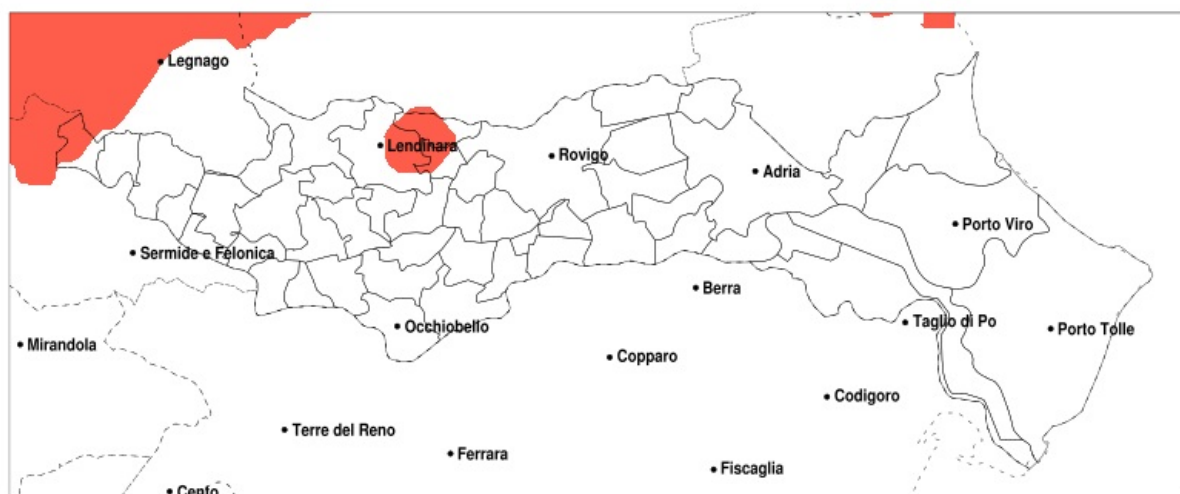

### Vento forte nella Provincia di Rovigo del 12-05-2020

Mappa della Provincia con evidenziati eventuali superamenti della soglia (in rosso)

Raffica massima del vento (m/s) del 12-05-2020				
Comune	max	min	med	Porzione comunale interessata
Bergantino	14	12	13	20%
Lendinara	15	12	13	25%
Lusia	15	12	13	35%
Melara	15	12	14	55%
Villanova del Ghebbo	15	12	13	40%

Precipitazione in 30 giorni (mm) dal 13-04-2020 al 12-05-2020					
Comune	max	min	med	Porzione comunale interessata	Media 5 anni
Pincara	29	19	24	100%	66
Polesella	27	22	24	100%	61
Pontecchio Polesine	24	18	21	100%	63
Porto Tolle	10	5	6	100%	59
Rosolina	15	5	10	100%	67
Rovigo	27	13	19	100%	65
Salara	30	25	28	100%	70
San Bellino	27	18	22	100%	67
San Martino di Venezze	24	15	19	100%	71
Stienta	30	21	27	100%	68
Taglio di Po	25	4	9	100%	59
Trecenta	30	23	27	100%	68
Villadose	24	17	19	100%	76
Villamarzana	25	17	22	100%	61
Villanova del Ghebbo	23	15	18	100%	62
Villanova Marchesana	32	17	25	100%	71
Porto Viro	15	4	7	100%	60