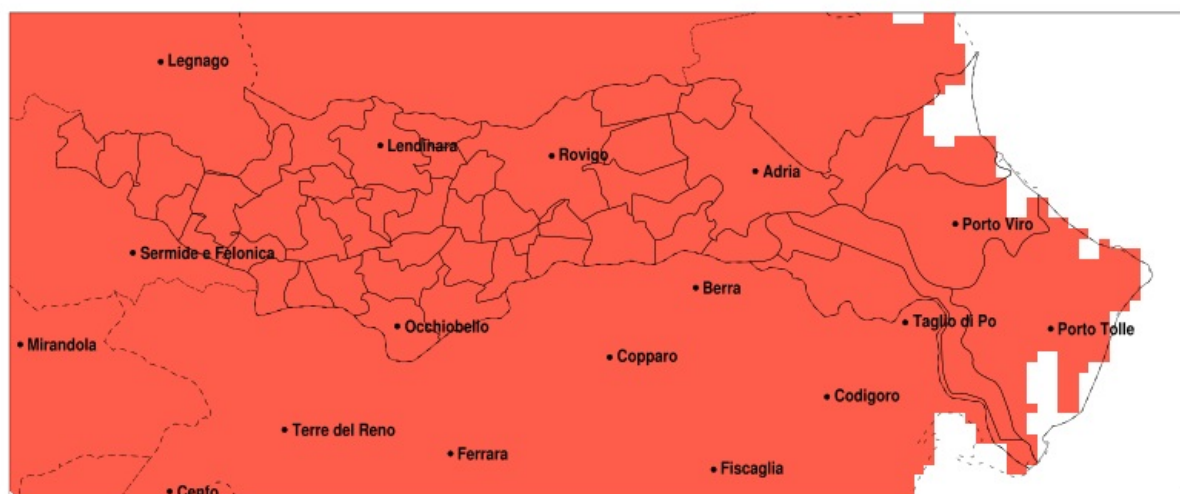

SERVIZIO DI ALERT EX-POST

Vento forte nella Provincia di Rovigo del 28-05-2020

Mappa della Provincia con evidenziati eventuali superamenti della soglia (in rosso)

Raffica massima del vento (m/s) del 28-05-2020				
Comune	max	min	med	Porzione comunale interessata
Lusia	15	8	13	40%
Rosolina	14	11	13	25%
Villanova del Ghebbo	15	12	13	50%
Costa di Rovigo	14	12	13	25%
Fratta Polesine	14	10	12	20%
Lendinara	15	8	11	20%
Loreo	14	10	12	20%

SERVIZIO DI ALERT EX-POST

Siccità nella Provincia di Rovigo del 28-05-2020

Mappa della Provincia con evidenziati eventuali superamenti della soglia (in rosso)

Siccità (mm) dal 29-04-2020 al 28-05-2020					
Comune	max	min	med	Porzione comunale interessata	Media 5 anni
Lusia	25	10	16	100%	101
Melara	32	20	25	100%	98
Occhiobello	17	7	14	100%	97
Papozze	15	9	11	100%	101
Pettorazza Grimani	39	17	26	100%	112
Pincara	16	13	14	100%	101
Polesella	18	13	15	100%	93
Pontecchio Polesine	20	14	17	100%	86
Porto Tolle	23	6	10	100%	84
Rosolina	19	8	14	100%	96
Rovigo	28	10	18	100%	96
Salara	26	17	21	100%	104
San Bellino	21	13	14	100%	102
San Martino di Venezze	38	19	24	100%	110
Sienta	21	11	16	100%	107
Taglio di Po	18	6	10	100%	89
Trecenta	27	16	21	100%	102
Villadose	28	15	22	100%	107
Villamarzana	18	13	14	100%	100
Villanova del Ghebbo	20	12	15	100%	102
Villanova Marchesana	18	10	13	100%	101
Porto Viro	23	7	11	100%	89
Adria	38	10	16	100%	104
Ariano nel Polesine	18	7	10	100%	92
Arqua Polesine	18	13	16	100%	91
Badia Polesine	34	11	20	100%	98
Bagnolo di Po	25	13	18	100%	109
Bergantino	33	14	25	100%	101
Bosaro	20	15	17	100%	87
Calto	27	17	21	100%	99
Canaro	16	11	14	100%	98
Canda	28	13	19	100%	101
Castelguglielmo	22	13	16	100%	105