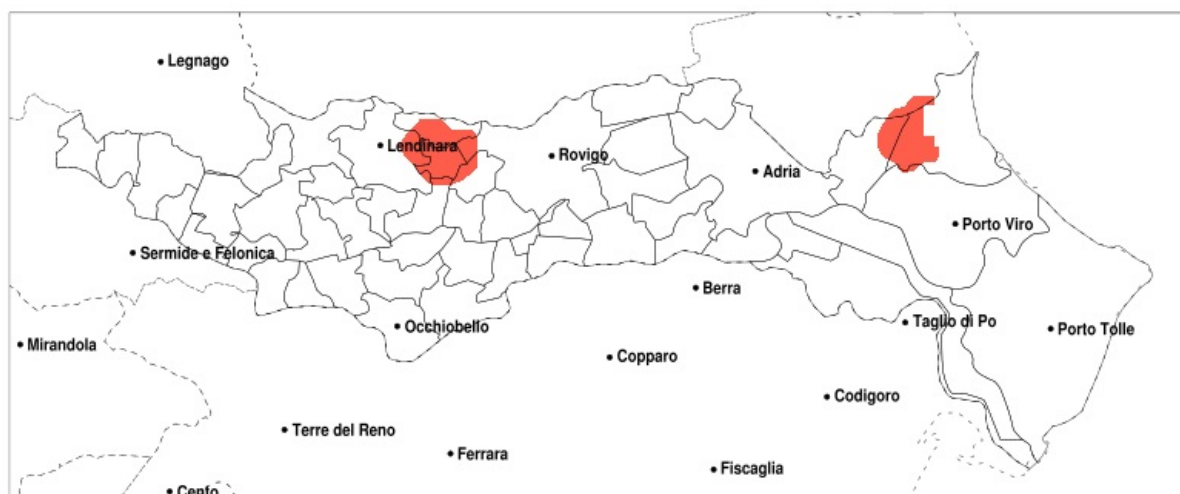

SERVIZIO DI ALERT EX-POST

Vento forte nella Provincia di Rovigo del 28-05-2020

Mappa della Provincia con evidenziati eventuali superamenti della soglia (in rosso)

Raffica massima del vento (m/s) del 28-05-2020				
Comune	max	min	med	Porzione comunale interessata
Lusia	15	8	13	40%
Rosolina	14	11	13	25%
Villanova del Ghebbo	15	12	13	50%
Costa di Rovigo	14	12	13	25%
Fratta Polesine	14	10	12	20%
Lendinara	15	8	11	20%
Loreo	14	10	12	20%

SERVIZIO DI ALERT EX-POST

Siccità nella Provincia di Rovigo del 28-05-2020

Mappa della Provincia con evidenziati eventuali superamenti della soglia (in rosso)

Siccità (mm) dal 29-04-2020 al 28-05-2020					
Comune	max	min	med	Porzione comunale interessata	Media 5 anni
Lusia	25	10	16	100%	101
Melara	32	20	25	100%	98
Occhiobello	17	7	14	100%	97
Papozze	15	9	11	100%	101
Pettorazza Grimani	39	17	26	100%	112
Pincara	16	13	14	100%	101
Polesella	18	13	15	100%	93
Pontecchio Polesine	20	14	17	100%	86
Porto Tolle	23	6	10	100%	84
Rosolina	19	8	14	100%	96
Rovigo	28	10	18	100%	96
Salara	26	17	21	100%	104
San Bellino	21	13	14	100%	102
San Martino di Venezze	38	19	24	100%	110
Sienta	21	11	16	100%	107
Taglio di Po	18	6	10	100%	89
Trecenta	27	16	21	100%	102
Villadose	28	15	22	100%	107
Villamarzana	18	13	14	100%	100
Villanova del Ghebbo	20	12	15	100%	102
Villanova Marchesana	18	10	13	100%	101
Porto Viro	23	7	11	100%	89
Adria	38	10	16	100%	104
Ariano nel Polesine	18	7	10	100%	92
Arqua Polesine	18	13	16	100%	91
Badia Polesine	34	11	20	100%	98
Bagnolo di Po	25	13	18	100%	109
Bergantino	33	14	25	100%	101
Bosaro	20	15	17	100%	87
Calto	27	17	21	100%	99
Canaro	16	11	14	100%	98
Canda	28	13	19	100%	101
Castelguglielmo	22	13	16	100%	105