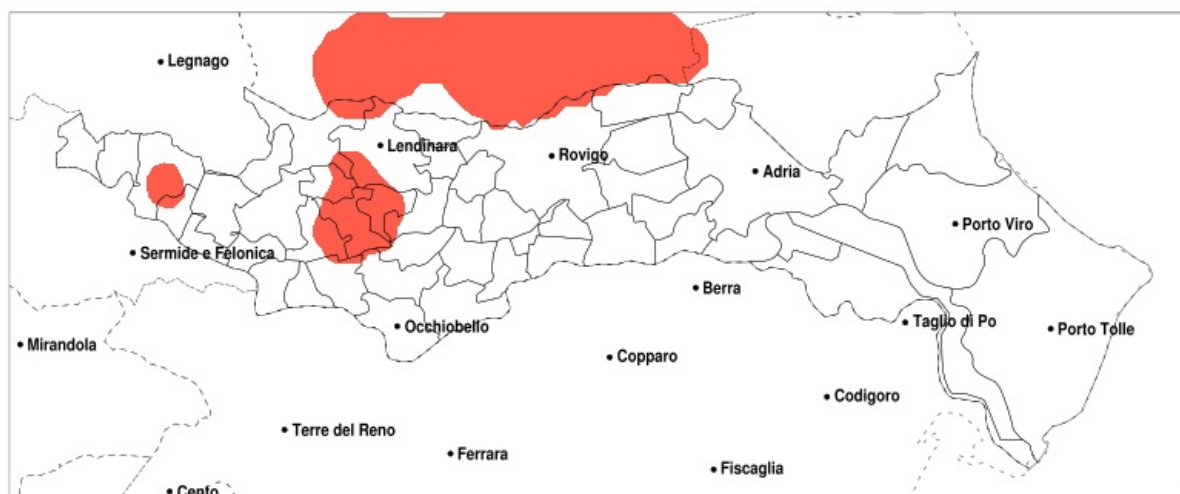

SERVIZIO DI ALERT EX-POST

Vento forte nella Provincia di Rovigo del 03-06-2020

Mappa della Provincia con evidenziati eventuali superamenti della soglia (in rosso)

Raffica massima del vento (m/s) del 03-06-2020				
Comune	max	min	med	Porzione comunale interessata
Lusia	14	12	13	25%
Pincara	14	11	13	20%
Rovigo	14	11	13	20%
San Bellino	15	12	13	55%
San Martino di Venezze	15	11	13	40%
Sienta	15	7	12	25%
Badia Polesine	14	12	13	35%
Bagnolo di Po	15	11	13	35%
Canda	15	12	13	50%
Castelguglielmo	15	11	13	60%
Castelmassa	15	10	12	20%
Fiesso Umbertiano	15	9	12	20%
Fratte Polesine	14	12	13	25%
Lendinara	14	12	13	40%

SERVIZIO DI ALERT EX-POST

Siccità nella Provincia di Rovigo del 03-06-2020

Mappa della Provincia con evidenziati eventuali superamenti della soglia (in rosso)

Siccità (mm) dal 05-05-2020 al 03-06-2020					
Comune	max	min	med	Porzione comunale interessata	Media 5 anni
Lusia	43	20	31	100%	92
Melara	56	26	32	100%	89
Occhiobello	23	18	20	100%	89
Papozze	13	9	10	100%	96
Pettorazza Grimani	51	17	30	100%	104
Pincara	44	16	21	100%	91
Polesella	21	13	16	100%	86
Pontecchio Polesine	22	13	17	100%	79
Porto Tolle	23	6	11	100%	78
Rosolina	18	8	13	100%	94
Rovigo	42	14	25	100%	86
Salara	87	30	49	80%	97
San Bellino	39	18	24	100%	93
San Martino di Venezze	51	20	31	100%	99
Stienta	40	18	24	100%	98
Taglio di Po	20	6	11	100%	86
Trecenta	87	27	49	80%	93
Villadose	37	14	23	100%	96
Villamarzana	44	16	26	100%	91
Villanova del Ghebbo	44	25	31	100%	93
Villanova Marchesana	17	10	12	100%	95
Porto Viro	23	7	11	100%	87
Adria	43	10	16	100%	98
Ariano nel Polesine	20	7	11	100%	89
Arqua Polesine	43	15	22	100%	83
Badia Polesine	59	21	39	100%	90
Bagnolo di Po	68	19	33	100%	99
Bergantino	77	26	42	100%	93
Bosaro	22	15	18	100%	79
Calto	87	35	57	65%	93
Canaro	21	14	18	100%	90
Canda	59	18	37	100%	92
Castelguglielmo	51	18	27	100%	95