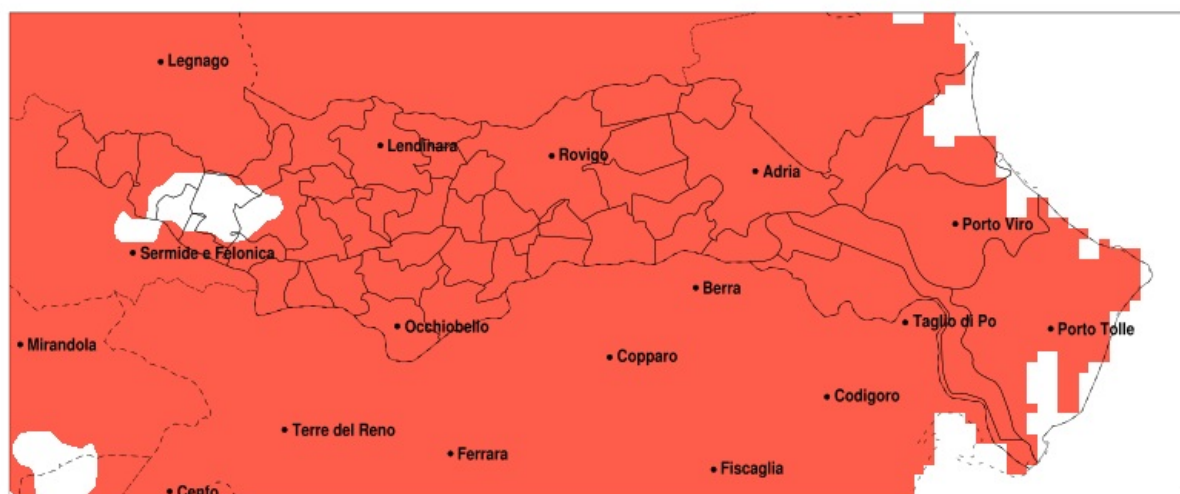

SERVIZIO DI ALERT EX-POST

Vento forte nella Provincia di Rovigo del 03-06-2020

Mappa della Provincia con evidenziati eventuali superamenti della soglia (in rosso)

Raffica massima del vento (m/s) del 03-06-2020				
Comune	max	min	med	Porzione comunale interessata
Lusia	14	12	13	25%
Pincara	14	11	13	20%
Rovigo	14	11	13	20%
San Bellino	15	12	13	55%
San Martino di Venezze	15	11	13	40%
Sienta	15	7	12	25%
Badia Polesine	14	12	13	35%
Bagnolo di Po	15	11	13	35%
Canda	15	12	13	50%
Castelguglielmo	15	11	13	60%
Castelmassa	15	10	12	20%
Fiesso Umbertiano	15	9	12	20%
Fratte Polesine	14	12	13	25%
Lendinara	14	12	13	40%

SERVIZIO DI ALERT EX-POST

Siccità nella Provincia di Rovigo del 03-06-2020

Mappa della Provincia con evidenziati eventuali superamenti della soglia (in rosso)

Siccità (mm) dal 05-05-2020 al 03-06-2020					
Comune	max	min	med	Porzione comunale interessata	Media 5 anni
Lusia	43	20	31	100%	92
Melara	56	26	32	100%	89
Occhiobello	23	18	20	100%	89
Papozze	13	9	10	100%	96
Pettorazza Grimani	51	17	30	100%	104
Pincara	44	16	21	100%	91
Polesella	21	13	16	100%	86
Pontecchio Polesine	22	13	17	100%	79
Porto Tolle	23	6	11	100%	78
Rosolina	18	8	13	100%	94
Rovigo	42	14	25	100%	86
Salara	87	30	49	80%	97
San Bellino	39	18	24	100%	93
San Martino di Venezze	51	20	31	100%	99
Stienta	40	18	24	100%	98
Taglio di Po	20	6	11	100%	86
Trecenta	87	27	49	80%	93
Villadose	37	14	23	100%	96
Villamarzana	44	16	26	100%	91
Villanova del Ghebbo	44	25	31	100%	93
Villanova Marchesana	17	10	12	100%	95
Porto Viro	23	7	11	100%	87
Adria	43	10	16	100%	98
Ariano nel Polesine	20	7	11	100%	89
Arqua Polesine	43	15	22	100%	83
Badia Polesine	59	21	39	100%	90
Bagnolo di Po	68	19	33	100%	99
Bergantino	77	26	42	100%	93
Bosaro	22	15	18	100%	79
Calto	87	35	57	65%	93
Canaro	21	14	18	100%	90
Canda	59	18	37	100%	92
Castelguglielmo	51	18	27	100%	95