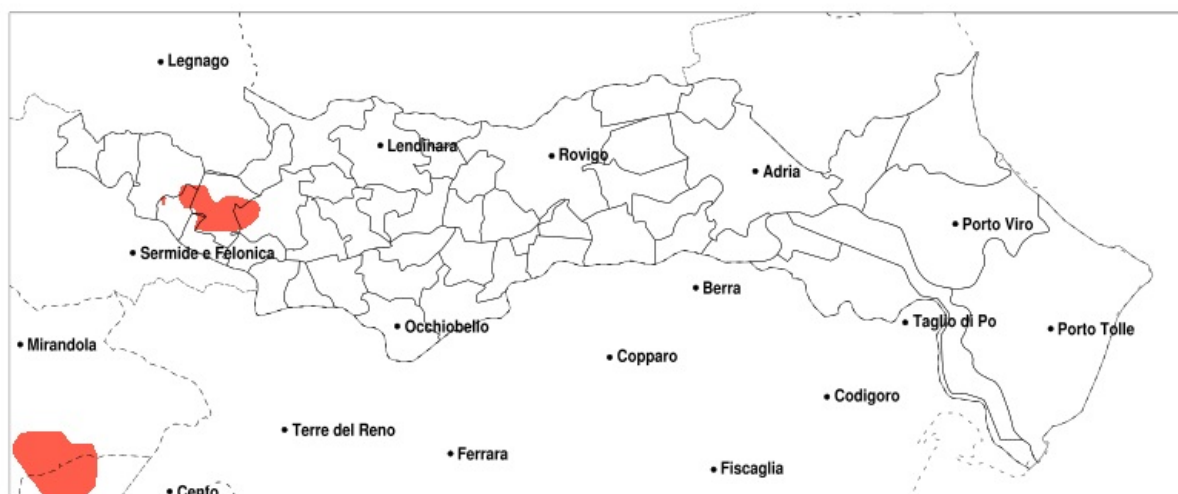

SERVIZIO DI ALERT EX-POST

Eccesso di pioggia in 10 giorni nella Provincia di Rovigo del 05-06-2020

Mappa della Provincia con evidenziati eventuali superamenti della soglia (in rosso)

Precipitazione in 10 giorni (mm) dal 27-05-2020 al 05-06-2020					
Comune	max	min	med	Porzione comunale interessata	Media 5 anni
Calto	96	52	70	25%	25
Castelmassa	96	55	73	20%	24
Ceneselli	97	47	70	25%	26

SERVIZIO DI ALERT EX-POST

Siccità nella Provincia di Rovigo del 05-06-2020

Mappa della Provincia con evidenziati eventuali superamenti della soglia (in rosso)

Siccità (mm) dal 07-05-2020 al 05-06-2020					
Comune	max	min	med	Porzione comunale interessata	Media 5 anni
Occhiobello	56	42	49	100%	86
Papozze	55	44	48	100%	87
Pincara	80	51	58	80%	89
Polesella	59	45	51	65%	83
Porto Tolle	62	34	47	45%	70
Rosolina	66	45	56	65%	86
Salara	114	62	78	20%	96
San Bellino	75	54	61	45%	89
Stienta	72	46	57	95%	95
Taglio di Po	64	38	47	70%	78
Villamarzana	80	51	63	40%	89
Villanova Marchesana	60	44	50	95%	86
Porto Viro	60	38	48	85%	80
Adria	87	45	56	75%	89
Ariano nel Polesine	64	38	47	75%	81
Arqua Polesine	79	50	60	20%	79
Bagnolo di Po	96	54	66	60%	97
Bergantino	105	54	69	20%	90
Canaro	56	45	50	100%	88
Canda	88	56	70	20%	90
Castelguglielmo	81	54	62	55%	92
Ceregnano	69	49	59	25%	81
Corbola	54	42	47	100%	87
Crespino	64	44	51	45%	76
Ficarolo	91	51	66	45%	95
Fiesso Umbertiano	60	47	54	95%	89
Frassinelle Polesine	80	48	55	75%	87
Fratta Polesine	80	53	62	45%	89
Gaiba	76	47	59	85%	95
Gavello	67	46	54	65%	85
Guarda Veneta	60	44	51	35%	74
Loreo	63	42	54	85%	87