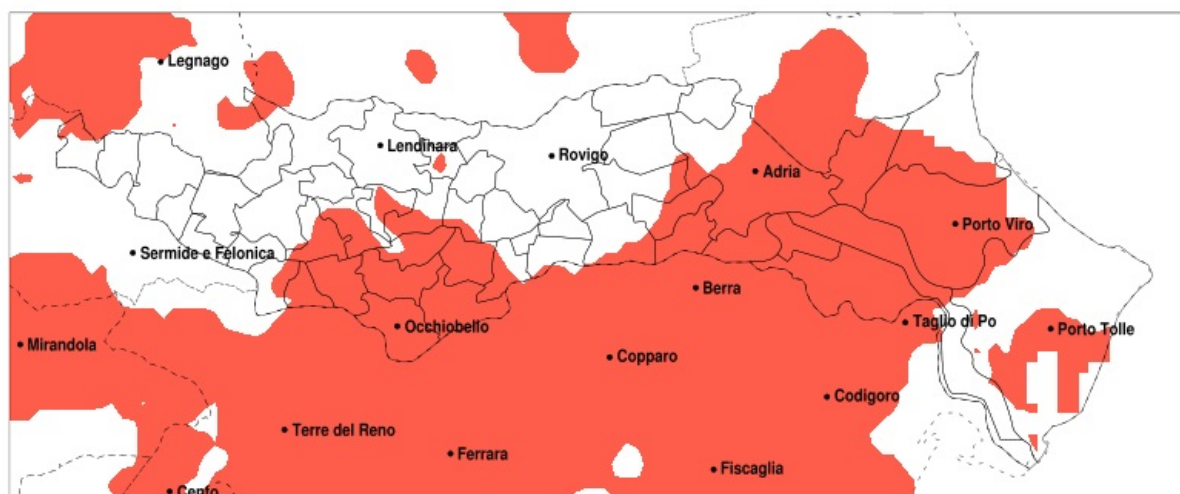

SERVIZIO DI ALERT EX-POST

Eccesso di pioggia in 10 giorni nella Provincia di Rovigo del 05-06-2020

Mappa della Provincia con evidenziati eventuali superamenti della soglia (in rosso)

Precipitazione in 10 giorni (mm) dal 27-05-2020 al 05-06-2020					
Comune	max	min	med	Porzione comunale interessata	Media 5 anni
Calto	96	52	70	25%	25
Castelmassa	96	55	73	20%	24
Ceneselli	97	47	70	25%	26

SERVIZIO DI ALERT EX-POST

Siccità nella Provincia di Rovigo del 05-06-2020

Mappa della Provincia con evidenziati eventuali superamenti della soglia (in rosso)

Siccità (mm) dal 07-05-2020 al 05-06-2020					
Comune	max	min	med	Porzione comunale interessata	Media 5 anni
Occhiobello	56	42	49	100%	86
Papozze	55	44	48	100%	87
Pincara	80	51	58	80%	89
Polesella	59	45	51	65%	83
Porto Tolle	62	34	47	45%	70
Rosolina	66	45	56	65%	86
Salara	114	62	78	20%	96
San Bellino	75	54	61	45%	89
Stienta	72	46	57	95%	95
Taglio di Po	64	38	47	70%	78
Villamarzana	80	51	63	40%	89
Villanova Marchesana	60	44	50	95%	86
Porto Viro	60	38	48	85%	80
Adria	87	45	56	75%	89
Ariano nel Polesine	64	38	47	75%	81
Arqua Polesine	79	50	60	20%	79
Bagnolo di Po	96	54	66	60%	97
Bergantino	105	54	69	20%	90
Canaro	56	45	50	100%	88
Canda	88	56	70	20%	90
Castelguglielmo	81	54	62	55%	92
Ceregnano	69	49	59	25%	81
Corbola	54	42	47	100%	87
Crespino	64	44	51	45%	76
Ficarolo	91	51	66	45%	95
Fiesso Umbertiano	60	47	54	95%	89
Frassinelle Polesine	80	48	55	75%	87
Fratta Polesine	80	53	62	45%	89
Gaiba	76	47	59	85%	95
Gavello	67	46	54	65%	85
Guarda Veneta	60	44	51	35%	74
Loreo	63	42	54	85%	87