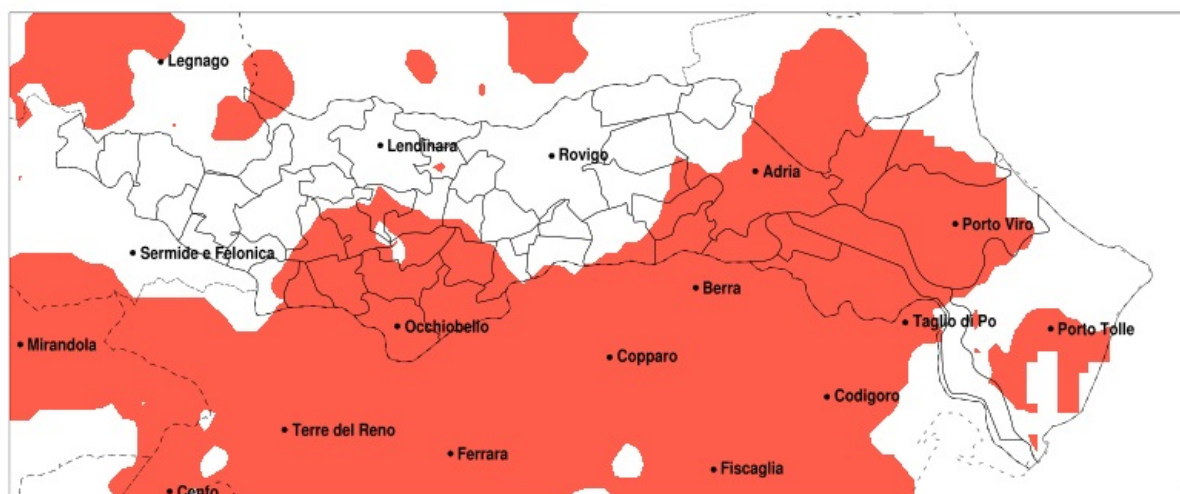

### Eccesso di pioggia in 10 giorni nella Provincia di Rovigo del 06-06-2020

Mappa della Provincia con evidenziati eventuali superamenti della soglia (in rosso)

Precipitazione in 10 giorni (mm) dal 28-05-2020 al 06-06-2020					
Comune	max	min	med	Porzione comunale interessata	Media 5 anni
Calto	97	52	72	30%	27
Castelmassa	97	57	75	35%	27
Castelnovo Bariano	91	45	65	20%	26
Ceneselli	97	50	71	30%	28

### Siccità nella Provincia di Rovigo del 06-06-2020

Mappa della Provincia con evidenziati eventuali superamenti della soglia (in rosso)

Siccità (mm) dal 08-05-2020 al 06-06-2020					
Comune	max	min	med	Porzione comunale interessata	Media 5 anni
Occhiobello	57	42	49	100%	87
Papozze	55	44	48	100%	87
Pincara	80	51	58	80%	89
Polesella	59	45	51	65%	83
Porto Tolle	62	34	47	45%	71
Rosolina	66	45	56	65%	87
Salara	115	62	79	20%	98
San Bellino	76	54	61	45%	90
Stienta	72	46	57	100%	96
Taglio di Po	64	38	47	70%	78
Villamarzana	80	51	64	40%	89
Villanova Marchesana	60	44	50	95%	86
Porto Viro	61	38	49	85%	81
Adria	87	45	57	75%	90
Ariano nel Polesine	64	38	47	75%	81
Arqua Polesine	79	50	60	20%	79
Badia Polesine	88	55	72	20%	92
Bagnolo di Po	96	54	66	60%	99
Canaro	56	46	50	100%	88
Canda	88	56	70	20%	92
Castelguglielmo	81	54	62	55%	93
Ceregnano	69	49	59	25%	81
Corbola	54	42	47	100%	88
Crespino	64	44	51	45%	76
Ficarolo	92	51	66	45%	96
Fiesso Umbertiano	61	47	54	95%	90
Frassinelle Polesine	80	48	55	75%	87
Fratta Polesine	80	54	62	50%	89
Gaiba	76	48	59	85%	97
Gavello	67	46	55	65%	85
Guarda Veneta	60	44	51	35%	74
Loreo	64	42	55	85%	89