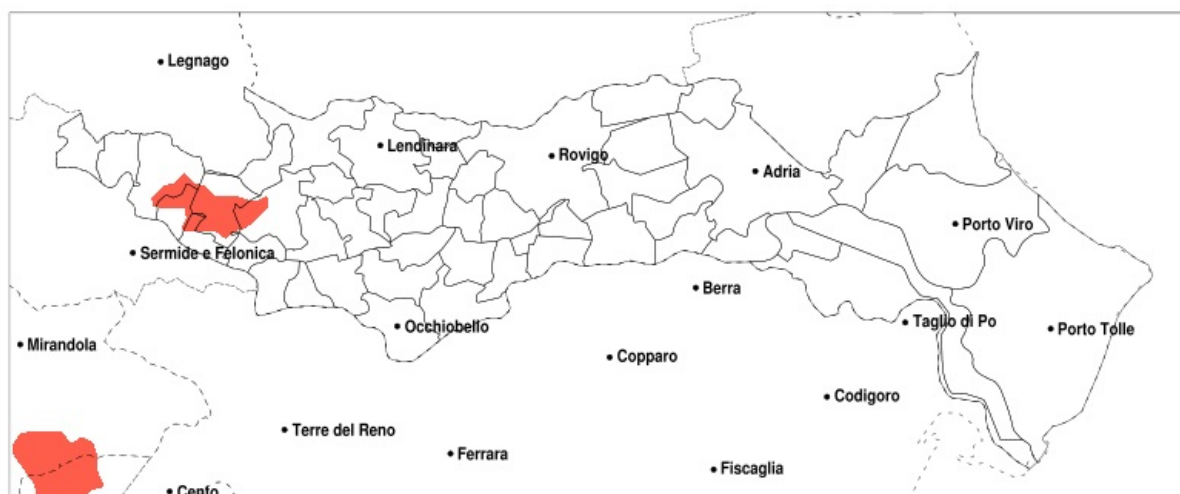

### Eccesso di pioggia in 10 giorni nella Provincia di Rovigo del 06-06-2020

Mappa della Provincia con evidenziati eventuali superamenti della soglia (in rosso)

Precipitazione in 10 giorni (mm) dal 28-05-2020 al 06-06-2020					
Comune	max	min	med	Porzione comunale interessata	Media 5 anni
Calto	97	52	72	30%	27
Castelmassa	97	57	75	35%	27
Castelnovo Bariano	91	45	65	20%	26
Ceneselli	97	50	71	30%	28

### Siccità nella Provincia di Rovigo del 06-06-2020

Mappa della Provincia con evidenziati eventuali superamenti della soglia (in rosso)

Siccità (mm) dal 08-05-2020 al 06-06-2020					
Comune	max	min	med	Porzione comunale interessata	Media 5 anni
Occhiobello	57	42	49	100%	87
Papozze	55	44	48	100%	87
Pincara	80	51	58	80%	89
Polesella	59	45	51	65%	83
Porto Tolle	62	34	47	45%	71
Rosolina	66	45	56	65%	87
Salara	115	62	79	20%	98
San Bellino	76	54	61	45%	90
Stienta	72	46	57	100%	96
Taglio di Po	64	38	47	70%	78
Villamarzana	80	51	64	40%	89
Villanova Marchesana	60	44	50	95%	86
Porto Viro	61	38	49	85%	81
Adria	87	45	57	75%	90
Ariano nel Polesine	64	38	47	75%	81
Arqua Polesine	79	50	60	20%	79
Badia Polesine	88	55	72	20%	92
Bagnolo di Po	96	54	66	60%	99
Canaro	56	46	50	100%	88
Canda	88	56	70	20%	92
Castelguglielmo	81	54	62	55%	93
Ceregnano	69	49	59	25%	81
Corbola	54	42	47	100%	88
Crespino	64	44	51	45%	76
Ficarolo	92	51	66	45%	96
Fiesso Umbertiano	61	47	54	95%	90
Frassinelle Polesine	80	48	55	75%	87
Fratta Polesine	80	54	62	50%	89
Gaiba	76	48	59	85%	97
Gavello	67	46	55	65%	85
Guarda Veneta	60	44	51	35%	74
Loreo	64	42	55	85%	89