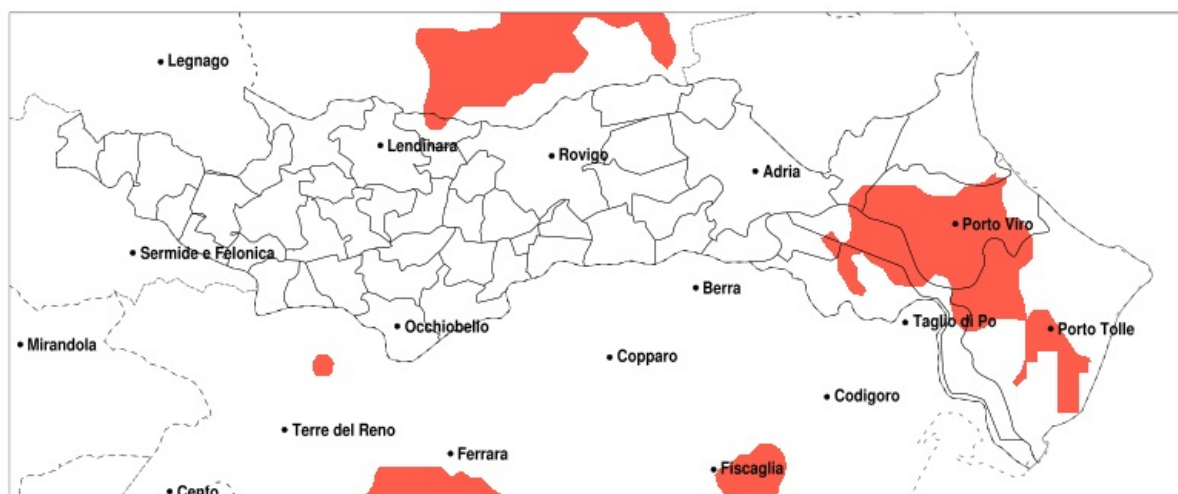

SERVIZIO DI ALERT EX-POST

Siccità nella Provincia di Rovigo del 14-06-2020

Mappa della Provincia con evidenziati eventuali superamenti della soglia (in rosso)

Siccità (mm) dal 16-05-2020 al 14-06-2020					
Comune	max	min	med	Porzione comunale interessata	Media 5 anni
Lusia	108	53	80	20%	99
Porto Tolle	70	38	49	40%	71
Rosolina	117	47	77	25%	94
Taglio di Po	87	38	56	35%	81
Porto Viro	83	38	56	60%	86
Loreo	109	46	74	20%	93