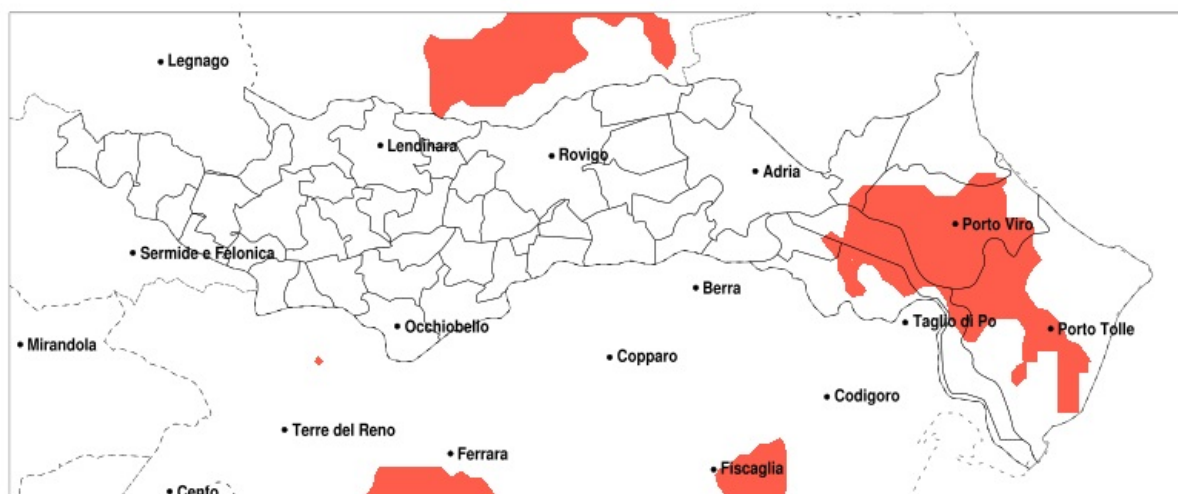

SERVIZIO DI ALERT EX-POST

Siccità nella Provincia di Rovigo del 15-06-2020

Mappa della Provincia con evidenziati eventuali superamenti della soglia (in rosso)

Siccità (mm) dal 17-05-2020 al 15-06-2020					
Comune	max	min	med	Porzione comunale interessata	Media 5 anni
Porto Tolle	71	39	49	45%	73
Rosolina	118	47	78	25%	95
Taglio di Po	87	38	57	40%	83
Porto Viro	84	38	57	70%	88
Corbola	94	55	72	20%	91
Loreo	110	46	75	20%	94