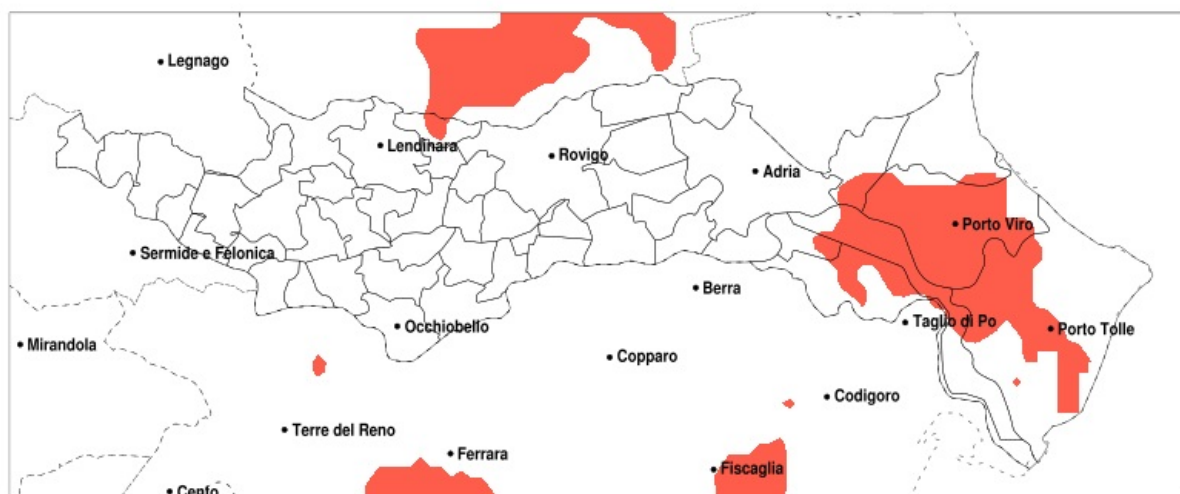

## SERVIZIO DI ALERT EX-POST

### Siccità nella Provincia di Rovigo del 16-06-2020

Mappa della Provincia con evidenziati eventuali superamenti della soglia (in rosso)

Siccità (mm) dal 18-05-2020 al 16-06-2020					
Comune	max	min	med	Porzione comunale interessata	Media 5 anni
Lusia	112	53	83	25%	103
Porto Tolle	70	39	49	50%	74
Rosolina	117	47	77	35%	97
Taglio di Po	87	38	57	45%	84
Porto Viro	84	38	57	75%	91
Corbola	93	55	72	25%	94
Loreo	109	46	74	25%	97