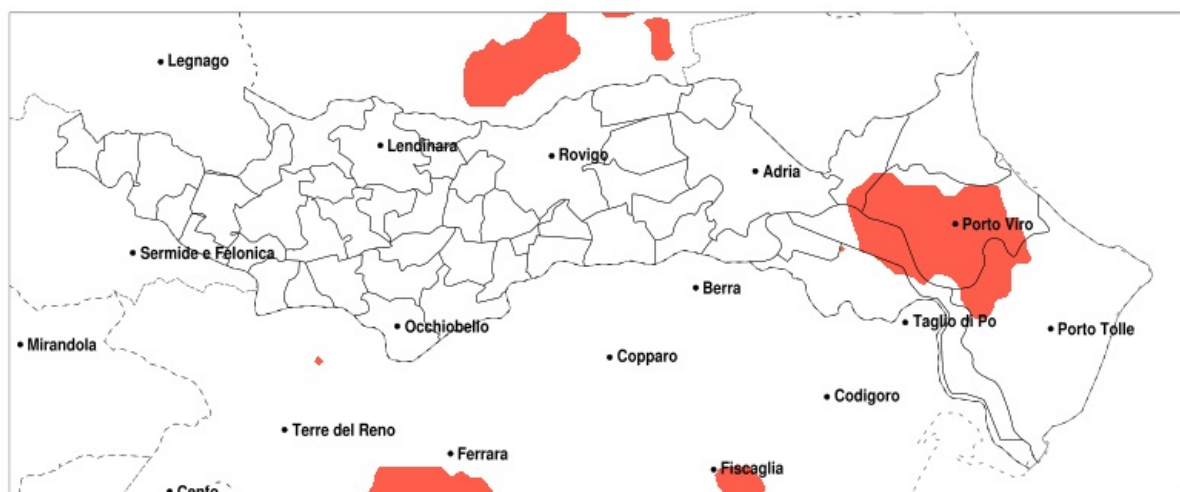

SERVIZIO DI ALERT EX-POST

Vento forte nella Provincia di Rovigo del 17-06-2020

Mappa della Provincia con evidenziati eventuali superamenti della soglia (in rosso)

Raffica massima del vento (m/s) del 17-06-2020				
Comune	max	min	med	Porzione comunale interessata
Rovigo	16	7	11	20%
San Martino di Venezze	16	9	13	45%
Villadose	16	9	12	35%

SERVIZIO DI ALERT EX-POST

Siccità nella Provincia di Rovigo del 17-06-2020

Mappa della Provincia con evidenziati eventuali superamenti della soglia (in rosso)

Siccità (mm) dal 19-05-2020 al 17-06-2020					
Comune	max	min	med	Porzione comunale interessata	Media 5 anni
Rosolina	128	47	82	25%	97
Taglio di Po	96	38	65	30%	84
Porto Viro	88	38	59	60%	90
Loreo	115	47	77	20%	96