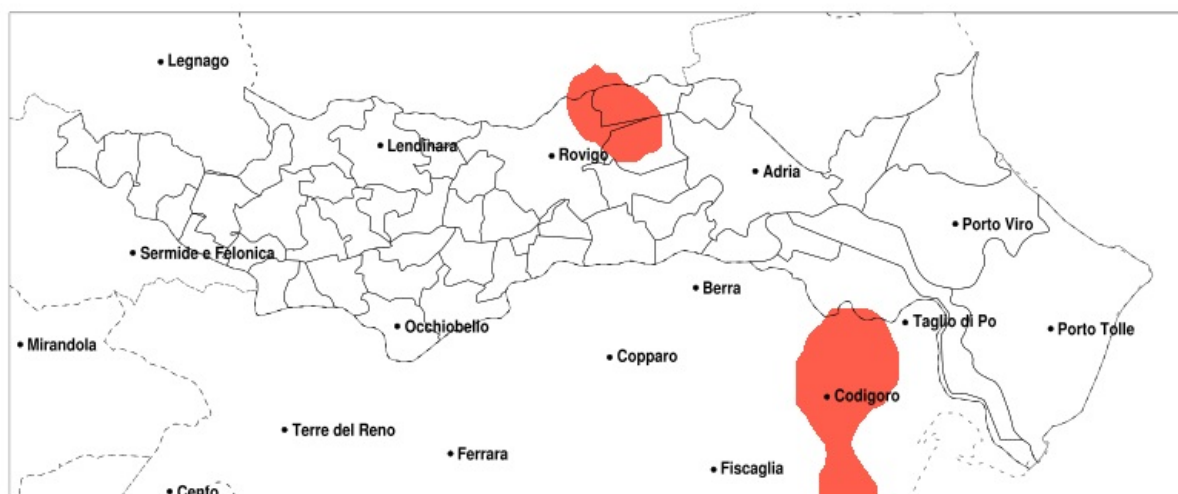

SERVIZIO DI ALERT EX-POST

Vento forte nella Provincia di Rovigo del 17-06-2020

Mappa della Provincia con evidenziati eventuali superamenti della soglia (in rosso)

Raffica massima del vento (m/s) del 17-06-2020				
Comune	max	min	med	Porzione comunale interessata
Rovigo	16	7	11	20%
San Martino di Venezze	16	9	13	45%
Villadose	16	9	12	35%

SERVIZIO DI ALERT EX-POST

Siccità nella Provincia di Rovigo del 17-06-2020

Mappa della Provincia con evidenziati eventuali superamenti della soglia (in rosso)

Siccità (mm) dal 19-05-2020 al 17-06-2020					
Comune	max	min	med	Porzione comunale interessata	Media 5 anni
Rosolina	128	47	82	25%	97
Taglio di Po	96	38	65	30%	84
Porto Viro	88	38	59	60%	90
Loreo	115	47	77	20%	96