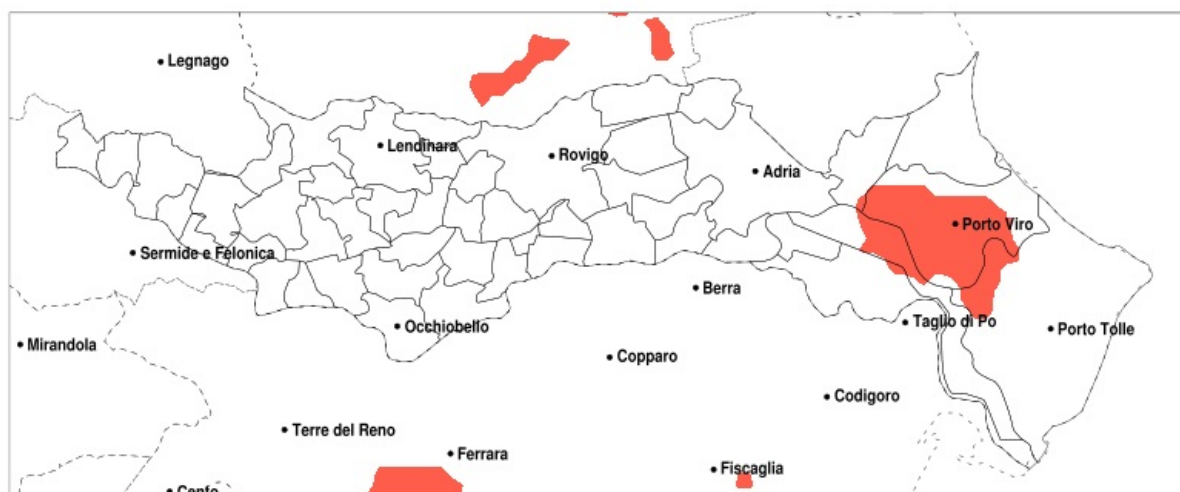

## SERVIZIO DI ALERT EX-POST

### Siccità nella Provincia di Rovigo del 18-06-2020

Mappa della Provincia con evidenziati eventuali superamenti della soglia (in rosso)

Siccità (mm) dal 20-05-2020 al 18-06-2020					
Comune	max	min	med	Porzione comunale interessata	Media 5 anni
Rosolina	135	48	86	20%	95
Taglio di Po	115	37	67	25%	84
Porto Viro	93	37	61	50%	89