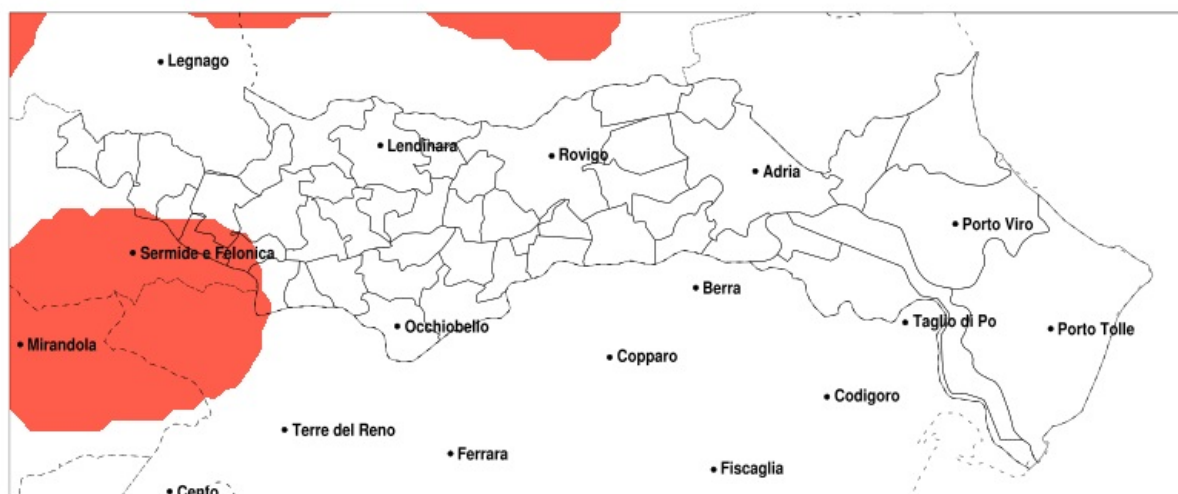

SERVIZIO DI ALERT EX-POST

Vento forte nella Provincia di Rovigo del 01-07-2020

Mappa della Provincia con evidenziati eventuali superamenti della soglia (in rosso)

Raffica massima del vento (m/s) del 01-07-2020				
Comune	max	min	med	Porzione comunale interessata
Salara	17	10	13	45%
Calto	18	11	14	75%
Castelmassa	17	10	13	45%
Castelnovo Bariano	16	10	12	20%
Ceneselli	16	10	13	35%
Ficarolo	16	10	13	40%