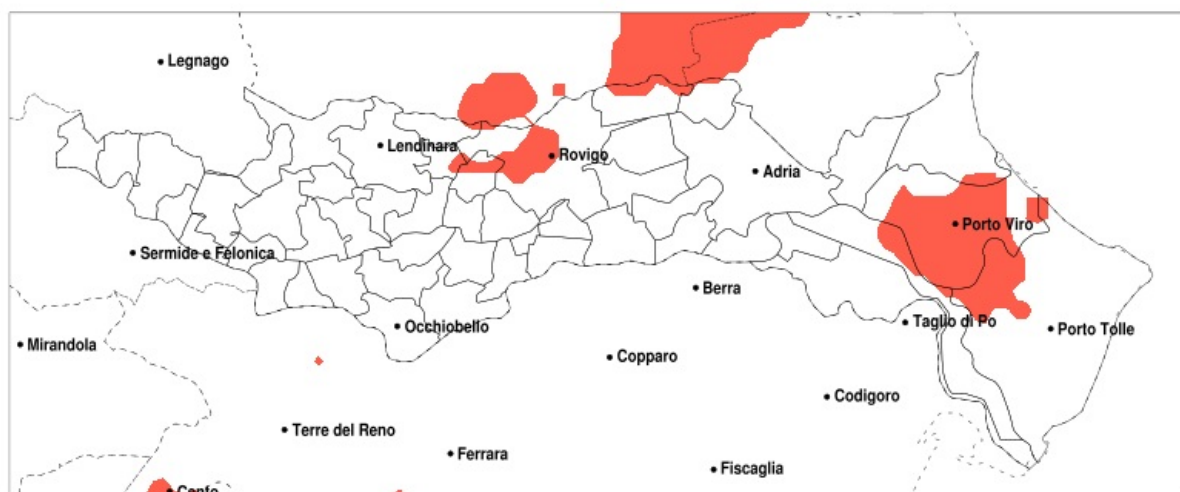

## SERVIZIO DI ALERT EX-POST

### Siccità nella Provincia di Rovigo del 05-07-2020

Mappa della Provincia con evidenziati eventuali superamenti della soglia (in rosso)

Siccità (mm) dal 06-06-2020 al 05-07-2020					
Comune	max	min	med	Porzione comunale interessata	Media 5 anni
Costa di Rovigo	60	36	46	25%	62
Lusia	113	28	57	25%	63
Pettorazza Grimani	68	25	45	30%	59
Porto Tolle	62	33	43	30%	56
Porto Viro	66	22	41	55%	59
Rosolina	107	30	60	25%	62
Rovigo	89	28	52	25%	63
San Martino di Venezze	89	17	50	35%	62
Taglio di Po	103	22	51	20%	55