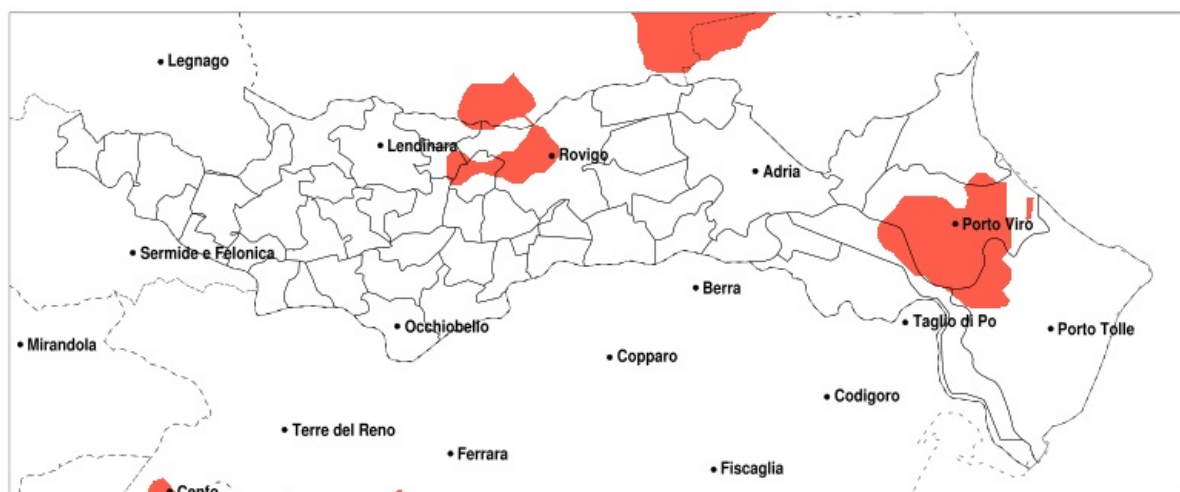

SERVIZIO DI ALERT EX-POST

Siccità nella Provincia di Rovigo del 06-07-2020

Mappa della Provincia con evidenziati eventuali superamenti della soglia (in rosso)

Siccità (mm) dal 07-06-2020 al 06-07-2020					
Comune	max	min	med	Porzione comunale interessata	Media 5 anni
Costa di Rovigo	60	37	46	30%	64
Lusia	113	28	58	25%	64
Porto Tolle	62	33	44	20%	56
Porto Viro	65	22	42	45%	58
Rosolina	119	30	63	20%	61
Rovigo	89	28	53	20%	63
Taglio di Po	107	22	52	20%	55
Villanova del Ghebbo	79	39	49	20%	63