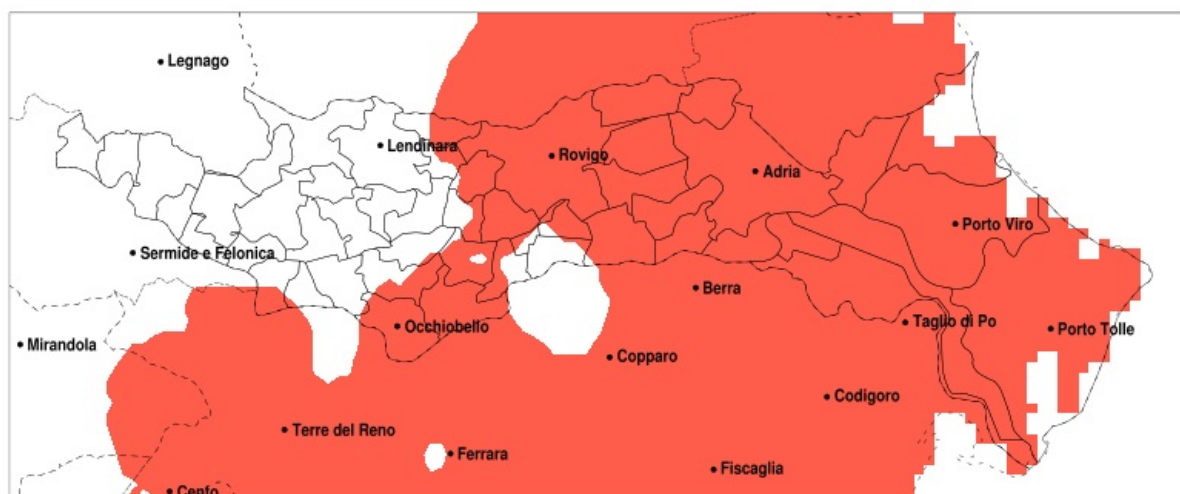

SERVIZIO DI ALERT EX-POST

Vento forte nella Provincia di Rovigo del 07-07-2020

Mappa della Provincia con evidenziati eventuali superamenti della soglia (in rosso)

Raffica massima del vento (m/s) del 07-07-2020				
Comune	max	min	med	Porzione comunale interessata
Adria	18	15	17	100%
Ariano nel Polesine	22	18	20	100%
Arqua Polesine	14	13	14	80%
Bosaro	15	13	14	70%
Canaro	18	13	14	85%
Ceregnano	17	14	16	100%
Corbola	20	17	18	100%
Costa di Rovigo	15	13	14	80%
Crespino	16	13	15	90%
Ficarolo	18	10	13	40%
Fiesso Umbertiano	16	12	13	50%
Frassinelle Polesine	15	13	14	75%
Fratte Polesine	14	11	13	20%
Gaiba	15	11	13	25%
Gavello	18	14	16	100%
Guarda Veneta	14	12	13	45%
Loreo	21	16	18	100%
Lusia	15	11	13	55%
Occhiobello	18	12	15	80%
Papozze	19	16	18	100%
Pettorazza Grimani	16	15	15	100%
Pincara	14	12	13	35%
Polesella	15	12	14	65%
Pontecchio Polesine	15	13	14	75%
Porto Tolle	22	20	22	100%
Porto Viro	22	17	21	100%
Rosolina	22	17	20	100%
Rovigo	16	13	15	100%
San Martino di Venezze	16	15	15	100%
Taglio di Po	22	17	20	100%
Villadose	17	15	16	100%
Villamarzana	14	13	13	65%
Villanova del Ghebbo	14	12	13	45%

Raffica massima del vento (m/s) del 07-07-2020				
Comune	max	min	med	Porzione comunale interessata
Villanova Marchesana	18	15	16	100%