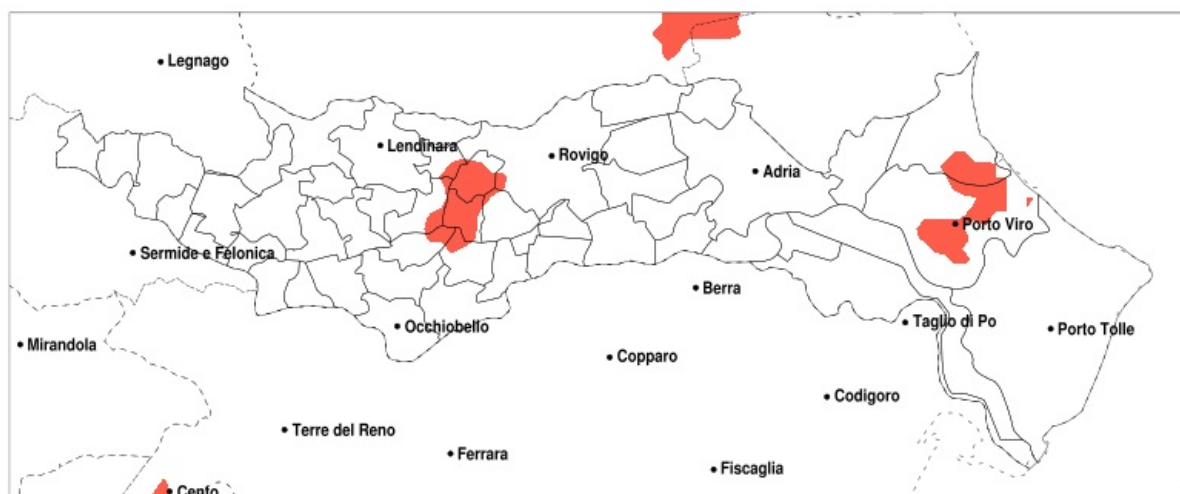

SERVIZIO DI ALERT EX-POST

Siccità nella Provincia di Rovigo del 09-07-2020

Mappa della Provincia con evidenziati eventuali superamenti della soglia (in rosso)

Siccità (mm) dal 10-06-2020 al 09-07-2020					
Comune	max	min	med	Porzione comunale interessata	Media 5 anni
Arqua Polesine	51	22	32	25%	39
Costa di Rovigo	50	23	32	40%	44
Frassinelle Polesine	49	22	32	25%	36
Fratte Polesine	59	22	34	30%	41
Pincara	59	22	33	25%	38
Porto Viro	64	30	39	20%	48
Rosolina	76	30	46	20%	48
Villamarzana	39	22	27	50%	40
Villanova del Ghebbo	63	23	41	20%	45