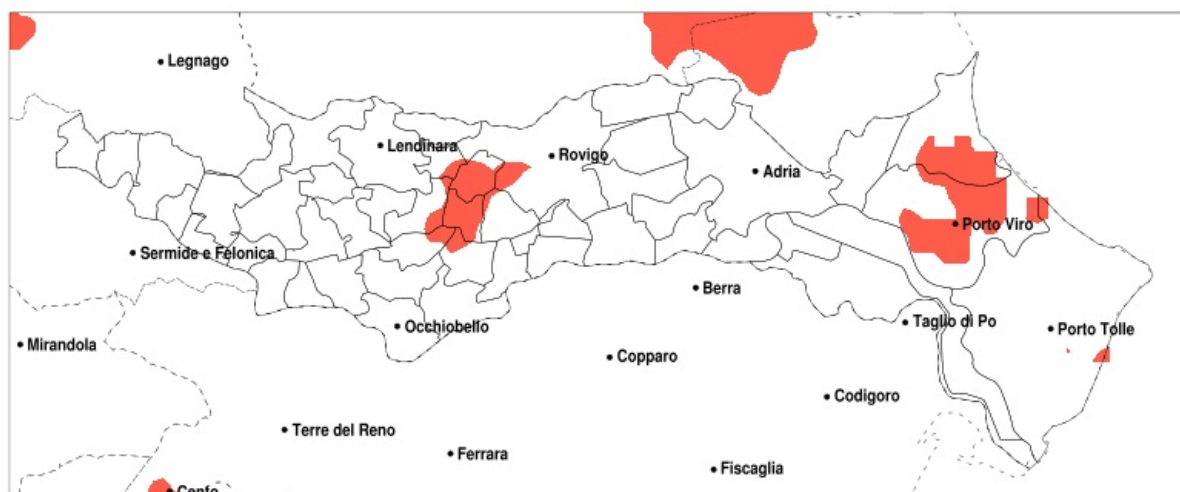

SERVIZIO DI ALERT EX-POST

Siccità nella Provincia di Rovigo del 10-07-2020

Mappa della Provincia con evidenziati eventuali superamenti della soglia (in rosso)

Siccità (mm) dal 11-06-2020 al 10-07-2020					
Comune	max	min	med	Porzione comunale interessata	Media 5 anni
Arqua Polesine	49	22	30	30%	38
Costa di Rovigo	49	22	31	45%	43
Frassinelle Polesine	48	22	32	25%	35
Fratte Polesine	58	22	33	30%	41
Pincara	58	22	33	25%	38
Porto Viro	60	29	37	35%	49
Rosolina	74	29	44	35%	51
Villamarzana	38	22	27	50%	40
Villanova del Ghebbo	58	22	39	20%	45