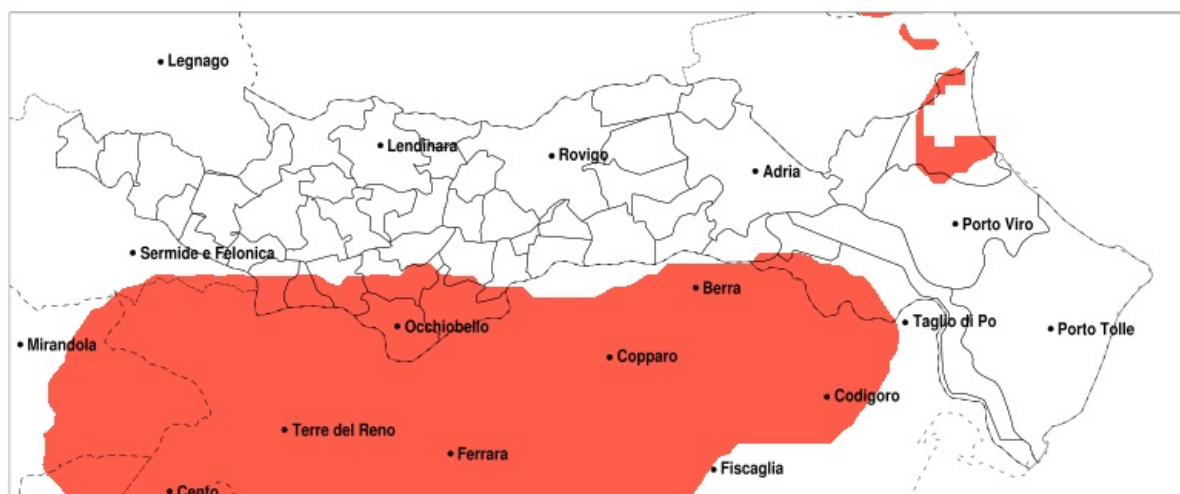

SERVIZIO DI ALERT EX-POST

Vento forte nella Provincia di Rovigo del 12-07-2020

Mappa della Provincia con evidenziati eventuali superamenti della soglia (in rosso)

Raffica massima del vento (m/s) del 12-07-2020				
Comune	max	min	med	Porzione comunale interessata
Ariano nel Polesine	17	6	12	35%
Canaro	20	12	15	80%
Corbola	16	10	12	30%
Ficarolo	22	9	15	60%
Fiesso Umbertiano	20	8	14	55%
Frassinelle Polesine	17	11	13	35%
Gaiba	23	9	15	70%
Occhiobello	23	12	18	95%
Papozze	17	10	13	35%
Pincara	16	9	12	25%
Polesella	16	10	13	40%
Rosolina	15	11	13	25%
Salara	16	8	12	25%
Stienta	23	8	14	55%
Villanova Marchesana	16	10	12	20%

SERVIZIO DI ALERT EX-POST

Siccità nella Provincia di Rovigo del 12-07-2020

Mappa della Provincia con evidenziati eventuali superamenti della soglia (in rosso)

Siccità (mm) dal 13-06-2020 al 12-07-2020					
Comune	max	min	med	Porzione comunale interessata	Media 5 anni
Costa di Rovigo	58	24	34	30%	45
Pettorazza Grimani	54	30	37	20%	48
Rovigo	59	22	36	20%	46