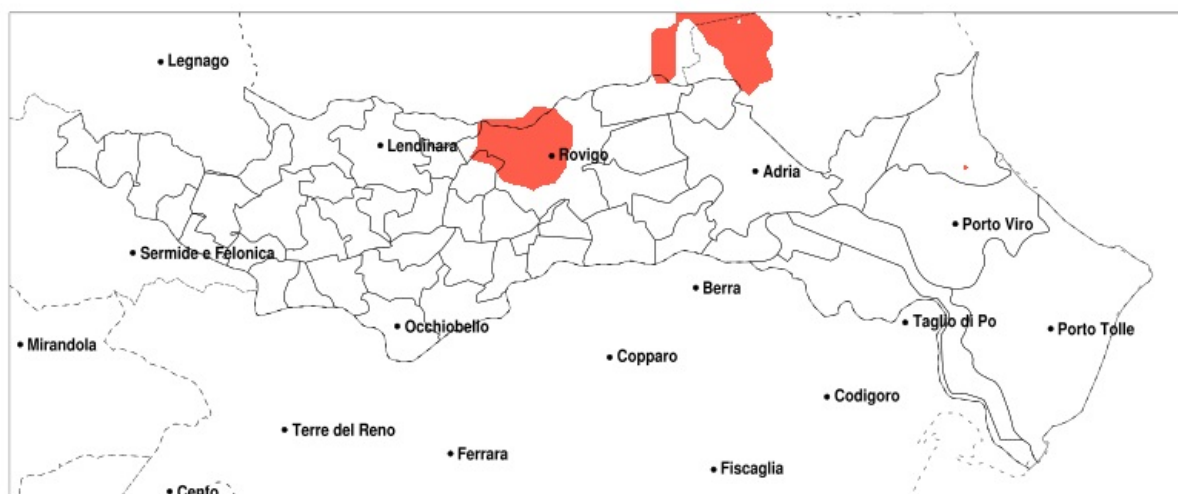

SERVIZIO DI ALERT EX-POST

Vento forte nella Provincia di Rovigo del 12-07-2020

Mappa della Provincia con evidenziati eventuali superamenti della soglia (in rosso)

Raffica massima del vento (m/s) del 12-07-2020				
Comune	max	min	med	Porzione comunale interessata
Ariano nel Polesine	17	6	12	35%
Canaro	20	12	15	80%
Corbola	16	10	12	30%
Ficarolo	22	9	15	60%
Fiesso Umbertiano	20	8	14	55%
Frassinelle Polesine	17	11	13	35%
Gaiba	23	9	15	70%
Occhiobello	23	12	18	95%
Papozze	17	10	13	35%
Pincara	16	9	12	25%
Polesella	16	10	13	40%
Rosolina	15	11	13	25%
Salara	16	8	12	25%
Stienta	23	8	14	55%
Villanova Marchesana	16	10	12	20%

SERVIZIO DI ALERT EX-POST

Siccità nella Provincia di Rovigo del 12-07-2020

Mappa della Provincia con evidenziati eventuali superamenti della soglia (in rosso)

Siccità (mm) dal 13-06-2020 al 12-07-2020					
Comune	max	min	med	Porzione comunale interessata	Media 5 anni
Costa di Rovigo	58	24	34	30%	45
Pettorazza Grimani	54	30	37	20%	48
Rovigo	59	22	36	20%	46