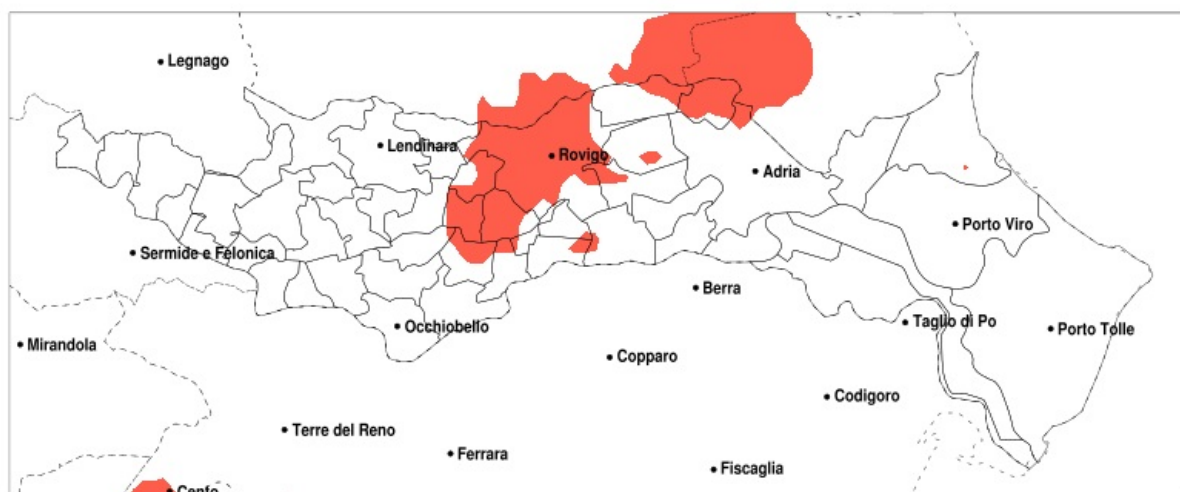

## SERVIZIO DI ALERT EX-POST

### Siccità nella Provincia di Rovigo del 13-07-2020

Mappa della Provincia con evidenziati eventuali superamenti della soglia (in rosso)

Siccità (mm) dal 14-06-2020 al 13-07-2020					
Comune	max	min	med	Porzione comunale interessata	Media 5 anni
Arqua Polesine	37	24	29	70%	44
Bosaro	49	25	32	35%	44
Ceregnano	61	28	39	20%	49
Costa di Rovigo	57	23	32	70%	49
Frassinelle Polesine	63	24	38	35%	42
Lusia	90	24	52	20%	52
Pettorazza Grimani	53	30	36	65%	54
Pincara	57	24	40	20%	41
Polesella	60	24	40	25%	42
Pontecchio Polesine	43	27	34	25%	47
Rovigo	57	21	35	50%	51
San Martino di Venezze	53	27	37	50%	53
Villadose	53	29	39	25%	51
Villamarzana	47	24	31	55%	46
Villanova del Ghebbo	63	25	45	20%	51