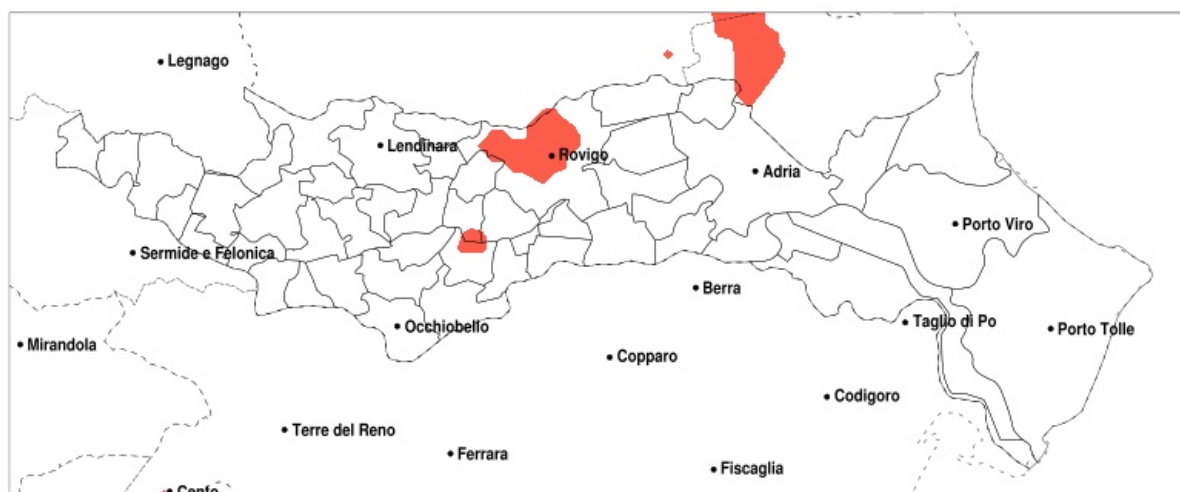

SERVIZIO DI ALERT EX-POST

Siccità nella Provincia di Rovigo del 14-07-2020

Mappa della Provincia con evidenziati eventuali superamenti della soglia (in rosso)

Siccità (mm) dal 15-06-2020 al 14-07-2020					
Comune	max	min	med	Porzione comunale interessata	Media 5 anni
Costa di Rovigo	57	23	32	20%	40