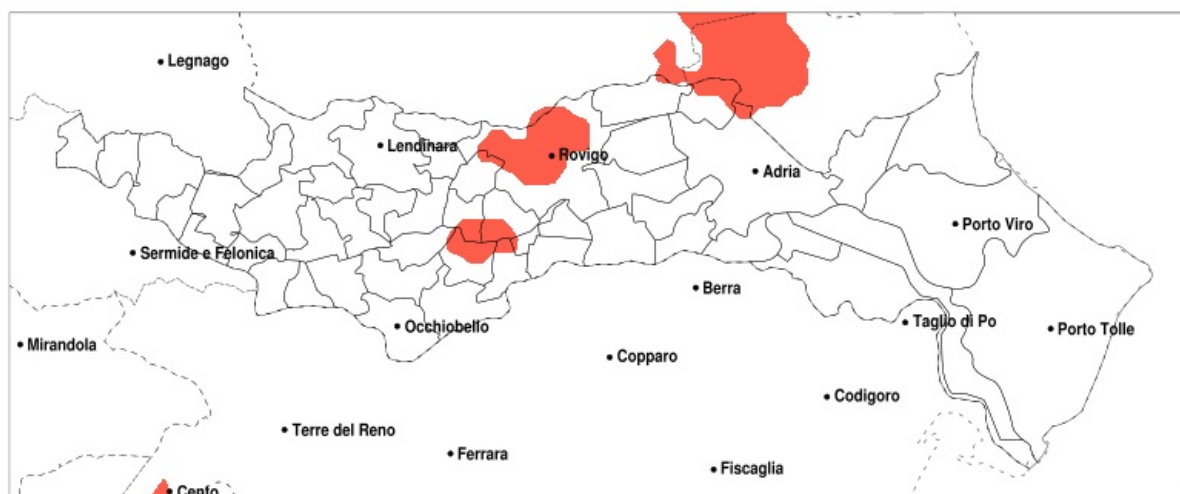

## SERVIZIO DI ALERT EX-POST

### Siccità nella Provincia di Rovigo del 15-07-2020

Mappa della Provincia con evidenziati eventuali superamenti della soglia (in rosso)

Siccità (mm) dal 16-06-2020 al 15-07-2020					
Comune	max	min	med	Porzione comunale interessata	Media 5 anni
Arqua Polesine	35	22	27	35%	38
Bosaro	46	22	30	20%	38
Costa di Rovigo	55	21	30	25%	39
Frassinelle Polesine	61	22	36	25%	39
Pettorazza Grimani	51	28	34	45%	47
Polesella	58	22	37	20%	39
Rovigo	55	19	33	20%	42
San Martino di Venezze	52	25	36	20%	46
Villamarzana	45	22	29	25%	39