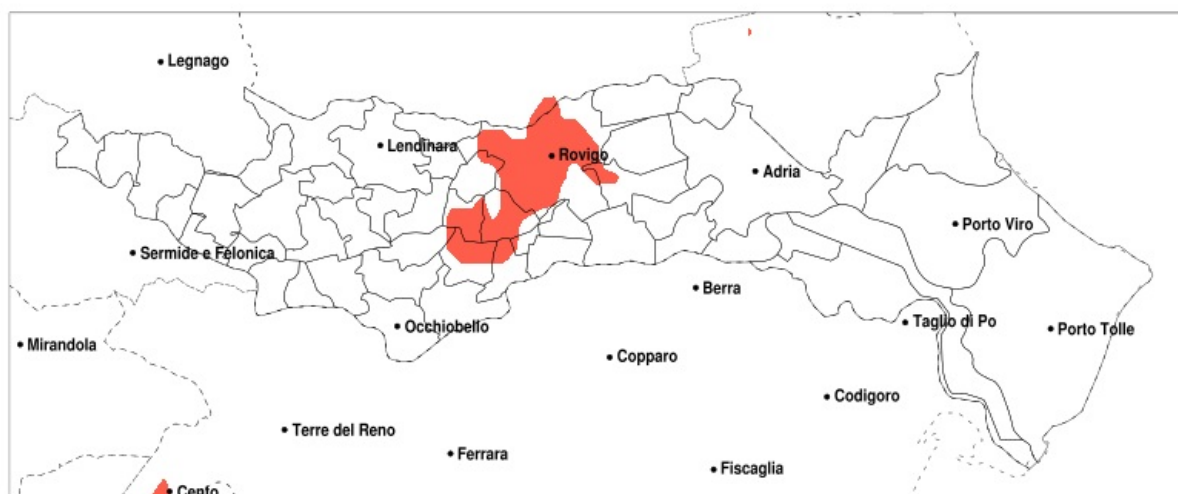

SERVIZIO DI ALERT EX-POST

Siccità nella Provincia di Rovigo del 16-07-2020

Mappa della Provincia con evidenziati eventuali superamenti della soglia (in rosso)

Siccità (mm) dal 17-06-2020 al 16-07-2020					
Comune	max	min	med	Porzione comunale interessata	Media 5 anni
Arqua Polesine	33	20	25	60%	39
Bosaro	45	21	29	40%	40
Costa di Rovigo	54	20	29	45%	39
Frassinelle Polesine	60	20	35	35%	39
Pincara	54	20	37	20%	37
Polesella	57	20	36	25%	38
Rovigo	59	19	34	30%	44
Villamarzana	43	20	28	40%	39