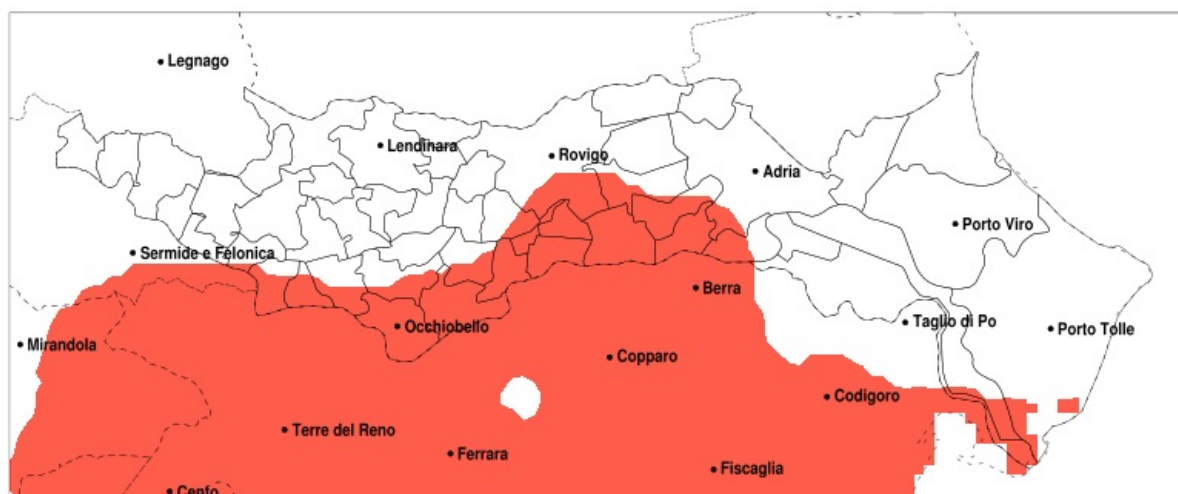

## SERVIZIO DI ALERT EX-POST

### Vento forte nella Provincia di Rovigo del 23-07-2020

Mappa della Provincia con evidenziati eventuali superamenti della soglia (in rosso)

Raffica massima del vento (m/s) del 23-07-2020				
Comune	max	min	med	Porzione comunale interessata
Ariano nel Polesine	15	11	12	20%
Arqua Polesine	15	12	13	45%
Bosaro	15	13	14	85%
Calto	17	8	12	25%
Canaro	18	12	14	90%
Ceregnano	15	11	13	50%
Crespino	16	13	15	100%
Ficarolo	24	8	15	65%
Fiesso Umbertiano	16	10	13	50%
Frassinelle Polesine	15	12	13	55%
Gaiba	20	9	15	65%
Gavello	15	11	14	60%
Guarda Veneta	15	14	15	100%
Occhiobello	20	12	15	90%
Papozze	16	12	13	55%
Pincara	14	10	12	20%
Polesella	15	13	14	90%
Pontecchio Polesine	15	13	14	95%
Rovigo	15	10	12	25%
Salara	18	7	12	35%
Stienta	18	9	13	50%
Taglio di Po	15	10	12	20%
Villanova Marchesana	16	12	14	85%