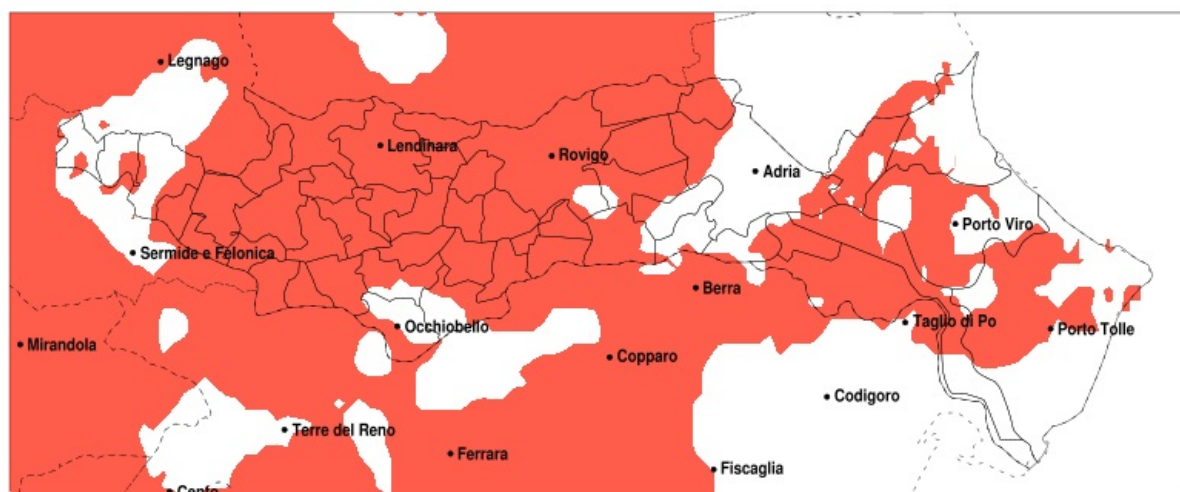

SERVIZIO DI ALERT EX-POST

Colpo di sole nella Provincia di Rovigo del 01-08-2020

Mappa della Provincia con evidenziati eventuali superamenti della soglia (in rosso)

Temperatura massima a 2m (C) del 01-08-2020				
Comune	max	min	med	Porzione comunale interessata
Adria	37.1	35.1	36.0	45%
Ariano nel Polesine	36.7	33.7	35.9	60%
Arqua Polesine	38.4	36.4	37.3	100%
Badia Polesine	37.5	35.9	36.6	100%
Bagnolo di Po	37.1	36.1	36.6	100%
Bergantino	36.8	35.1	35.8	20%
Bosaro	38.4	35.1	37.1	100%
Calto	37.0	35.7	36.4	100%
Canaro	37.3	35.5	36.1	65%
Canda	37.0	36.3	36.7	100%
Castelguglielmo	37.0	36.0	36.5	100%
Castelmassa	36.8	35.1	36.1	75%
Castelnovo Bariano	36.8	35.1	35.9	50%
Ceneselli	37.2	35.9	36.5	100%
Ceregnano	37.3	35.1	36.2	75%
Corbola	36.5	35.5	36.2	75%
Costa di Rovigo	37.9	36.4	37.0	100%
Crespino	37.6	35.1	36.2	80%
Ficarolo	37.1	36.2	36.6	100%
Fiesso Umbertiano	37.1	35.7	36.1	75%
Frassinelle Polesine	38.4	35.8	36.7	95%
Fratta Polesine	37.1	36.0	36.4	100%
Gaiba	37.1	36.0	36.4	100%
Gavello	36.5	35.6	36.0	45%
Giacciano con Baruchella	37.2	36.0	36.6	100%
Guarda Veneta	38.3	35.9	36.8	100%
Lendinara	37.6	35.9	36.5	100%
Loreo	36.7	33.9	35.8	55%
Lusia	37.6	36.0	36.5	100%
Melara	36.9	35.5	36.0	45%
Occhiobello	37.1	35.4	36.0	55%
Papozze	36.5	35.6	36.0	50%
Pettorazza Grimani	36.9	35.2	36.1	65%

Temperatura massima a 2m (C) del 01-08-2020				
Comune	max	min	med	Porzione comunale interessata
Pincara	37.2	35.9	36.3	95%
Polesella	38.4	35.8	36.9	100%
Pontecchio Polesine	38.1	35.1	36.8	90%
Porto Tolle	36.6	33.2	35.3	50%
Porto Viro	36.7	33.7	35.7	65%
Rosolina	36.7	33.7	35.6	55%
Rovigo	38.3	35.1	36.8	100%
Salara	37.2	36.2	36.7	100%
San Bellino	36.8	36.0	36.4	100%
San Martino di Venezze	37.4	36.0	36.7	100%
Stienta	37.1	35.8	36.3	90%
Taglio di Po	36.6	33.7	35.8	60%
Trecenta	37.2	36.2	36.8	100%
Villadose	37.4	35.7	36.5	100%
Villamarzana	38.1	36.2	36.9	100%
Villanova del Ghebbo	37.5	36.0	36.6	100%
Villanova Marchesana	36.3	35.6	35.9	40%