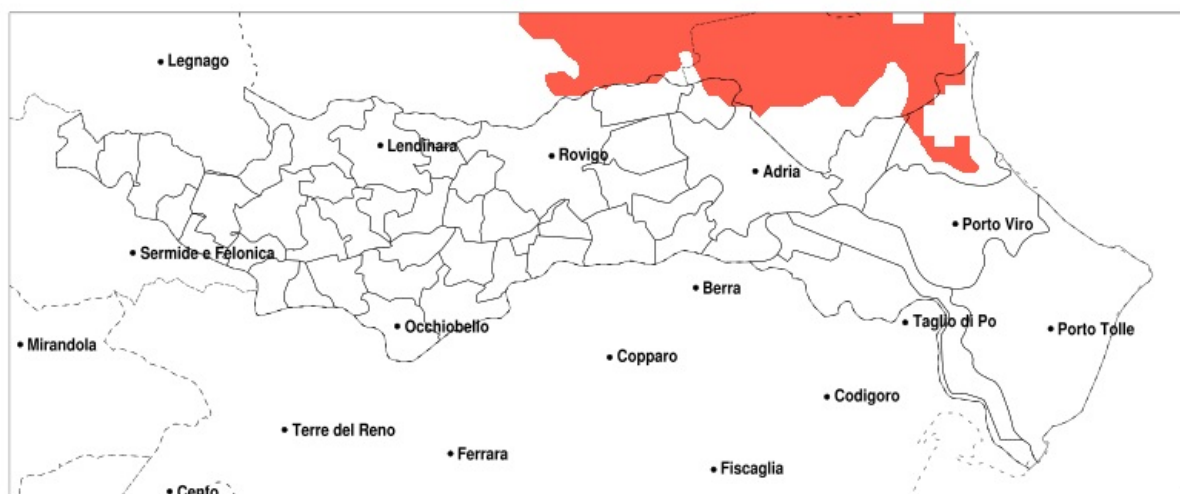

SERVIZIO DI ALERT EX-POST

Siccità nella Provincia di Rovigo del 01-08-2020

Mappa della Provincia con evidenziati eventuali superamenti della soglia (in rosso)

Siccità (mm) dal 03-07-2020 al 01-08-2020					
Comune	max	min	med	Porzione comunale interessata	Media 5 anni
Pettorazza Grimani	67	42	51	40%	69
Rosolina	59	39	48	35%	67
San Martino di Venezze	67	39	52	35%	68