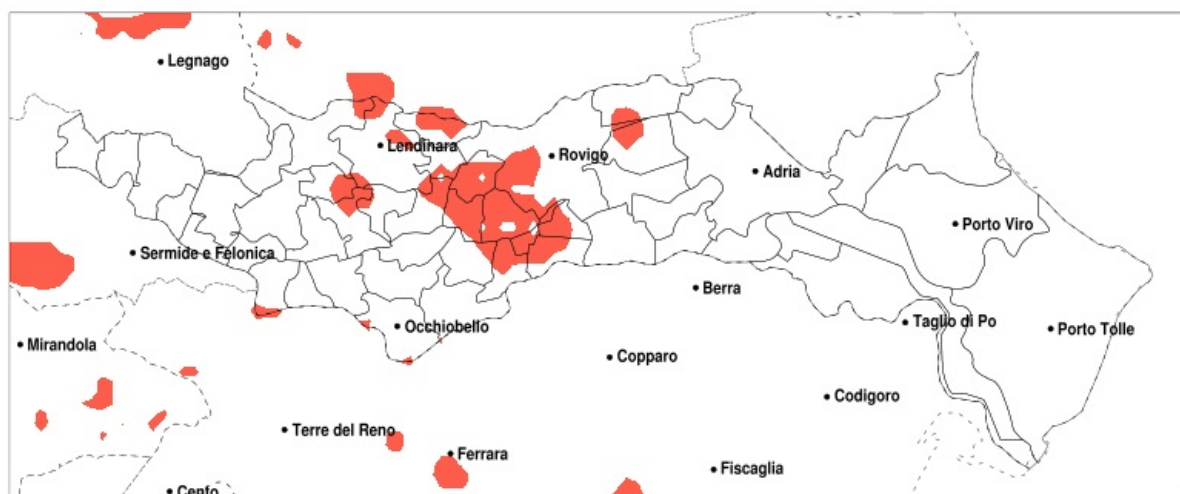

## SERVIZIO DI ALERT EX-POST

### Colpo di sole nella Provincia di Rovigo del 30-07-2020

Mappa della Provincia con evidenziati eventuali superamenti della soglia (in rosso)

Temperatura massima a 2m (C) del 30-07-2020				
Comune	max	min	med	Porzione comunale interessata
Arqua Polesine	36.8	35.5	36.2	75%
Badia Polesine	36.5	34.5	35.6	20%
Bosaro	36.8	34.1	36.0	55%
Canda	36.1	35.1	35.8	20%
Costa di Rovigo	36.8	34.5	36.0	60%
Frassinelle Polesine	36.8	34.7	35.7	30%
Fratta Polesine	36.8	35.1	35.8	25%
Guarda Veneta	36.8	34.8	35.8	35%
Lendinara	36.6	35.1	35.9	30%
Lusia	36.6	34.5	35.6	30%
Polesella	36.8	34.7	35.8	35%
Pontecchio Polesine	36.7	34.1	35.7	35%
Rovigo	36.8	34.1	35.7	25%
San Bellino	36.1	35.1	35.8	20%
Villamarzana	36.8	35.3	36.1	60%
Villanova del Ghebbo	36.8	34.9	35.9	45%