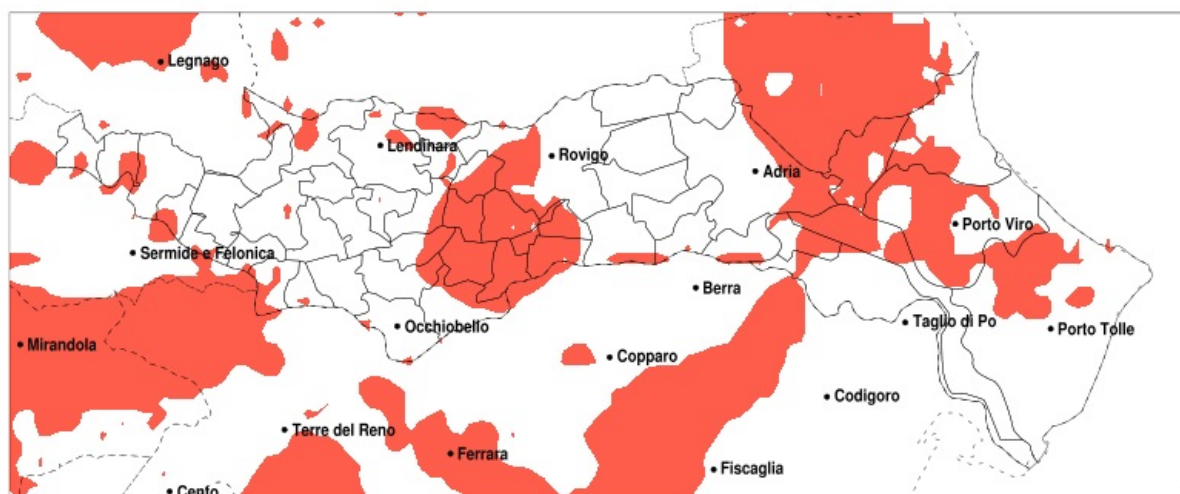

SERVIZIO DI ALERT EX-POST

Colpo di sole nella Provincia di Rovigo del 31-07-2020

Mappa della Provincia con evidenziati eventuali superamenti della soglia (in rosso)

Temperatura massima a 2m (C) del 31-07-2020				
Comune	max	min	med	Porzione comunale interessata
Adria	37.1	35.1	35.8	40%
Ariano nel Polesine	37.1	34.1	35.5	25%
Arqua Polesine	37.0	35.8	36.5	90%
Bergantino	36.7	34.5	35.3	20%
Bosaro	37.1	34.6	36.3	75%
Calto	36.6	35.0	35.7	30%
Canaro	37.0	35.3	35.9	45%
Corbola	37.1	35.6	36.0	45%
Costa di Rovigo	36.8	35.1	36.1	65%
Ficarolo	36.6	35.2	35.8	35%
Fiesso Umbertiano	36.9	35.4	35.8	25%
Frassinelle Polesine	37.0	35.7	36.2	85%
Fratta Polesine	36.4	35.2	35.8	30%
Guarda Veneta	37.2	35.1	36.1	55%
Lendinara	36.7	34.3	35.2	20%
Loreo	37.0	34.8	36.2	85%
Lusia	36.6	34.5	35.4	25%
Melara	36.6	34.8	35.4	20%
Pettorazza Grimani	36.3	35.4	35.7	20%
Pincara	36.6	35.4	35.9	40%
Polesella	37.1	35.6	36.3	80%
Pontecchio Polesine	37.2	34.6	36.0	50%
Porto Tolle	36.3	32.9	35.2	25%
Porto Viro	36.7	33.4	35.7	55%
Rosolina	36.7	33.8	35.7	60%
Rovigo	37.0	34.6	35.7	30%
Salara	36.6	35.0	35.7	30%
Taglio di Po	37.0	34.1	35.6	30%
Villamarzana	36.9	35.4	36.2	85%
Villanova del Ghebbo	36.6	34.9	35.7	35%