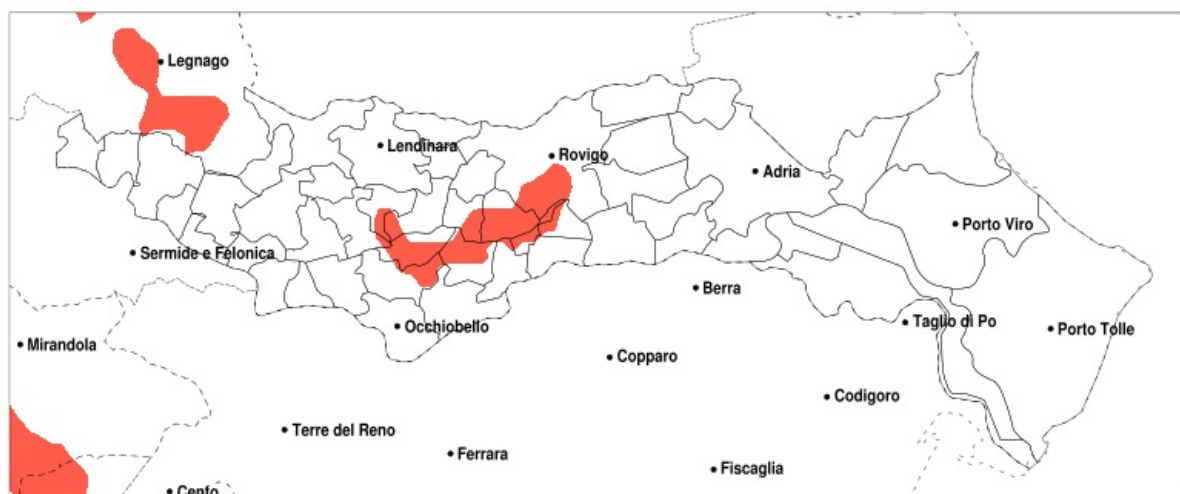

SERVIZIO DI ALERT EX-POST

Colpo di sole nella Provincia di Rovigo del 11-08-2020

Mappa della Provincia con evidenziati eventuali superamenti della soglia (in rosso)

Temperatura massima a 2m (C) del 11-08-2020				
Comune	max	min	med	Porzione comunale interessata
Arqua Polesine	36.7	34.7	35.5	20%
Bosaro	36.7	33.6	35.2	20%

SERVIZIO DI ALERT EX-POST

Eccesso di pioggia in 10 giorni nella Provincia di Rovigo del 11-08-2020

Mappa della Provincia con evidenziati eventuali superamenti della soglia (in rosso)

Precipitazione in 10 giorni (mm) dal 02-08-2020 al 11-08-2020					
Comune	max	min	med	Porzione comunale interessata	Media 5 anni
Arqua Polesine	103	60	79	50%	8
Bosaro	103	66	80	50%	9
Castelnovo Bariano	88	35	69	20%	17
Fiesso Umbertiano	89	49	70	25%	11
Frassinelle Polesine	91	53	75	40%	9
Fratta Polesine	89	54	73	25%	8
Guarda Veneta	103	52	71	20%	11
Pincara	90	58	76	40%	9
Polesella	91	49	70	30%	10
Pontecchio Polesine	103	63	76	35%	10
San Bellino	89	61	72	20%	8
Villamarzana	90	54	75	35%	8