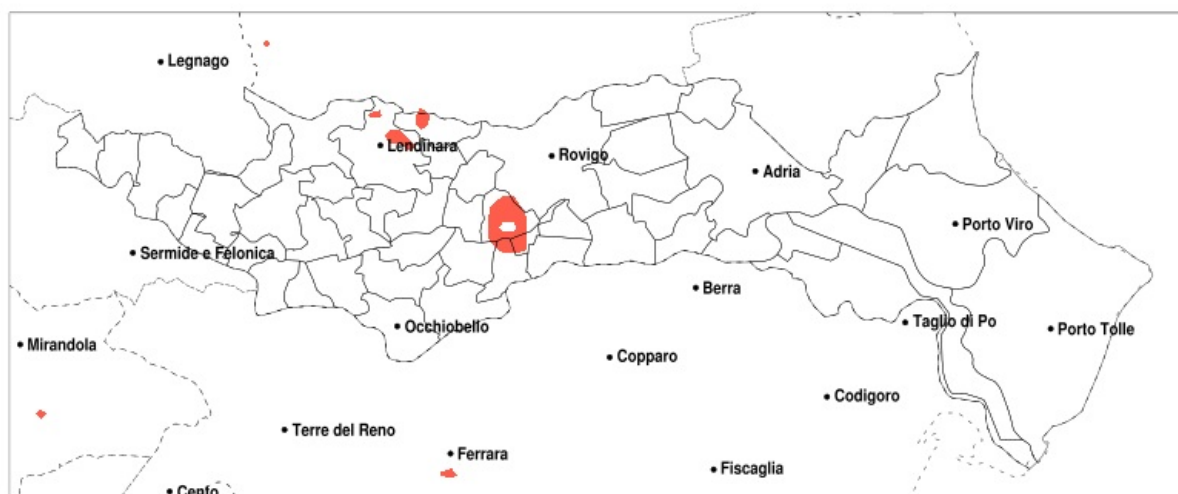

SERVIZIO DI ALERT EX-POST

Colpo di sole nella Provincia di Rovigo del 11-08-2020

Mappa della Provincia con evidenziati eventuali superamenti della soglia (in rosso)

Temperatura massima a 2m (C) del 11-08-2020				
Comune	max	min	med	Porzione comunale interessata
Arqua Polesine	36.7	34.7	35.5	20%
Bosaro	36.7	33.6	35.2	20%

SERVIZIO DI ALERT EX-POST

Eccesso di pioggia in 10 giorni nella Provincia di Rovigo del 11-08-2020

Mappa della Provincia con evidenziati eventuali superamenti della soglia (in rosso)

Precipitazione in 10 giorni (mm) dal 02-08-2020 al 11-08-2020					
Comune	max	min	med	Porzione comunale interessata	Media 5 anni
Arqua Polesine	103	60	79	50%	8
Bosaro	103	66	80	50%	9
Castelnovo Bariano	88	35	69	20%	17
Fiesso Umbertiano	89	49	70	25%	11
Frassinelle Polesine	91	53	75	40%	9
Fratta Polesine	89	54	73	25%	8
Guarda Veneta	103	52	71	20%	11
Pincara	90	58	76	40%	9
Polesella	91	49	70	30%	10
Pontecchio Polesine	103	63	76	35%	10
San Bellino	89	61	72	20%	8
Villamarzana	90	54	75	35%	8