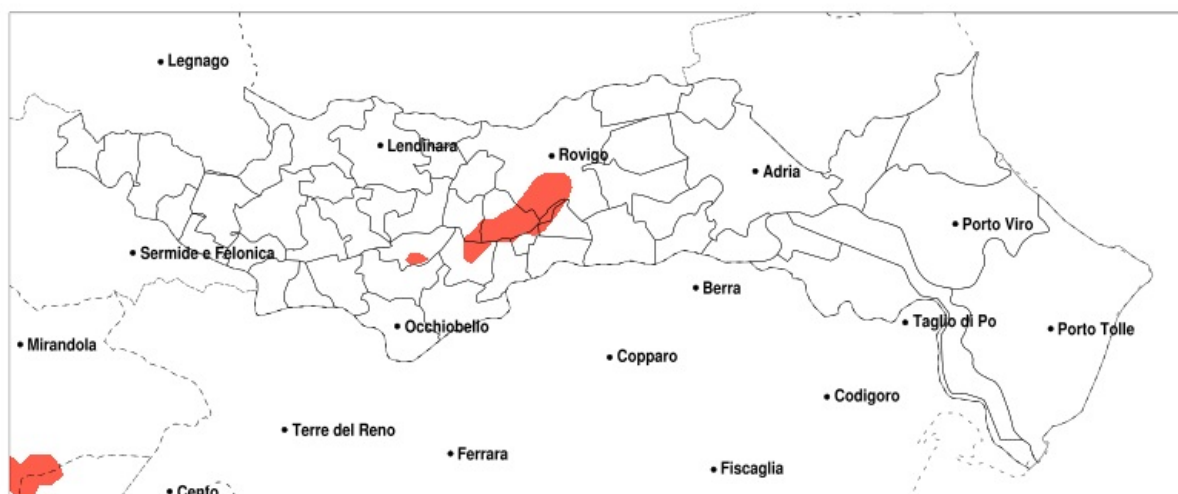

## SERVIZIO DI ALERT EX-POST

### Eccesso di pioggia in 10 giorni nella Provincia di Rovigo del 12-08-2020

Mappa della Provincia con evidenziati eventuali superamenti della soglia (in rosso)

Precipitazione in 10 giorni (mm) dal 03-08-2020 al 12-08-2020					
Comune	max	min	med	Porzione comunale interessata	Media 5 anni
Arqua Polesine	100	57	76	35%	7
Bosaro	100	61	77	45%	7
Frassinelle Polesine	88	47	69	20%	6
Polesella	88	43	66	20%	8
Pontecchio Polesine	100	59	73	30%	8
Villamarzana	85	50	70	20%	6