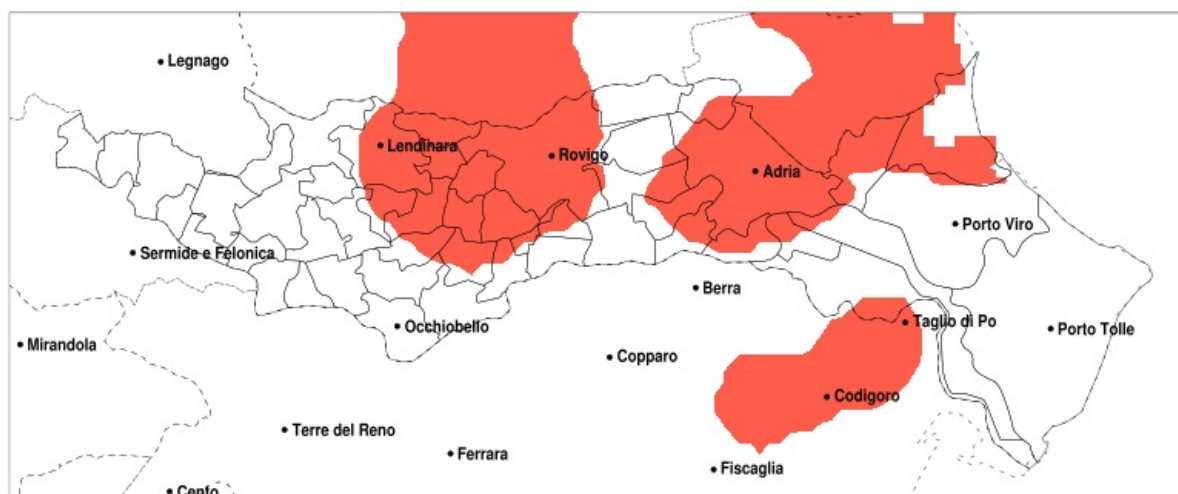

SERVIZIO DI ALERT EX-POST

Vento forte nella Provincia di Rovigo del 17-08-2020

Mappa della Provincia con evidenziati eventuali superamenti della soglia (in rosso)

| Raffica massima del vento (m/s) del 17-08-2020 | | | | |
|--|-----|-----|-----|-------------------------------|
| Comune | max | min | med | Porzione comunale interessata |
| Adria | 16 | 12 | 14 | 75% |
| Ariano nel Polesine | 15 | 11 | 13 | 20% |
| Arqua Polesine | 18 | 12 | 15 | 90% |
| Bosaro | 16 | 12 | 14 | 70% |
| Castelguglielmo | 16 | 9 | 12 | 20% |
| Ceregnano | 15 | 12 | 14 | 55% |
| Corbola | 15 | 12 | 13 | 45% |
| Costa di Rovigo | 20 | 15 | 17 | 100% |
| Fiesso Umbertiano | 16 | 9 | 11 | 20% |
| Frassinelle Polesine | 17 | 10 | 13 | 55% |
| Fratte Polesine | 21 | 11 | 15 | 80% |
| Gavello | 16 | 12 | 14 | 60% |
| Guarda Veneta | 15 | 11 | 13 | 25% |
| Lendinara | 22 | 10 | 15 | 60% |
| Loreo | 14 | 13 | 14 | 75% |
| Lusia | 22 | 11 | 18 | 100% |
| Papozze | 16 | 11 | 13 | 55% |
| Pettorazza Grimani | 14 | 13 | 13 | 40% |
| Pincara | 17 | 10 | 13 | 50% |
| Polesella | 16 | 9 | 13 | 35% |
| Pontecchio Polesine | 16 | 12 | 14 | 50% |
| Porto Viro | 14 | 13 | 13 | 20% |
| Rosolina | 15 | 13 | 14 | 70% |
| Rovigo | 21 | 12 | 15 | 70% |
| San Bellino | 20 | 10 | 14 | 55% |
| San Martino di Venezze | 14 | 12 | 13 | 20% |
| Taglio di Po | 14 | 12 | 13 | 20% |
| Villadose | 15 | 12 | 13 | 40% |
| Villamarzana | 20 | 12 | 16 | 100% |
| Villanova del Ghebbo | 22 | 16 | 18 | 100% |
| Villanova Marchesana | 16 | 11 | 13 | 50% |