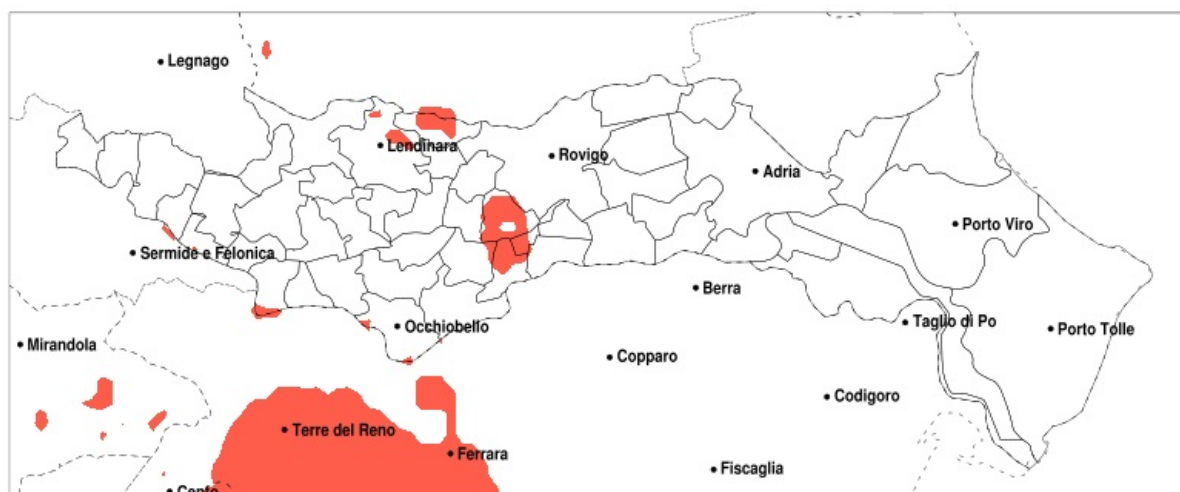

SERVIZIO DI ALERT EX-POST

Colpo di sole nella Provincia di Rovigo del 22-08-2020

Mappa della Provincia con evidenziati eventuali superamenti della soglia (in rosso)

Temperatura massima a 2m (C) del 22-08-2020				
Comune	max	min	med	Porzione comunale interessata
Arqua Polesine	36.9	34.5	35.7	30%
Bosaro	36.9	34.0	35.3	30%
Frassinelle Polesine	36.9	34.7	35.5	20%
Polesella	36.9	34.6	35.6	30%
Villamarzana	36.6	35.0	35.5	20%